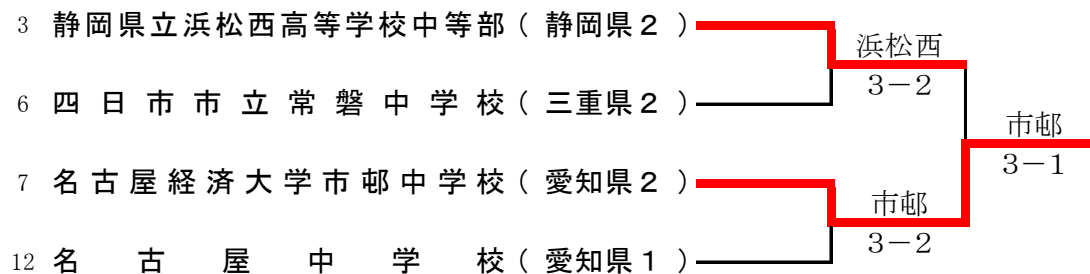

第67回（平成30年度）東海地区中学生テニス選手権大会 男子団体戦

1R   2R   SF   F

2 位 決 定 戦

5 位 決 定 戦