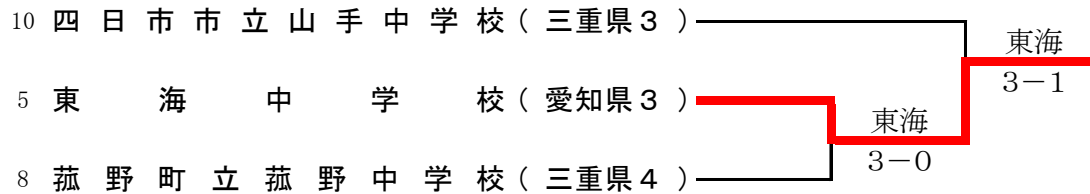

第67回（平成30年度）東海地区中学生テニス選手権大会 男子団体戦

1R   2R   SF   F

2 位 決 定 戦

5 位 決 定 戦