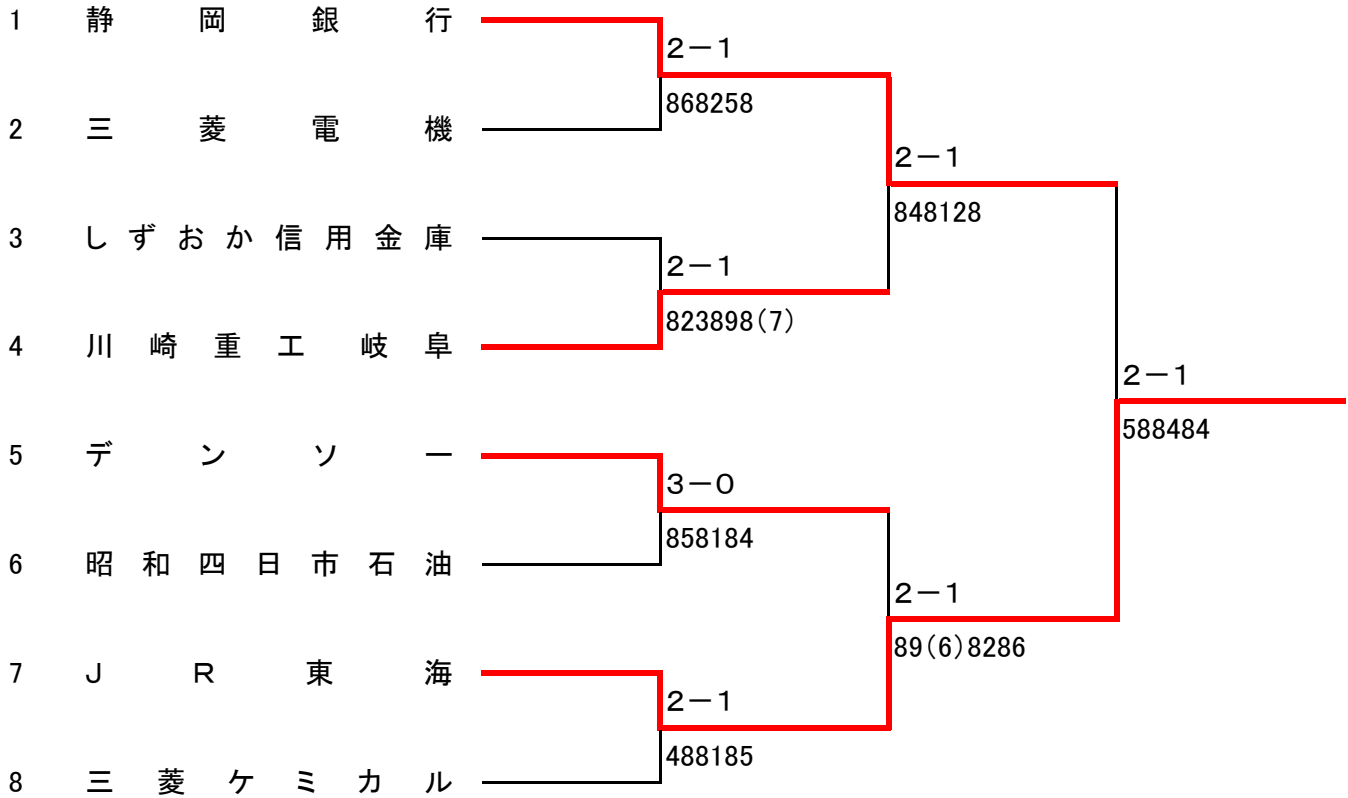

2019年度 男子ドロー

1R

SF

F

優勝:JR東海

準優勝:静岡銀行

3位:川崎重工岐阜

4位:デンソー