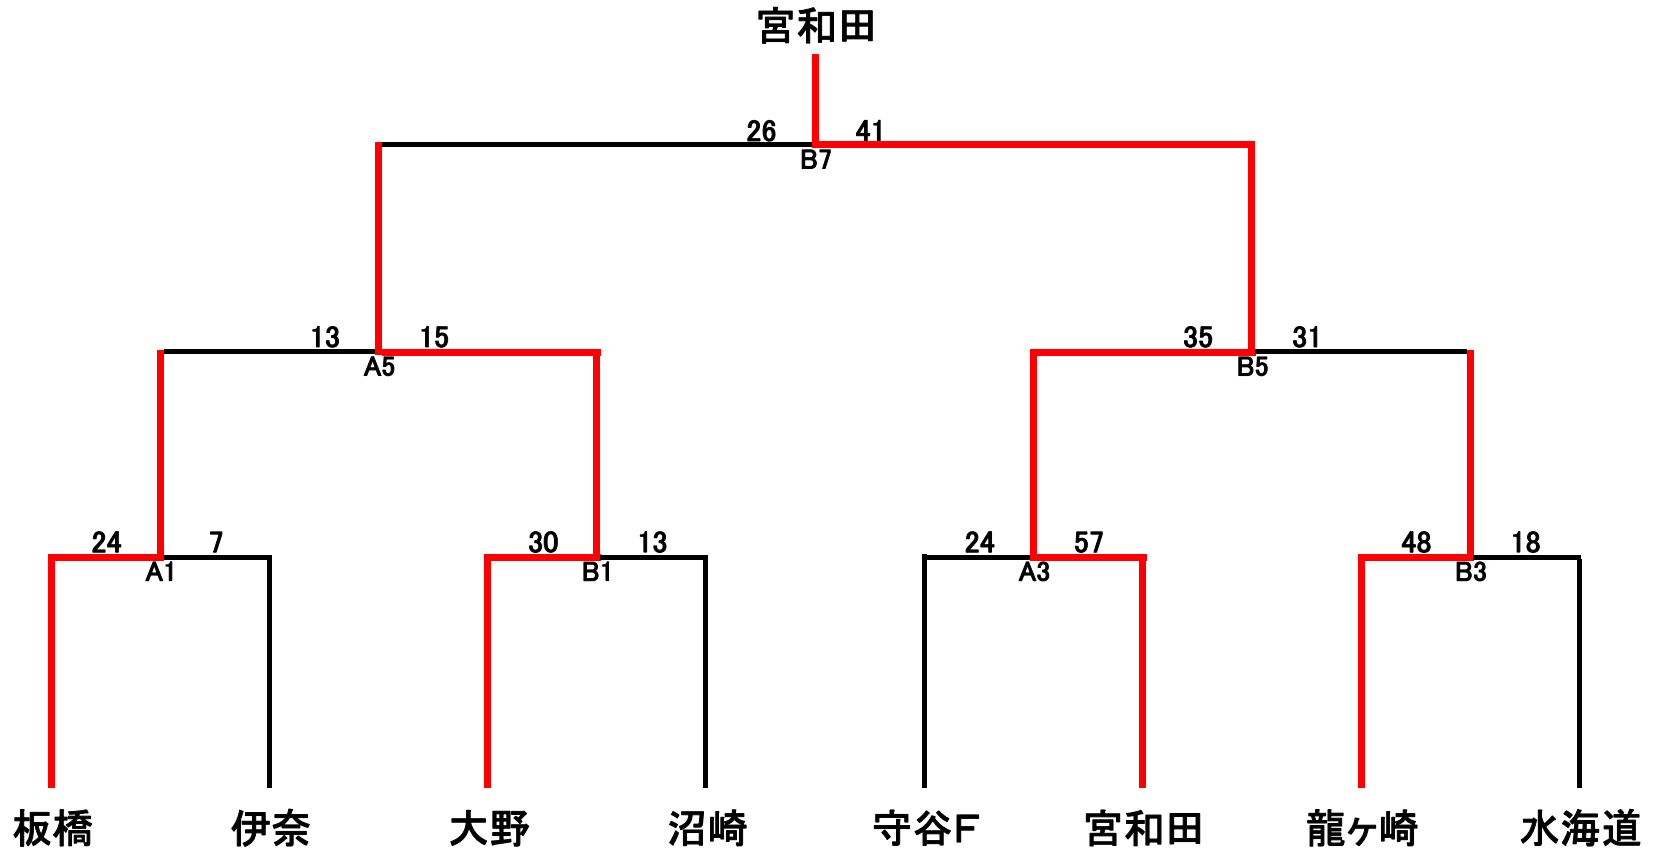

男子決勝トーナメント

女子決勝トーナメント

<<予選リーグ 男子>>

MA		小張小学校			
	小張	諸川	真鍋	勝敗	順位
1	小張	①	⑤	勝 敗	1位
2	諸川		③	勝 敗	位
3	真鍋			勝 敗	位

ME		つくばみらい市総合体育館B			
	伊奈	軽野	牛久	勝敗	順位
1	伊奈	28-13	27-33	1勝1敗	2位
2	軽野		16-54	0勝2敗	3位
3	牛久			2勝0敗	1位

MB		伊奈東小学校			
	春日	下妻	取手西	勝敗	順位
1	春日	19-52	⑤	勝 敗	位
2	下妻		48-19	勝 敗	1位
3	取手西			勝 敗	位