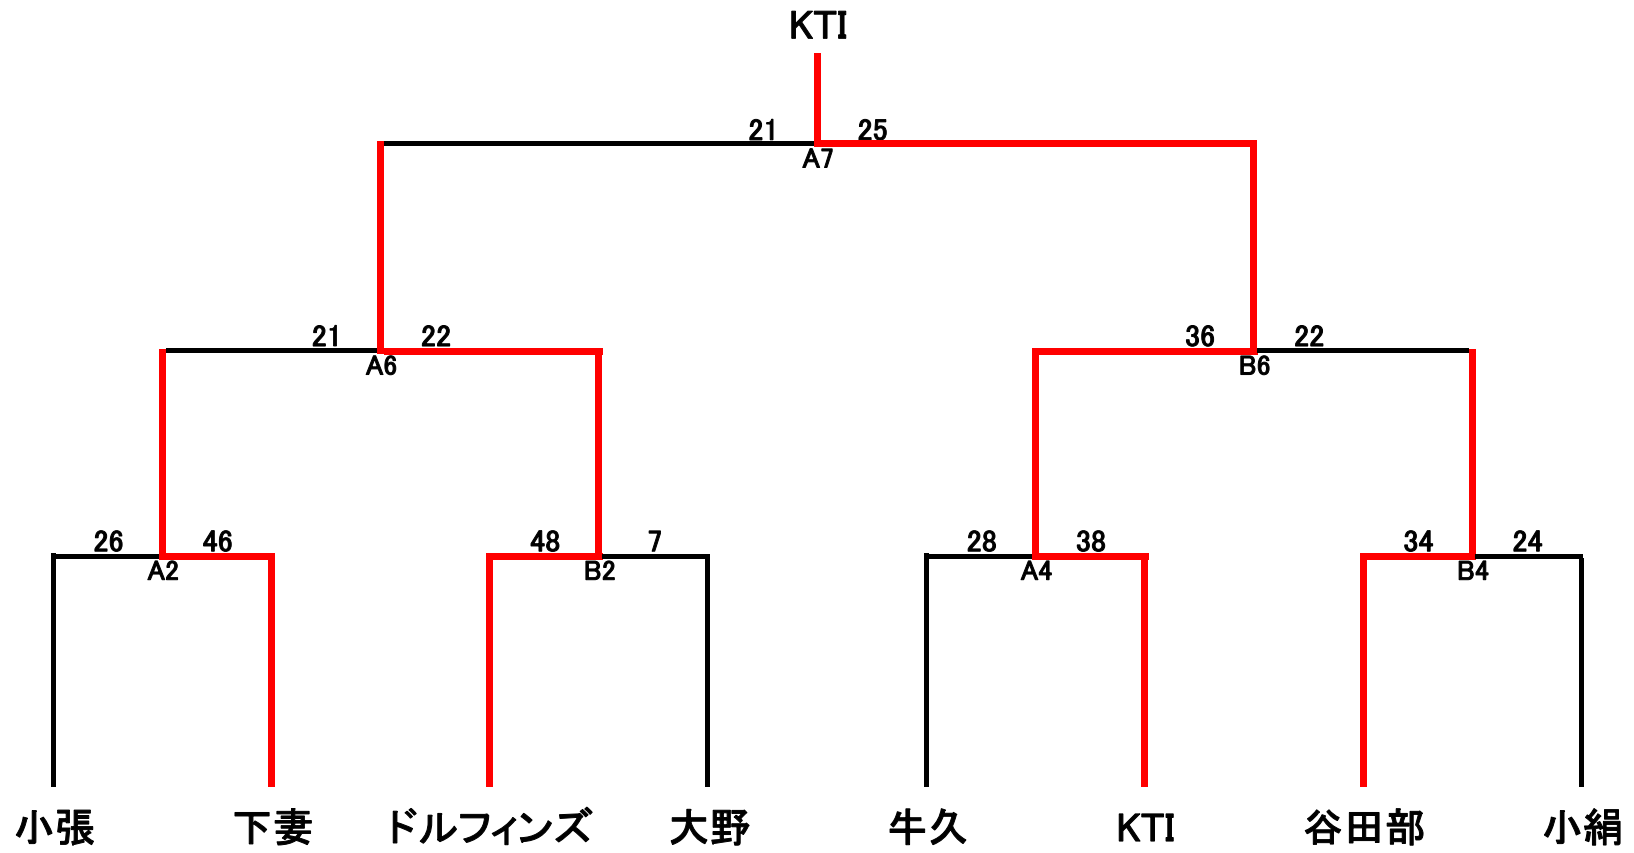

男子決勝トーナメント

女子決勝トーナメント

<<予選リーグ 男子>>

MA		小張小学校			
	小張	諸川	真鍋	勝敗	順位
1	小張	①	⑤	勝 敗	1位
2	諸川		③	勝 敗	位
3	真鍋			勝 敗	位

ME		つくばみらい市総合体育館B			
	伊奈	軽野	牛久	勝敗	順位
1	伊奈	28-13	27-33	1勝1敗	2位
2	軽野		16-54	0勝2敗	3位
3	牛久			2勝0敗	1位

MB		伊奈東小学校			
	春日	下妻	取手西	勝敗	順位
1	春日	19-52	⑤	勝 敗	位
2	下妻		48-19	勝 敗	1位
3	取手西			勝 敗	位