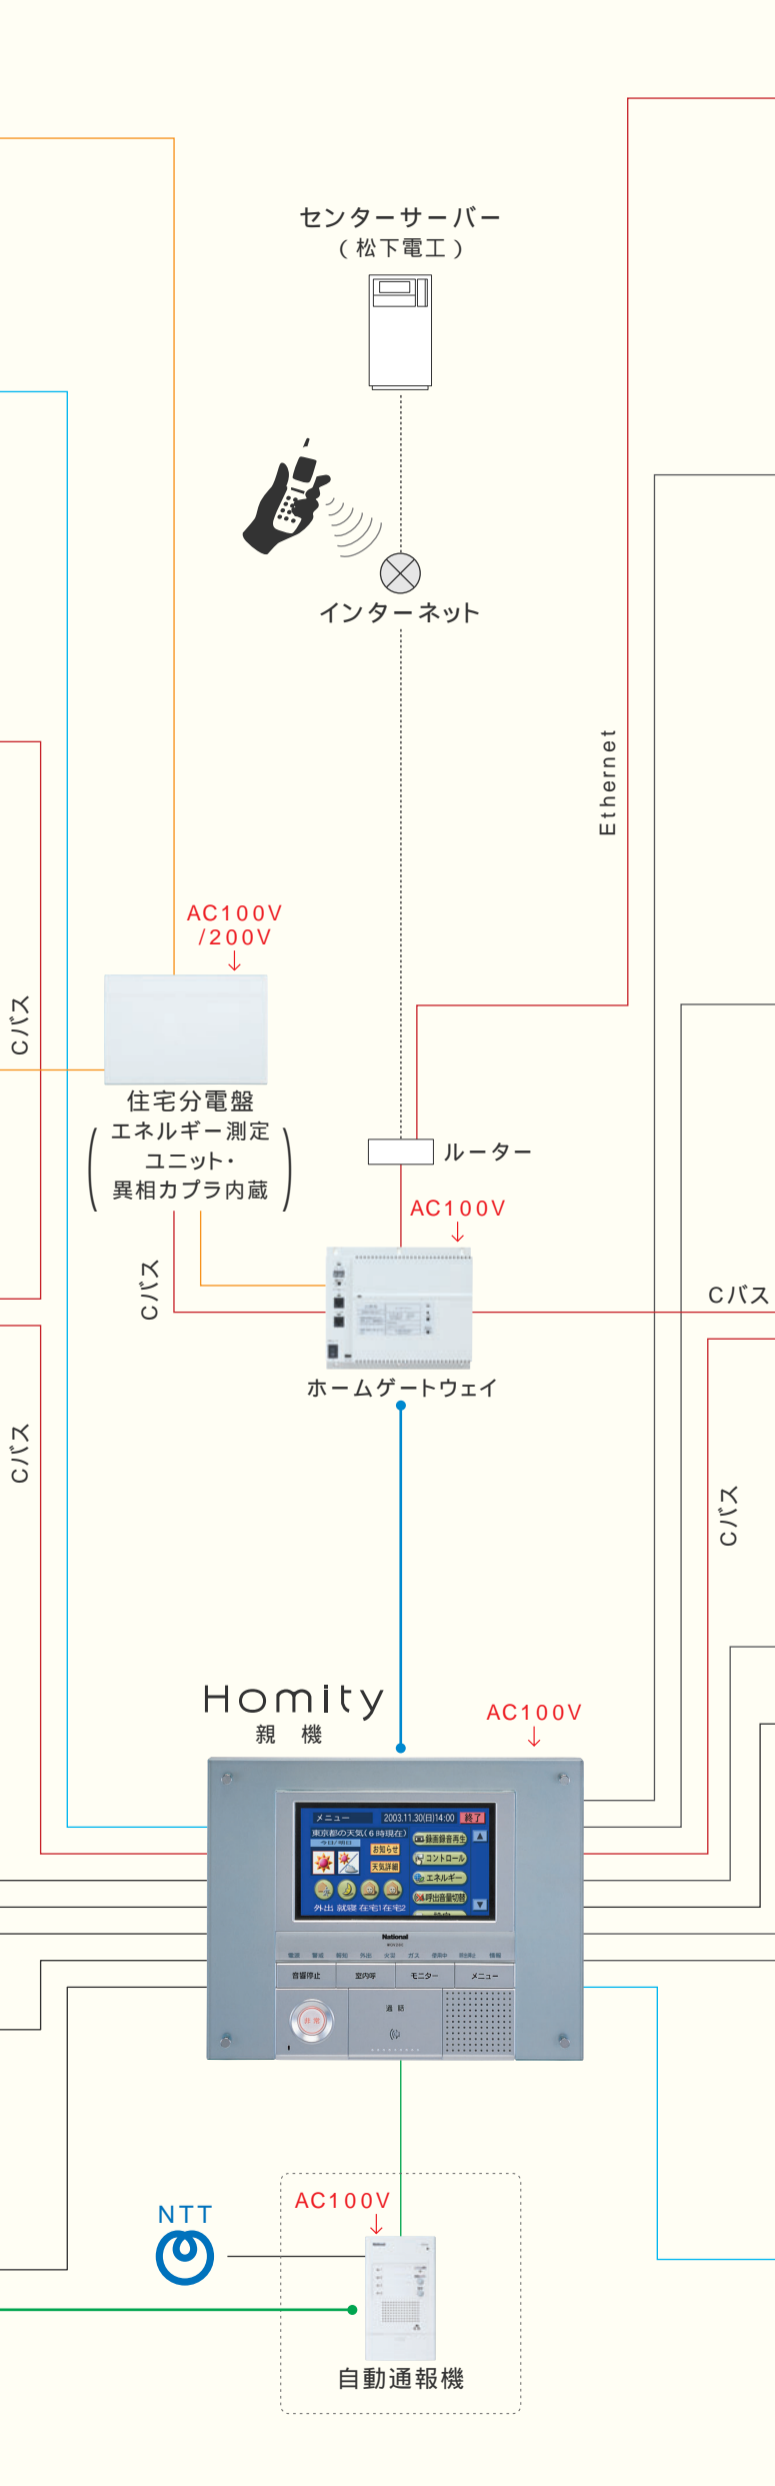

PDFダウンロード CLOSE

- CAT5E( 4P )
- 専用回路 VVF 1.6( 2C )
- AE 0.65( 6C )
- AE 0.65( 4C )
- AE 0.65( 2C )
- LANケーブル( 4対:CAT5E )
- 6極2心モジュラーケーブル
- 6極6心モジュラーケーブル
- JEM-A接続専用ケーブル( 付属品 )

コントロール

コミュニケーション

見まもり

セキュリティ

Naplinetシステムを使用の際は、必ずNaplinetシステムコントロールユニットおよびノイズフィルタタップが必要です。

CLOSE