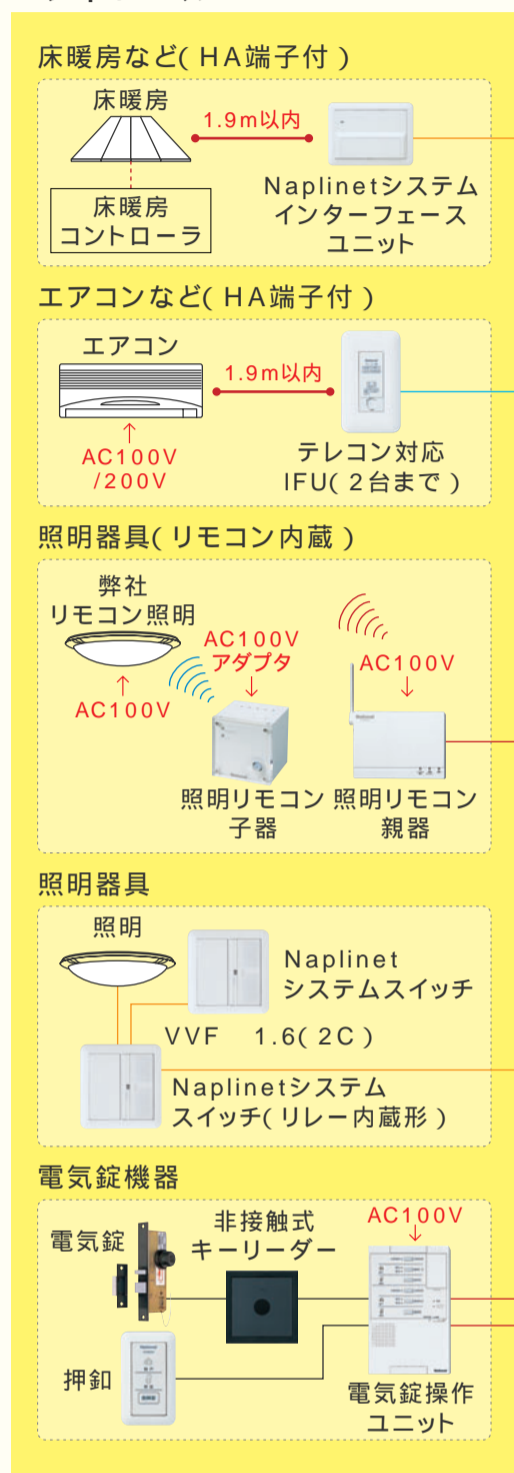

PDFダウンロード CLOSE

- CAT5E( 4P )
- 専用回路 VVF 1.6( 2C )
- AE 0.65( 6C )
- AE 0.65( 4C )
- AE 0.65( 2C )
- LANケーブル( 4対:CAT5E )
- 6極2心モジュラーケーブル
- 6極6心モジュラーケーブル
- JEM-A接続専用ケーブル( 付属品 )

コントロール

コミュニケーション

見まもり

セキュリティ

Naplinetシステムを使用の際は、必ずNaplinetシステムコントロールユニットおよびノイズフィルタタップが必要です。