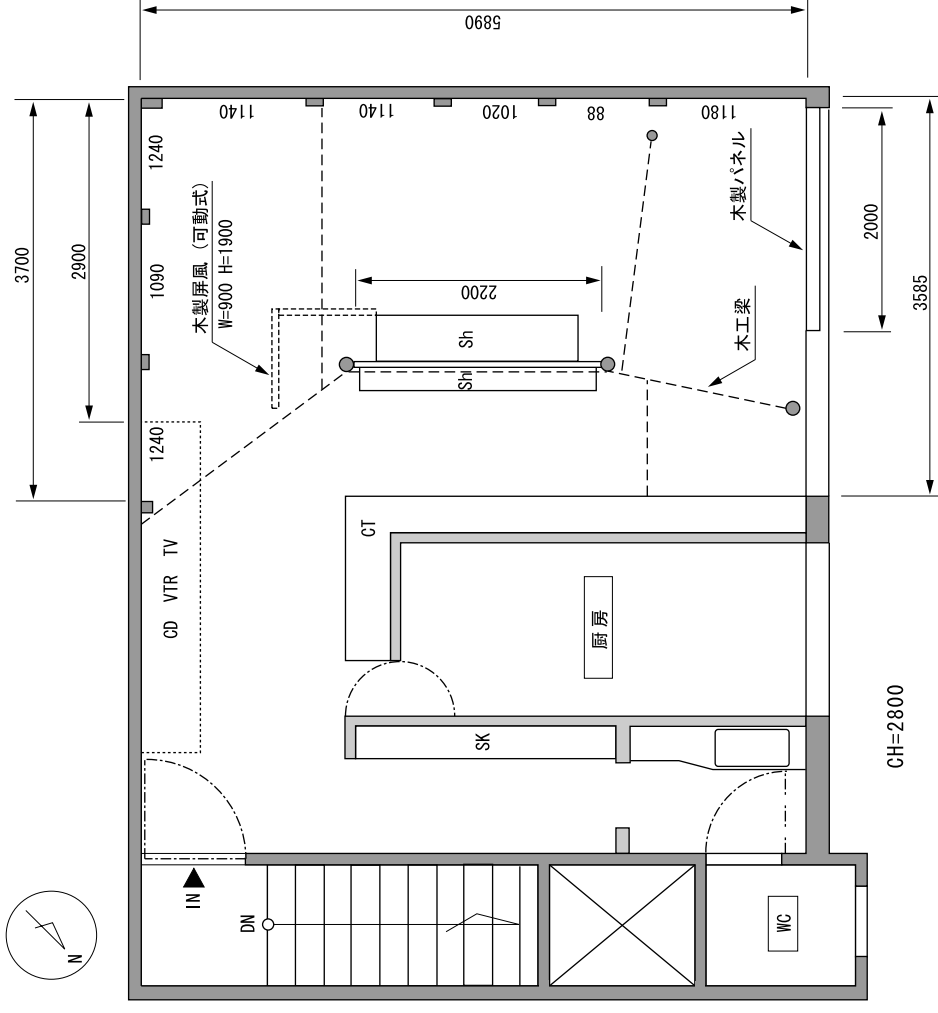

ギャラリー 無寸草

〒155-0032

東京都世田谷区代沢 2-29-14 宮川ビル 2F

TEL&FAX 03-3419-8426

<http://www.7a.biglobe.ne.jp/~musunso/>