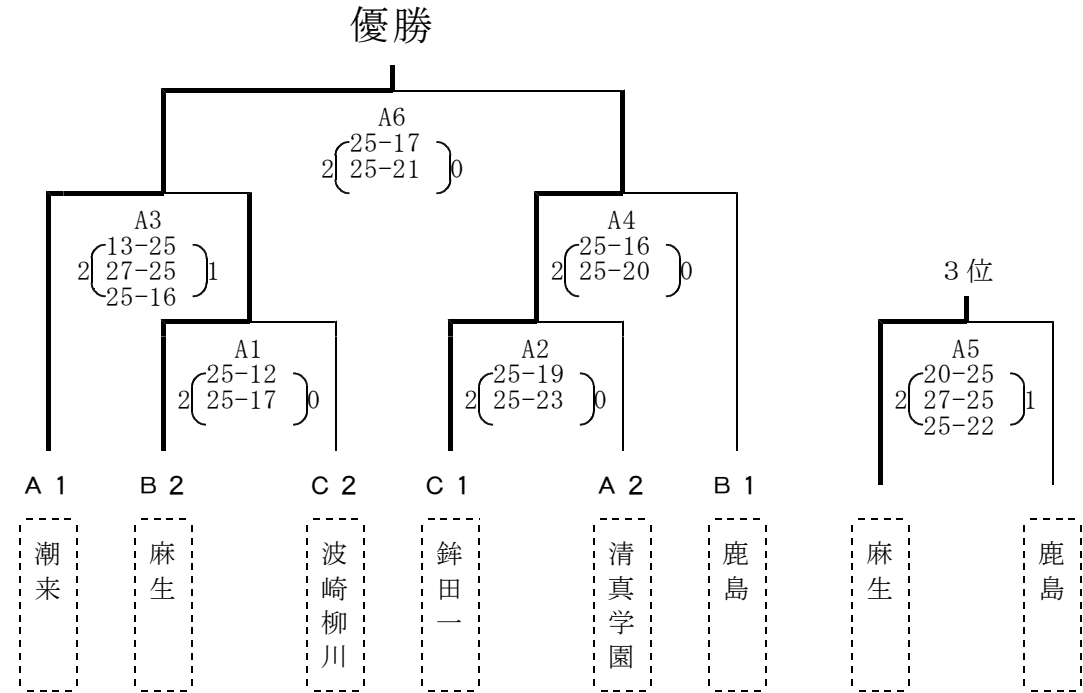

平成16年度 バレーボール新人大会県東地区予選会 (女子)

日時 平成17年 11月 19・20日 (2日間)
会場 麻生高等学校体育館 (1日目)
鹿島高等学校体育館 (2日目)

集合時間 8:40 開会式 9:00

予選リーグ戦 (1日目)

Aブロック	1 銚田二	2 潮来	3 清真学園	勝敗	得・失 セット	順位
1 銚田二		×	×	0-2	-	3
2 潮来	2 $\left(\begin{smallmatrix} 25-18 \\ 19-25 \\ 25-16 \end{smallmatrix} \right)$ 1		2 $\left(\begin{smallmatrix} 25-18 \\ 25-19 \end{smallmatrix} \right)$ 0	2-0	-	1
3 清真学園	2 $\left(\begin{smallmatrix} 25-20 \\ 19-25 \\ 27-25 \end{smallmatrix} \right)$ 1	×		1-1	-	2

試合順
Aコート
1: A2-A3
2: C2-C3
3: A1-A3
4: C2-C4
5: A1-A2
6: C3-C4

Bブロック	1 麻生	2 波崎	3 鹿島	勝敗	得・失 セット	順位
1 麻生		2 $\left(\begin{smallmatrix} 25-17 \\ 25-20 \end{smallmatrix} \right)$ 0	×	1-1	-	2
2 波崎	×		×	0-2	-	3
3 鹿島	2 $\left(\begin{smallmatrix} 30-28 \\ 25-20 \end{smallmatrix} \right)$ 0	2 $\left(\begin{smallmatrix} 25-18 \\ 25-12 \end{smallmatrix} \right)$ 0		2-0	-	1

Bコート
1: B2-B3
2: C1-C4
3: B1-B3
4: C1-C3
5: B1-B2
6: C1-C2

Cブロック	1 銚田一	2 波崎柳川	3 鹿島学園	4 神栖	勝敗	得・失 セット	順位
1 銚田一		2 $\left(\begin{smallmatrix} 10-25 \\ 25-15 \\ 25-16 \end{smallmatrix} \right)$ 1	2 $\left(\begin{smallmatrix} 27-25 \\ 25-14 \end{smallmatrix} \right)$ 0	2 $\left(\begin{smallmatrix} 25-17 \\ 25-16 \end{smallmatrix} \right)$ 0	3-0	-	1
2 波崎柳川	×		2 $\left(\begin{smallmatrix} 25-5 \\ 25-15 \end{smallmatrix} \right)$ 0	2 $\left(\begin{smallmatrix} 26-24 \\ 25-15 \end{smallmatrix} \right)$ 0	2-1	-	2
3 鹿島学園	×	×		×	0-3	-	4
4 神栖	×	×	2 $\left(\begin{smallmatrix} 25-20 \\ 25-21 \end{smallmatrix} \right)$ 0		1-2	-	3

決勝トーナメント (2日目)

結果

優勝 潮来高校

2位 銚田第一高校 3位 麻生高校 4位 鹿島高校

(上位4チームが県予選会出場)