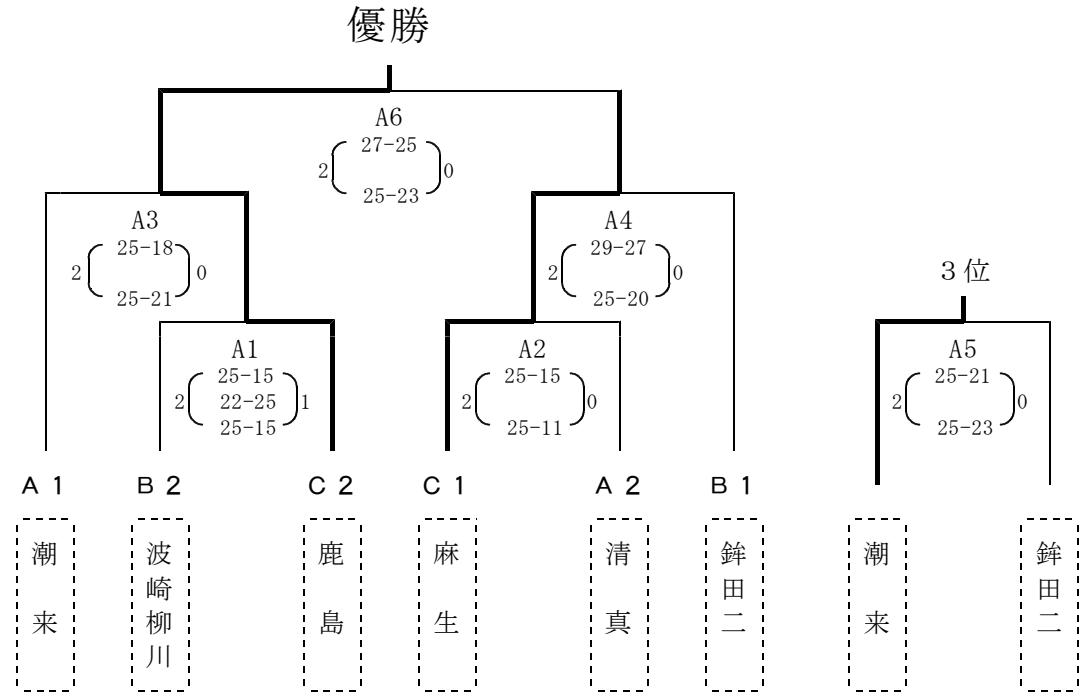

平成18年度 バレーボール関東大会県東地区予選会 (女子)

日時 平成18年 4月 23・24日 (2日間)
会場 銚田第一高等学校体育館 (2日間)

集合時間 8:40 開会式 9:00

予選リーグ戦 (1日目)

Aブロック	1 潮来	2 清真	3 波崎	勝敗	得・失 セット	順位
1 潮来		2 $\left(\begin{smallmatrix} 25-12 \\ 25-20 \end{smallmatrix} \right)_0$	2 $\left(\begin{smallmatrix} 25-13 \\ 25-18 \end{smallmatrix} \right)_0$	2-0	-	1
2 清真	×		2 $\left(\begin{smallmatrix} 25-16 \\ 25-9 \end{smallmatrix} \right)_0$	1-1	-	2
3 波崎	×	×		0-2	-	3

試合順

1. Aコート
   1: A2-A3
   2: C2-C3
   3: A1-A3
   4: C2-C4
   5: A1-A2
   6: C3-C4

Bブロック	1 銚田一	2 銚田二	3 波崎柳川	勝敗	得・失 セット	順位
1 銚田一		2 $\left(\begin{smallmatrix} 25-15 \\ 22-25 \\ 25-19 \end{smallmatrix} \right)_1$	×	1-1	2-3	3
2 銚田二	×		2 $\left(\begin{smallmatrix} 25-17 \\ 25-20 \end{smallmatrix} \right)_0$	1-1	3-2	1
3 波崎柳川	2 $\left(\begin{smallmatrix} 25-14 \\ 25-15 \end{smallmatrix} \right)_0$	×		1-1	2-2	2

1. Bコート
   1: B2-B3
   2: C1-C4
   3: B1-B3
   4: C1-C3
   5: B1-B2
   6: C1-C2

Cブロック	1 麻生	2 鹿島	3 神栖	4 鹿島学園	勝敗	得・失 セット	順位
1 麻生		2 $\left(\begin{smallmatrix} 25-21 \\ 25-6 \end{smallmatrix} \right)_0$	2 $\left(\begin{smallmatrix} 25-10 \\ 25-11 \end{smallmatrix} \right)_0$	2 $\left(\begin{smallmatrix} 25-19 \\ 23-25 \\ 25-17 \end{smallmatrix} \right)_1$	3-0	-	1
2 鹿島	×		2 $\left(\begin{smallmatrix} 25-18 \\ 25-10 \end{smallmatrix} \right)_0$	2 $\left(\begin{smallmatrix} 25-19 \\ 24-26 \\ 25-16 \end{smallmatrix} \right)_1$	2-1	-	2
3 神栖	×	×		×	0-3	-	4
4 鹿島学園	×	×	2 $\left(\begin{smallmatrix} 12-25 \\ 25-20 \\ 25-23 \end{smallmatrix} \right)_1$		1-2	-	3

決勝トーナメント (2日目)

結果

優勝 鹿島高等学校

2位 麻生高校 3位 潮来高校 4位 銚田第二高校

(上位4チームが県予選会出場)