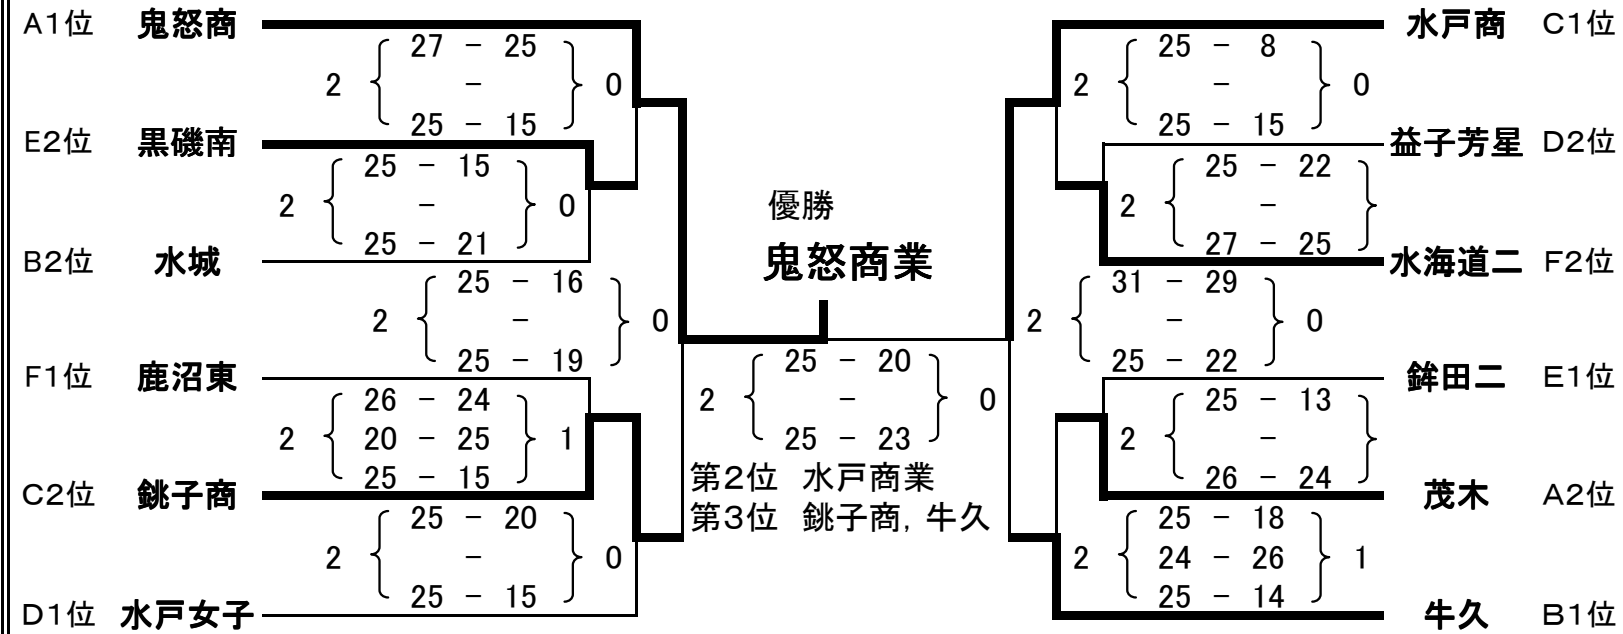

# 第2日 上位トーナメント

平成19年4月8日(日) 大宮西部体育館

# 下位トーナメント

※1セットマッチ