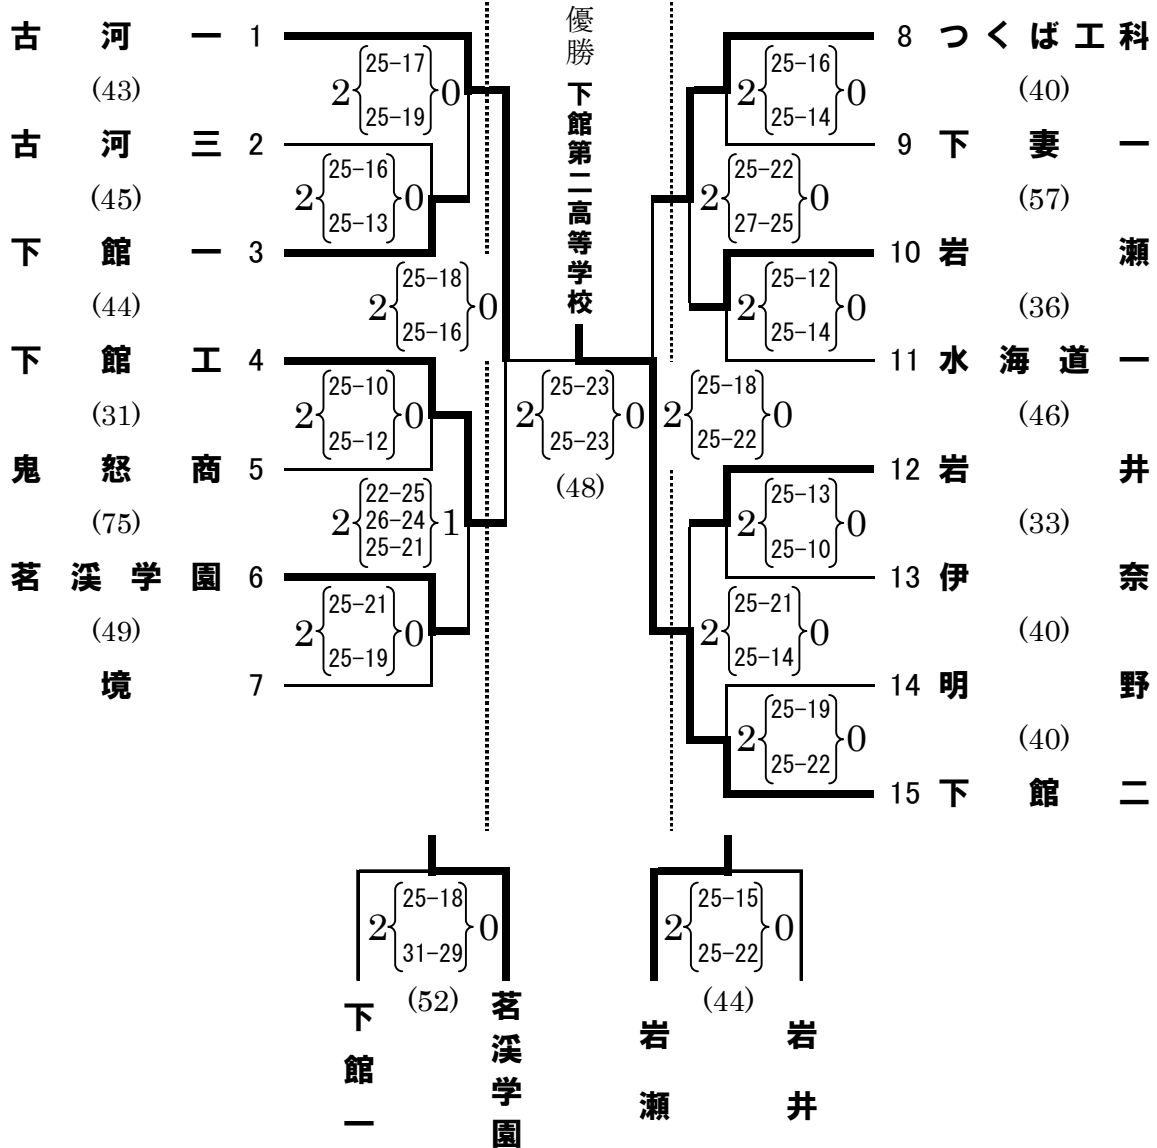

平成20年度関東高等学校男女バレーボール大会県西地区予選会(男子)結果

◎日時及び会場 平成20年4月25日(金) 常総市水海道総合体育館 A B
 平成20年4月27日(日) 常総市水海道総合体育館 B
 ◎開会式 午前9時15分 試合開始(プロト)午前9時45分
 ◎最終日の受付 午前8時45分 試合開始(プロト)午前9時30分

※ ()の中は試合時間

推薦	第1位	第2位	第3位	第5位
なし	下館二	古河一	つくば工科・下館工	岩瀬・茗溪学園

4月25日 試合終了時刻 16:10 会場終了時刻 16:40 (常総市水海道総合体育館)
 4月27日 試合終了時刻 15:03 会場終了時刻 16:00 (常総市水海道総合体育館)