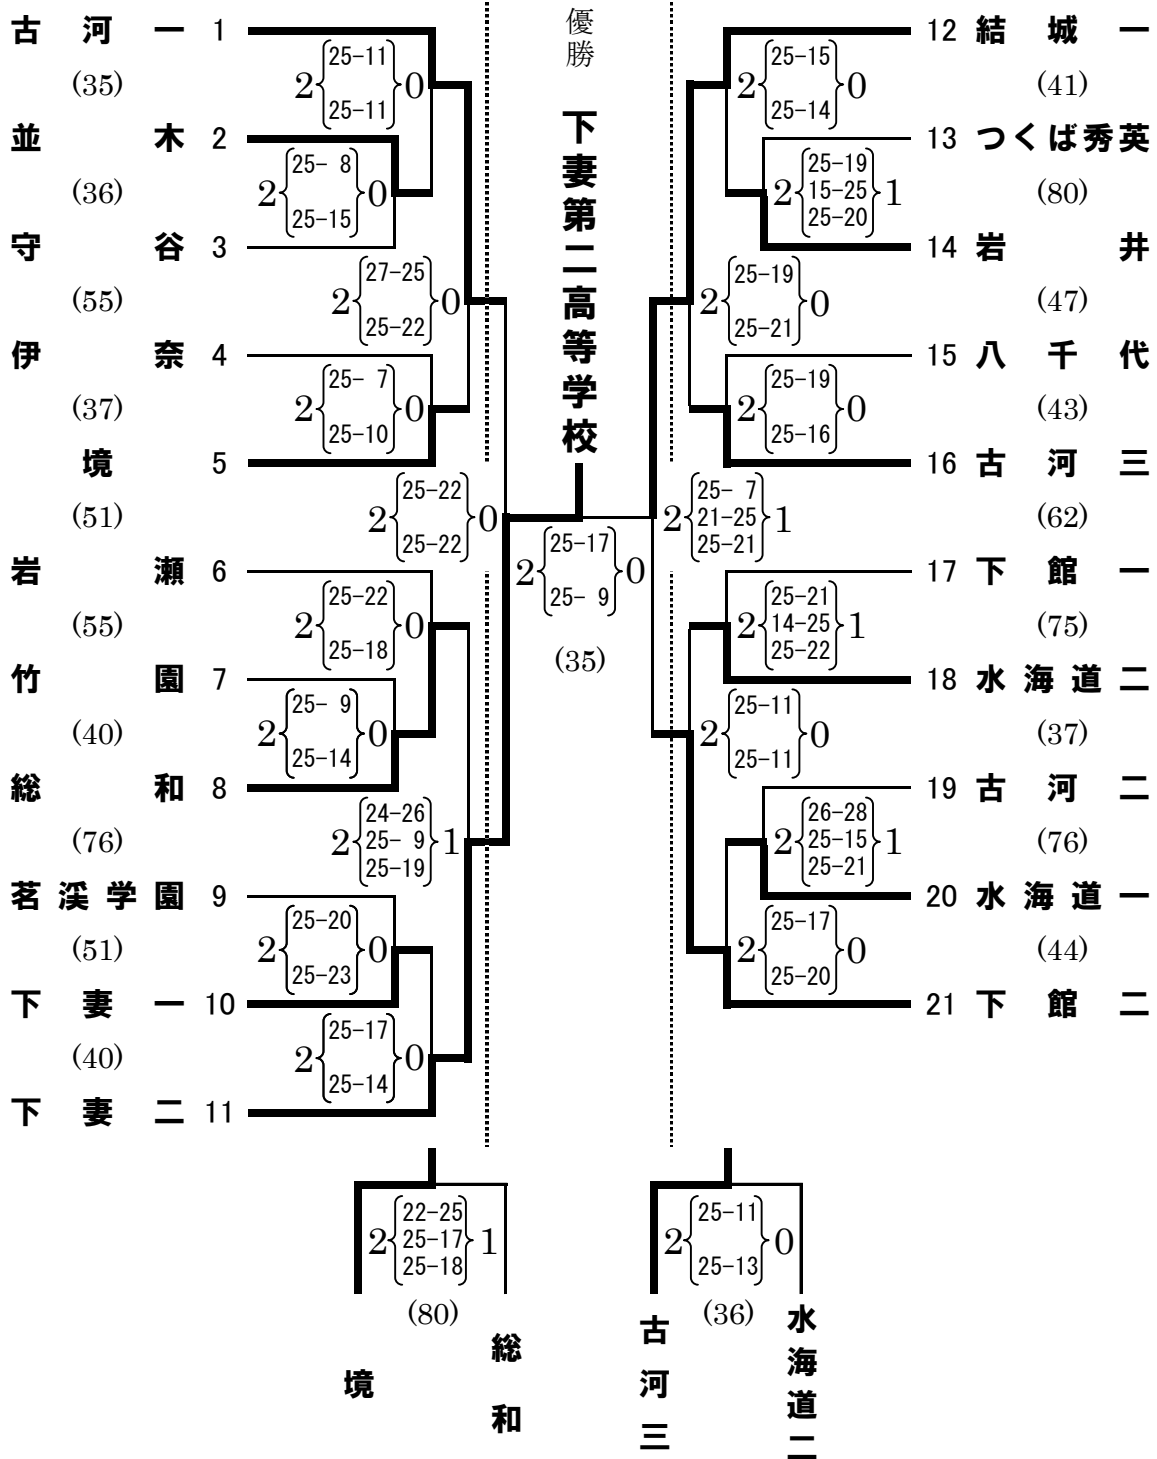

平成20年度関東高等学校男女バレーボール大会県西地区予選会（女子）結果

◎日時及び会場 平成20年4月26日（土） 常総市水海道総合体育館 A C
 " 水海道第二高等学校体育館 B D
 平成20年4月27日（日） 常総市水海道総合体育館 A

◎開会式 午前9時15分 試合開始（プロト）午前9時45分

◎最終日の受付 午前8時45分 試合開始（プロト）午前9時30分

※（ ）の中は試合時間

推薦	第1位	第2位	第3位	第5位
鬼怒商	下妻二	結城一	古河一・下館二	境・古河三

4月26日 試合終了時刻 14:40 会場終了時刻 15:10 (常総市水海道総合体育館)
 " 試合終了時刻 15:48 会場終了時刻 16:20 (水海道第二高等学校体育館)
 4月27日 試合終了時刻 15:30 会場終了時刻 16:00 (常総市水海道総合体育館)