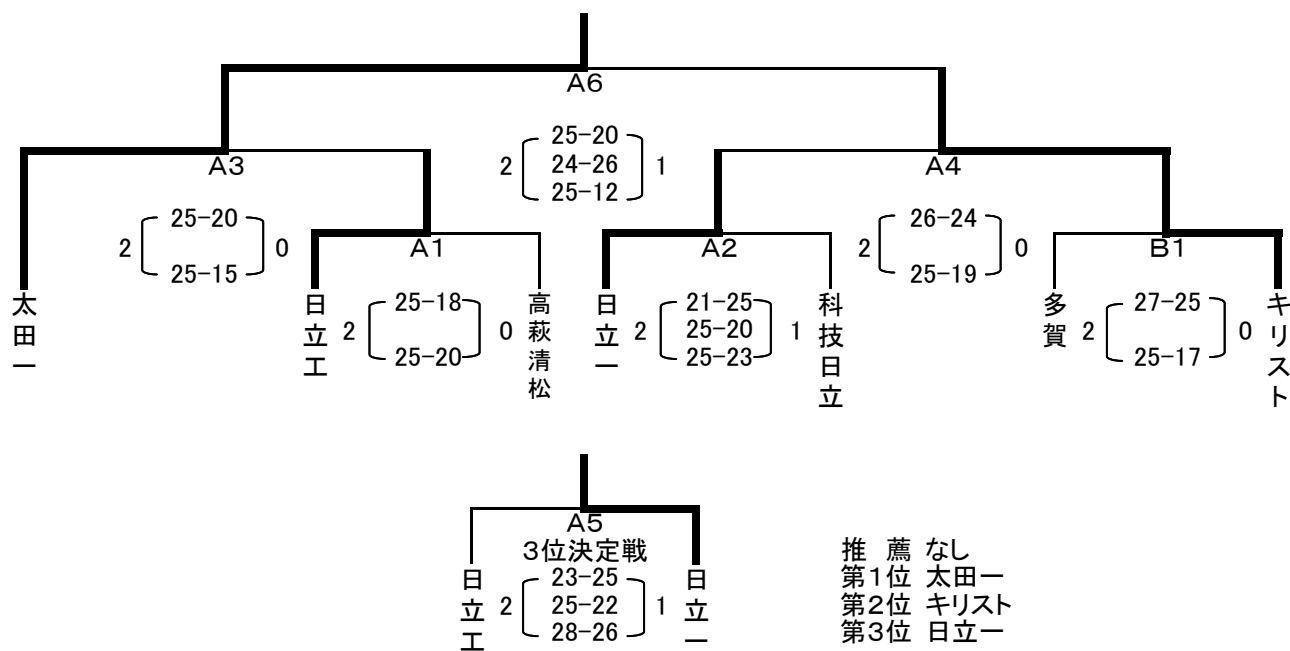

平成21年度 関東大会北地区予選会

[男子]平成21年4月25日(土) 会場:太田第一高等学校体育館

[女子]平成21年4月25日(土) 会場:日立第一高等学校体育館