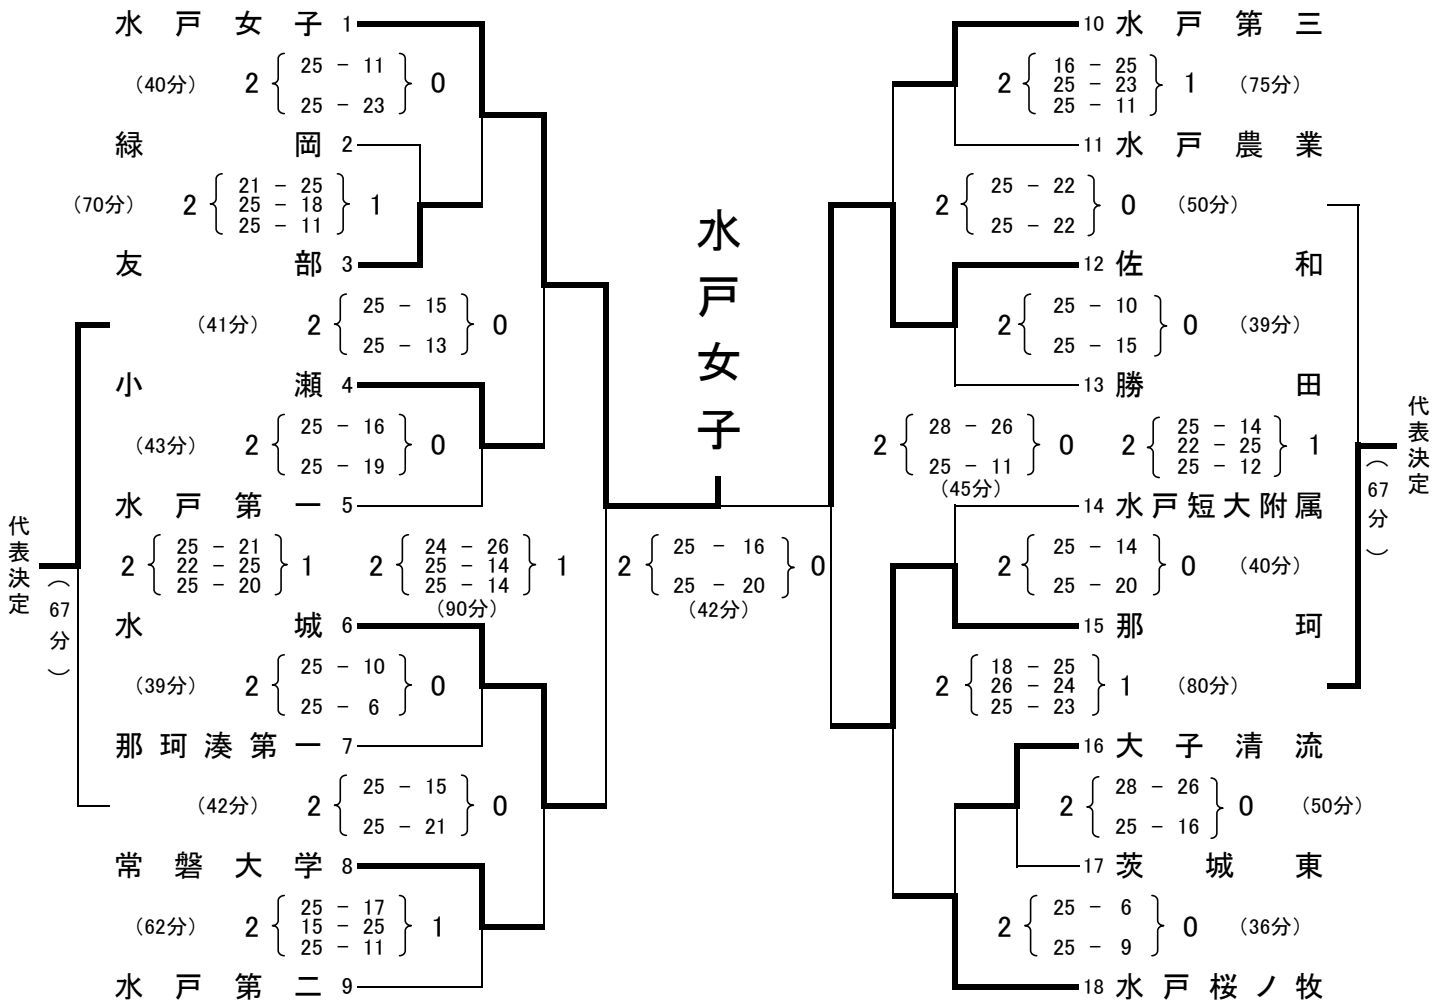

平成21年度関東高等学校女子バレーボール大会 水戸地区予選会 競 技 記 録

期 日 平成21年4月25日(土)・26日(日)
 会 場 第1日 茨城東高等学校(A・Bコート), 小瀬高等学校(C・Dコート)
 第2日 茨城東高等学校(A・Bコート)
 時 間 第1日 開館: 午前8時00分, 開会式: 午前9時00分
 プロトコール: 開会式終了後15分後
 第2日 開館: 午前8時30分, プロトコール: 午前9時40分

推 薦	第 1 位	第 2 位	第 3 位	第 5 位
大成女子・水戸商業	水戸女子	佐 和	水城・那珂	小瀬・水戸桜ノ牧

以上8チームを平成21年度関東高等学校女子バレーボール大会茨城県大会に水戸地区代表として推薦いたします。

期 日 : 5月16日(土)・17日(日)
 場 所 : ひたちなか市総合運動公園