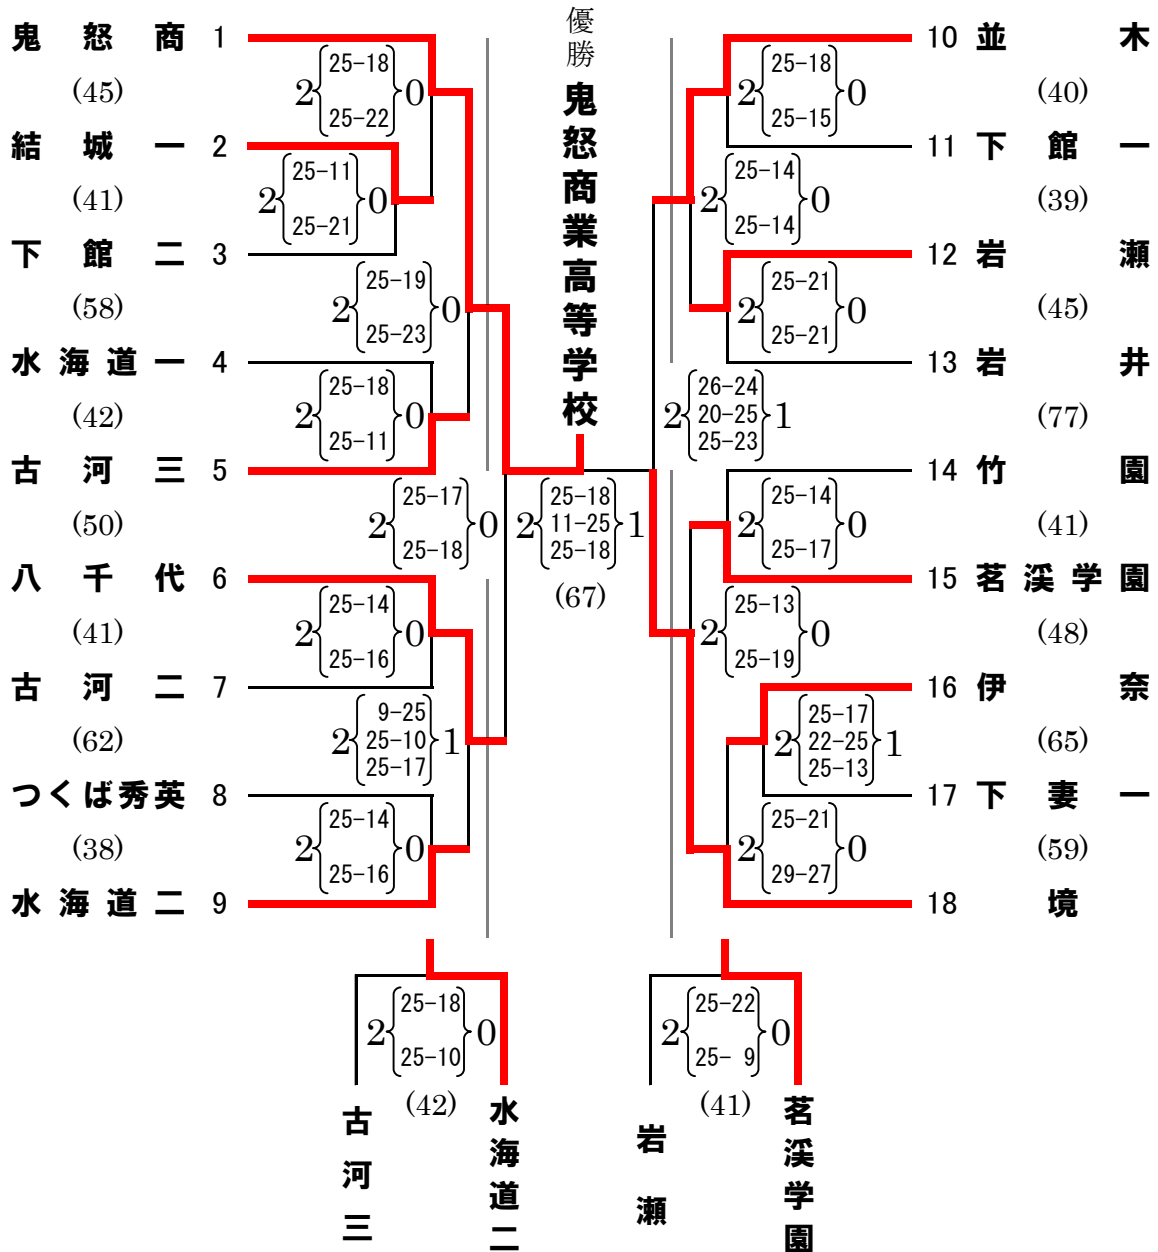

平成22年度全国高校総体男女バレーボール大会県西地区予選会(女子)結果

◎日時及び会場 平成22年6月12日(土) 坂東市岩井体育館 A B

平成22年6月13日(日) 坂東市岩井体育館 B

◎開会式 午前9時00分 開会式終了15分後プロトコール

◎最終日の受付 午前8時40分 第1試合9時15分プロトコール

※ ( )の中は試合時間

| 推薦         | 第1位 | 第2位 | 第3位    | 第5位       |
|------------|-----|-----|--------|-----------|
| 古河一・総和・下妻二 | 鬼怒商 | 境   | 八千代・並木 | 水海道二・茗溪学園 |

6月12日 試合終了時刻 17:18 会場終了時刻 17:40 (坂東市岩井体育館)

6月13日 試合終了時刻 15:38 会場終了時刻 16:10 (坂東市岩井体育館)