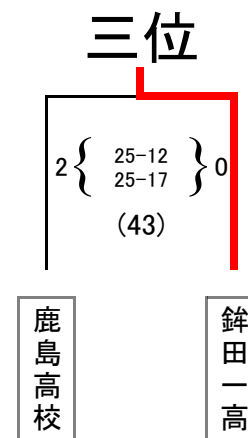

上位4チームが県大会出場