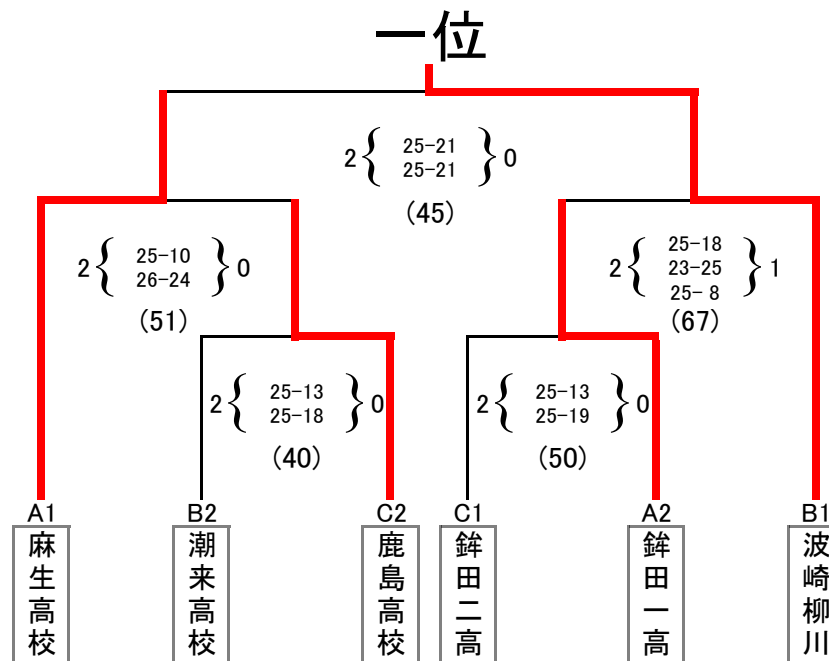

平成 22 年度 バレーボール 全国 大会 県東地区予選会(女子)

日 時 平成22年6月12日(土)・13日(日) 午前8時30分

会 場 波崎柳川高等学校体育館

フアコール 12日 開会式終了15分後 13日 午前9時

予選リーグ戦(一日目)

A ブロック	1 麻生高校	2 銚田一高	3 波崎高校	勝敗	得・失 セット	順位
1 麻生高校		2 { 25-23 / 25-17 } 0	2 { 25-20 / 25-13 } 0	2 - 0	4 - 0	1
2 銚田一高	×		2 { 25-15 / 25-10 } 0	1 - 1	2 - 2	2
3 波崎高校	×	×		0 - 2	0 - 4	3

B ブロック	1 波崎柳川	2 神栖高校	3 潮来高校	勝敗	得・失 セット	順位
1 波崎柳川		2 { 25-2 / 25-17 } 0	2 { 25-11 / 25-8 } 0	2 - 0	4 - 0	1
2 神栖高校	×		1 { 25-20 / 16-25 / 18-25 } 2	0 - 2	1 - 4	3
3 潮来高校	×	×		1 - 1	2 - 3	2

C ブロック	1 銚田二高	2 鹿島高校	3 鹿島学園	4 清真学園	勝敗	得・失 セット	順位
1 銚田二高		2 { 15-25 / 25-13 / 25-19 } 1	2 { 25-19 / 25-19 } 0	2 { 25-15 / 25-13 } 0	3 - 0	6 - 1	1
2 鹿島高校	×		2 { 25-20 / 25-18 } 0	2 { 27-25 / 25-17 } 0	2 - 1	5 - 2	2
3 鹿島学園	×	×		0 { 16-25 / 20-25 } 2	0 - 3	0 - 6	4
4 清真学園	×	×	×		1 - 2	2 - 4	3

決勝トーナメント(二日目)

結果

- 第1位 波崎柳川
- 第2位 麻生高校
- 第3位 銚田一高
- 第4位 鹿島高校