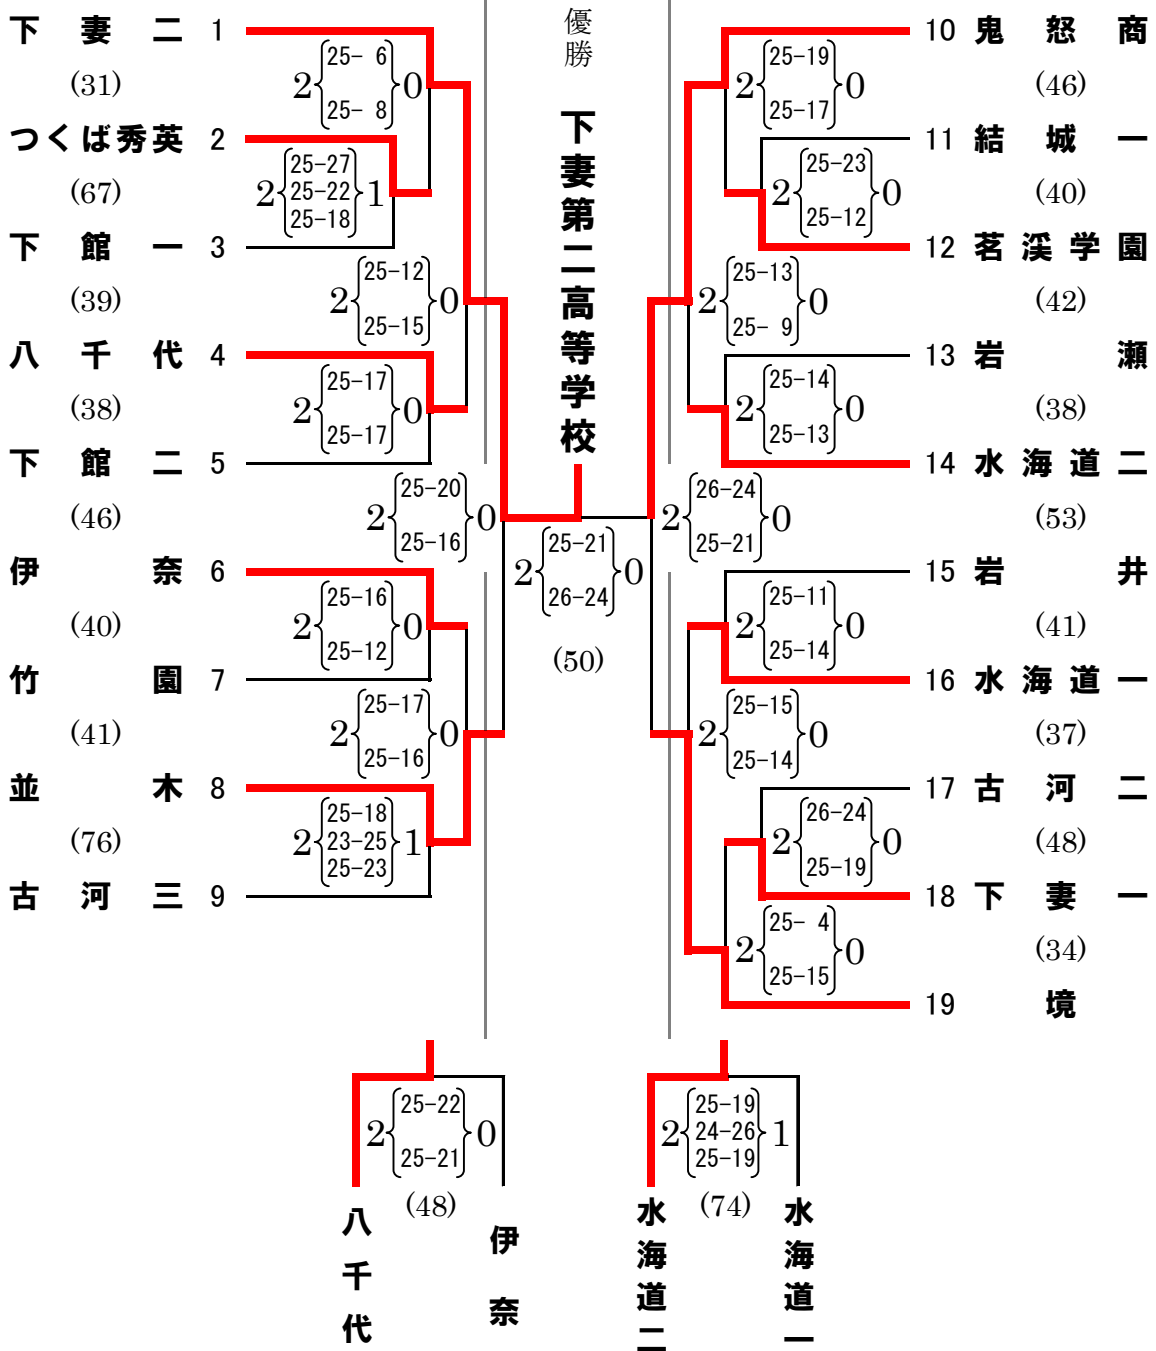

平成22年度関東高等学校男女バレーボール大会県西地区予選会（女子）結果

◎日時及び会場 平成22年4月24日（土） 常総市石下総合体育館 A D
 " 水海道第二高等学校体育館 B C
 平成22年4月25日（日） 常総市石下総合体育館 A

◎開会式 午前8時45分 開会式終了15分後プロトコール

◎最終日の受付 午前8時20分 午前9時15分プロトコール

※（ ）の中は試合時間

推薦	第1位	第2位	第3位	第5位
古河一・総和	下妻二	鬼怒商	並木・境	八千代・水海道二

4月24日 試合終了時刻 13:38 会場終了時刻 14:10 (常総市石下総合体育館)
 " 試合終了時刻 13:35 会場終了時刻 14:10 (水海道第二高等学校体育館)
 4月25日 試合終了時刻 15:30 会場終了時刻 16:00 (常総市石下総合体育館)