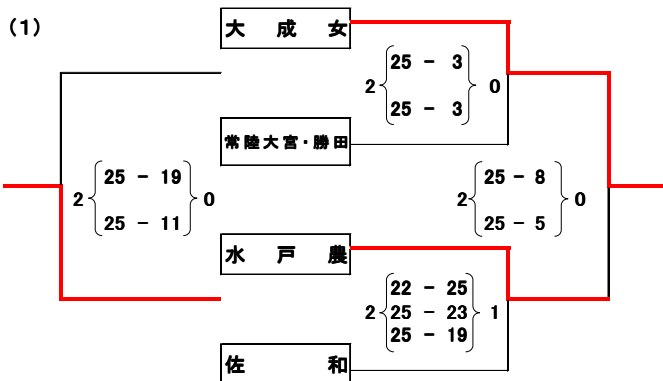

平成24年度 茨城県高等学校バレーボール 水戸地区秋季大会結果(女子第1日)

期 日 平成24年9月22日(土)・23日(日)

会 場 第1日: 大子清流高等学校体育館(A・Bコート)

小瀬高等学校体育館(C・Dコート)

第2日: 小瀬高等学校体育館(C・Dコート)

開 館 午前8時(2日間とも)

開会式 午前9時(第1日のみ)

試合開始 第1日: 開会式終了15分後プロトコール

第2日: 第1試合 9時19分プロトコール

予 選 リ ー グ (第 1 日)

(2)

	水 城	茨 城 東	小 瀬	順位
水 城		2 { 25 - 8 } 2 { 25 - 11 }	0 2 { 25 - 11 } 0 { 25 - 5 }	0 1
茨 城 東			0 { 7 - 25 } 2 { 10 - 25 }	2 3
小 瀬				2

(3)

	水 戸 商	水 戸 啓 明	大 子 清 流	順位
水 戸 商		2 { 25 - 10 } 0 { 25 - 13 }	0 2 { 25 - 9 } 0 { 25 - 2 }	0 1
水 戸 啓 明			1 { 25 - 17 } 1 { 19 - 25 } 2 { 23 - 25 }	2 3
大 子 清 流				2

(4)

	那 珂	常 磐 大	那 珂 湊	順位
那 珂		2 { 25 - 20 } 0 { 25 - 21 }	0 2 { 25 - 9 } 0 { 25 - 10 }	0 1
常 磐 大			2 { 25 - 21 } 0 { 25 - 22 }	0 2
那 珂 湊				3

(5)

	水 戸 女	水 戸 一	桜ノ牧・友部	順位
水 戸 女		2 { 25 - 8 } 0 { 25 - 14 }	0 2 { 25 - 9 } 0 { 25 - 10 }	0 1
水 戸 一			0 { 8 - 25 } 2 { 20 - 25 }	2 3
桜ノ牧・友部				2

(6)

	水 戸 二	笠 間	水 戸 三	順位
水 戸 二		2 { 25 - 7 } 0 { 25 - 13 }	0 { 17 - 25 } 0 { 15 - 25 }	2 2
笠 間			0 { 4 - 25 } 2 { 5 - 25 }	2 3
水 戸 三				1