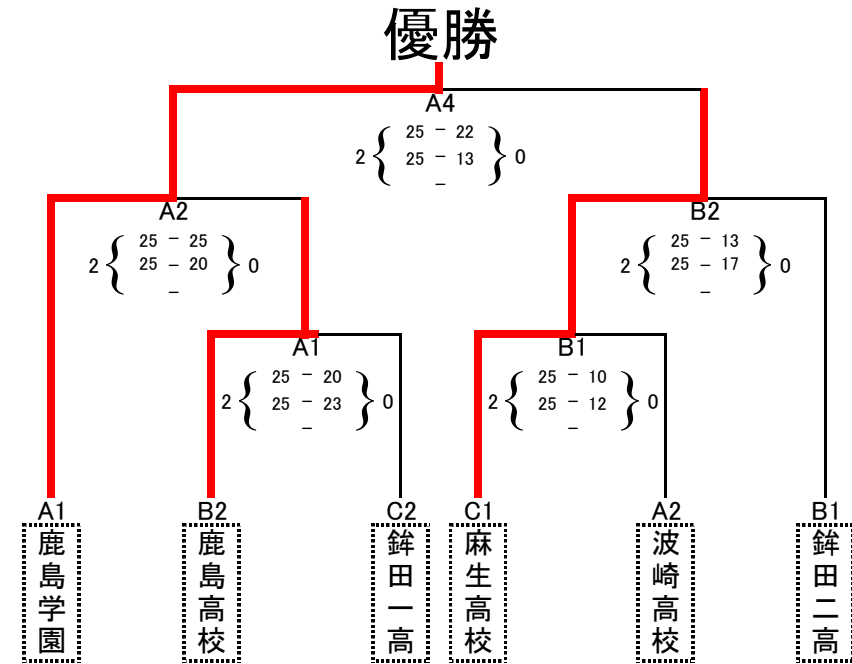

決勝トーナメント(二日目)