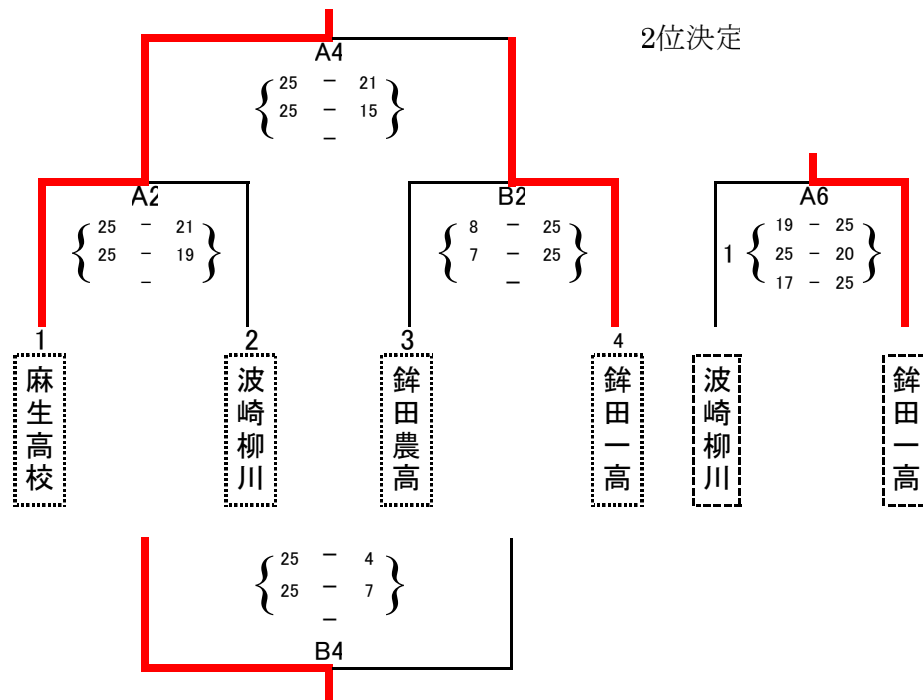

平成 25 年度 バレーボール 全国 大会 関東地区予選会(女子)

日 時 平成25年 6月 8日(土), 9日(日)
 会 場 茨城県立波崎柳川高等学校
 集合時間

予選リーグ戦(一日目)

A ブロック	1 鹿島学園	2 波崎高校	3 潮来高校	勝敗	得・失 セット	順位
1 鹿島学園		2 { 25 - 10 / 25 - 8 } 0	2 { 25 - 8 / 25 - 12 } 0	2 - 0	4 - 0	1
2 波崎高校	A5		2 { 25 - 12 / 25 - 13 } 0	1 - 1	2 - 2	2
3 潮来高校	A3	A1		0 - 2	0 - 4	3

B ブロック	1 銚田二高	2 鹿島高校	3 清真学園	勝敗	得・失 セット	順位
1 銚田二高		2 { 25 - 16 / 25 - 11 } 0	2 { 25 - 19 / 25 - 15 } 0	2 - 0	4 - 0	1
2 鹿島高校	B5		2 { 25 - 20 / 25 - 18 } 0	1 - 1	2 - 2	2
3 清真学園	B3	B1		0 - 2	0 - 4	3

C ブロック