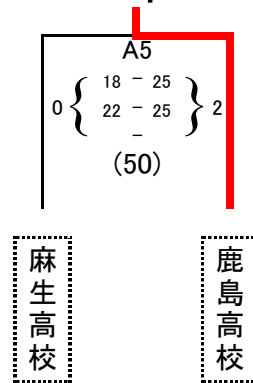

決勝トーナメント(二日目)

結果

優勝 鹿島学園

第2位 銚田一高

第3位 鹿島高校

第4位 麻生高校

三位

上位4校を県大会に推薦いたします。