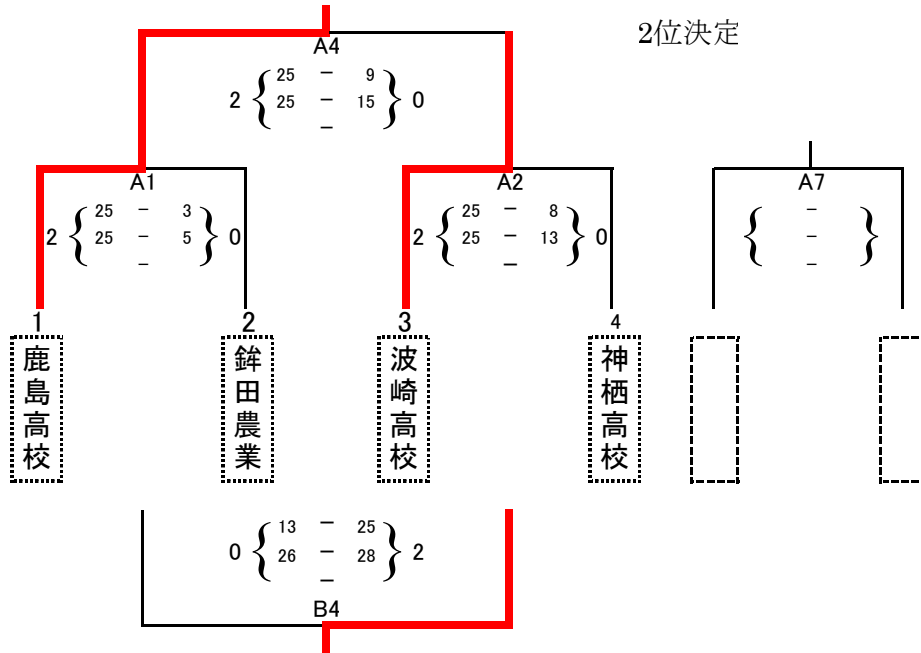

平成 26 年度 バレーボール 全国 大会 関東地区予選会(女子)

日 時 平成26年 6月8日(日), 9日(月)
 会 場 茨城県立波崎柳川高等学校
 集合時間

予選(一日目)

a ブロック	1 鹿島学園	2 波崎柳川	3 潮来高校	勝敗	得・失 セット	順位
1 鹿島学園		2 $\left\{ \begin{array}{l} 25 - 13 \\ 25 - 11 \\ - \end{array} \right\} 0$	2 $\left\{ \begin{array}{l} 25 - 9 \\ 25 - 13 \\ - \end{array} \right\} 0$	2 - 0	4 - 0	1
2 波崎柳川	A6		2 $\left\{ \begin{array}{l} 20 - 25 \\ 25 - 19 \\ 25 - 18 \end{array} \right\} 1$	1 - 1	2 - 3	2
3 潮来高校	A3	B1		0 - 2	1 - 4	3

Aコート

- 1 b1-b2
- 2 b3-b4
- 3 a1-a3
- 4 A1勝-A2勝
- 5 B2負-B3負
- 6 a1-a2
- 7 bブロック2決

Bコート

- 1 a2-a3
- 2 c1-c2
- 3 c3-c4
- 4 A1負-A2負
- 5 B2勝-B3勝
- 6 cブロック2決
- 7

b ブロック

c ブロック

決勝トーナメント(二日目)

結果