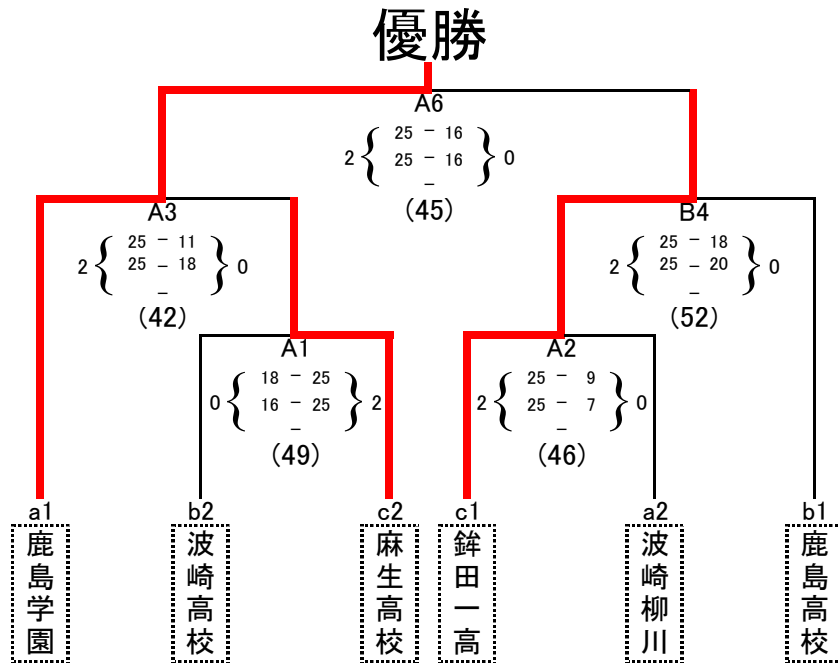

平成 26 年度 バレーボール 全国 大会 関東地区予選会(女子)

日 時 平成26年 6月8日(日), 9日(月)
 会 場 茨城県立波崎柳川高等学校
 集合時間

予選(一日目)

a ブロック	1 鹿島学園	2 波崎柳川	3 潮来高校	勝敗	得・失 セット	順位
1 鹿島学園		2 $\left\{ \begin{array}{l} 25 - 13 \\ 25 - 11 \\ - \end{array} \right\} 0$	2 $\left\{ \begin{array}{l} 25 - 9 \\ 25 - 13 \\ - \end{array} \right\} 0$	2 - 0	4 - 0	1
2 波崎柳川	A6		2 $\left\{ \begin{array}{l} 20 - 25 \\ 25 - 19 \\ 25 - 18 \end{array} \right\} 1$	1 - 1	2 - 3	2
3 潮来高校	A3	B1		0 - 2	1 - 4	3

Aコート

- 1 b1-b2
- 2 b3-b4
- 3 a1-a3
- 4 A1勝-A2勝
- 5 B2負-B3負
- 6 a1-a2
- 7 bブロック2決

Bコート

- 1 a2-a3
- 2 c1-c2
- 3 c3-c4
- 4 A1負-A2負
- 5 B2勝-B3勝
- 6 cブロック2決
- 7

b ブロック

c ブロック

決勝トーナメント(二日目)

結果