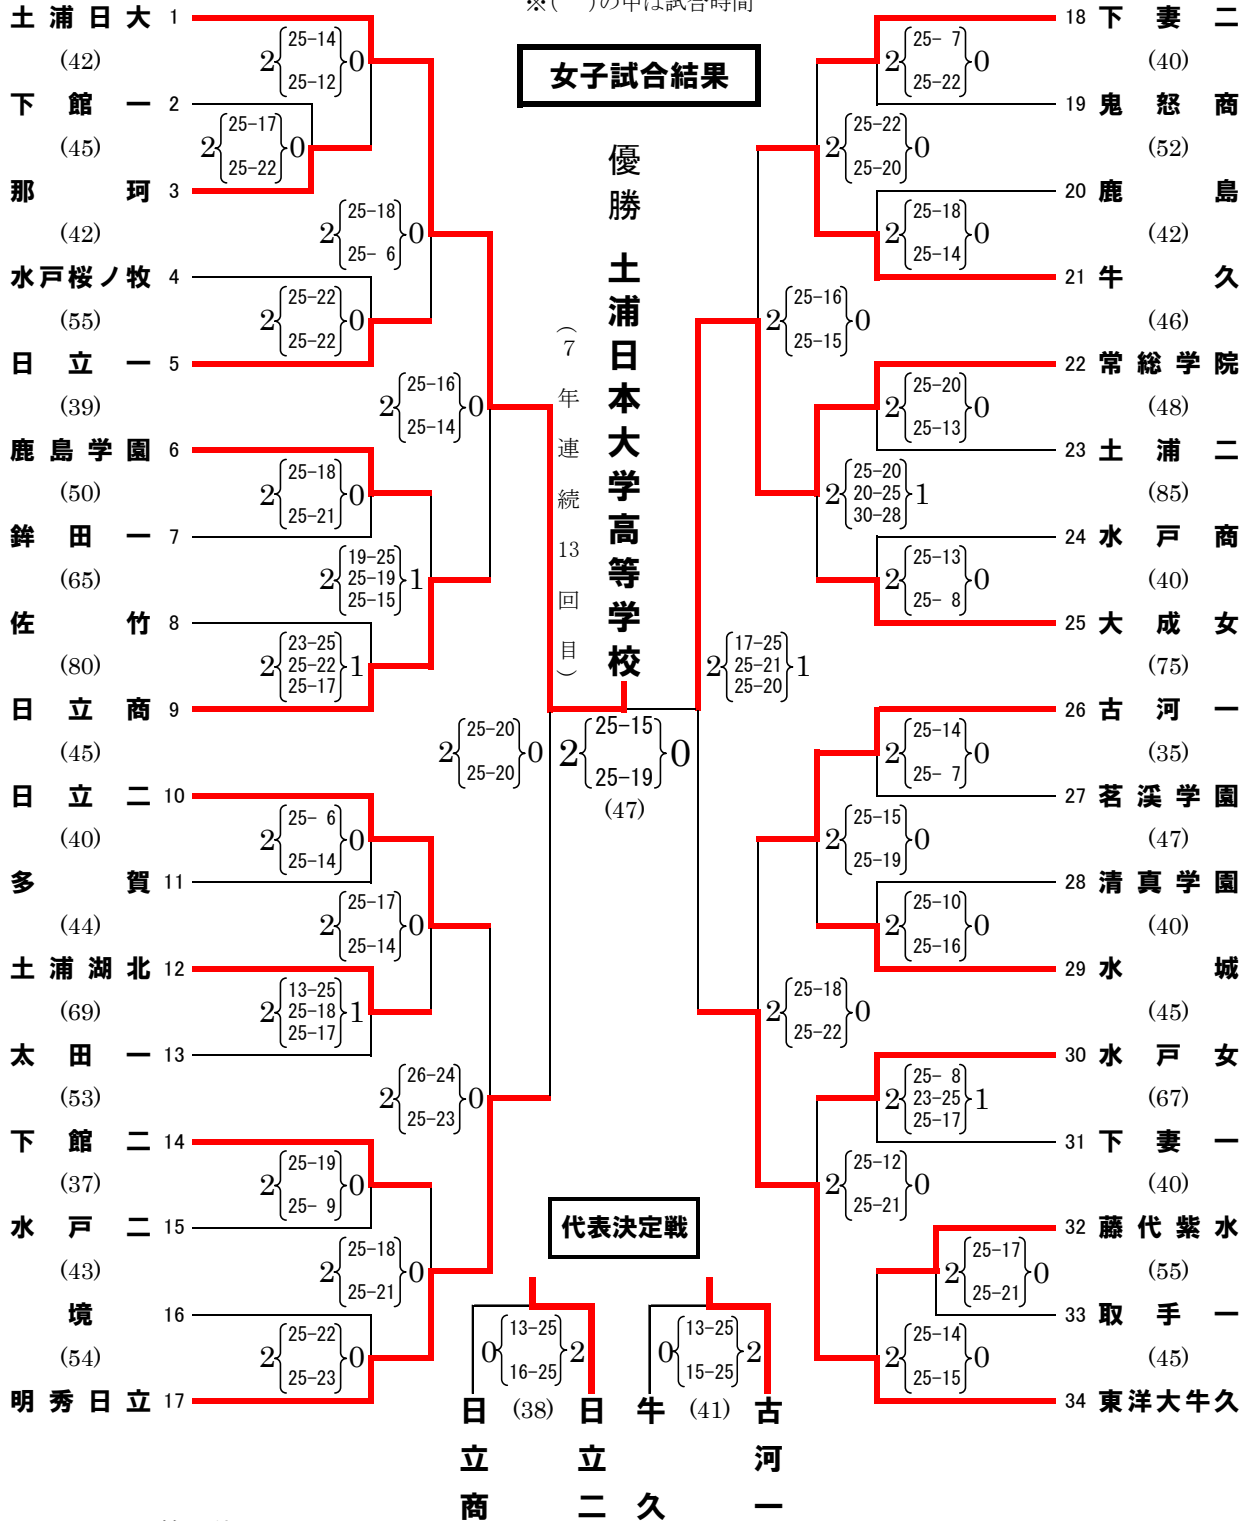

# 平成26年度(第68回)関東高等学校男女バレーボール大会茨城県予選会

※( )の中は試合時間

以上の6チームを、5月31日～6月1日にひたちなか市で開催される関東大会に、茨城県代表として推薦いたします。