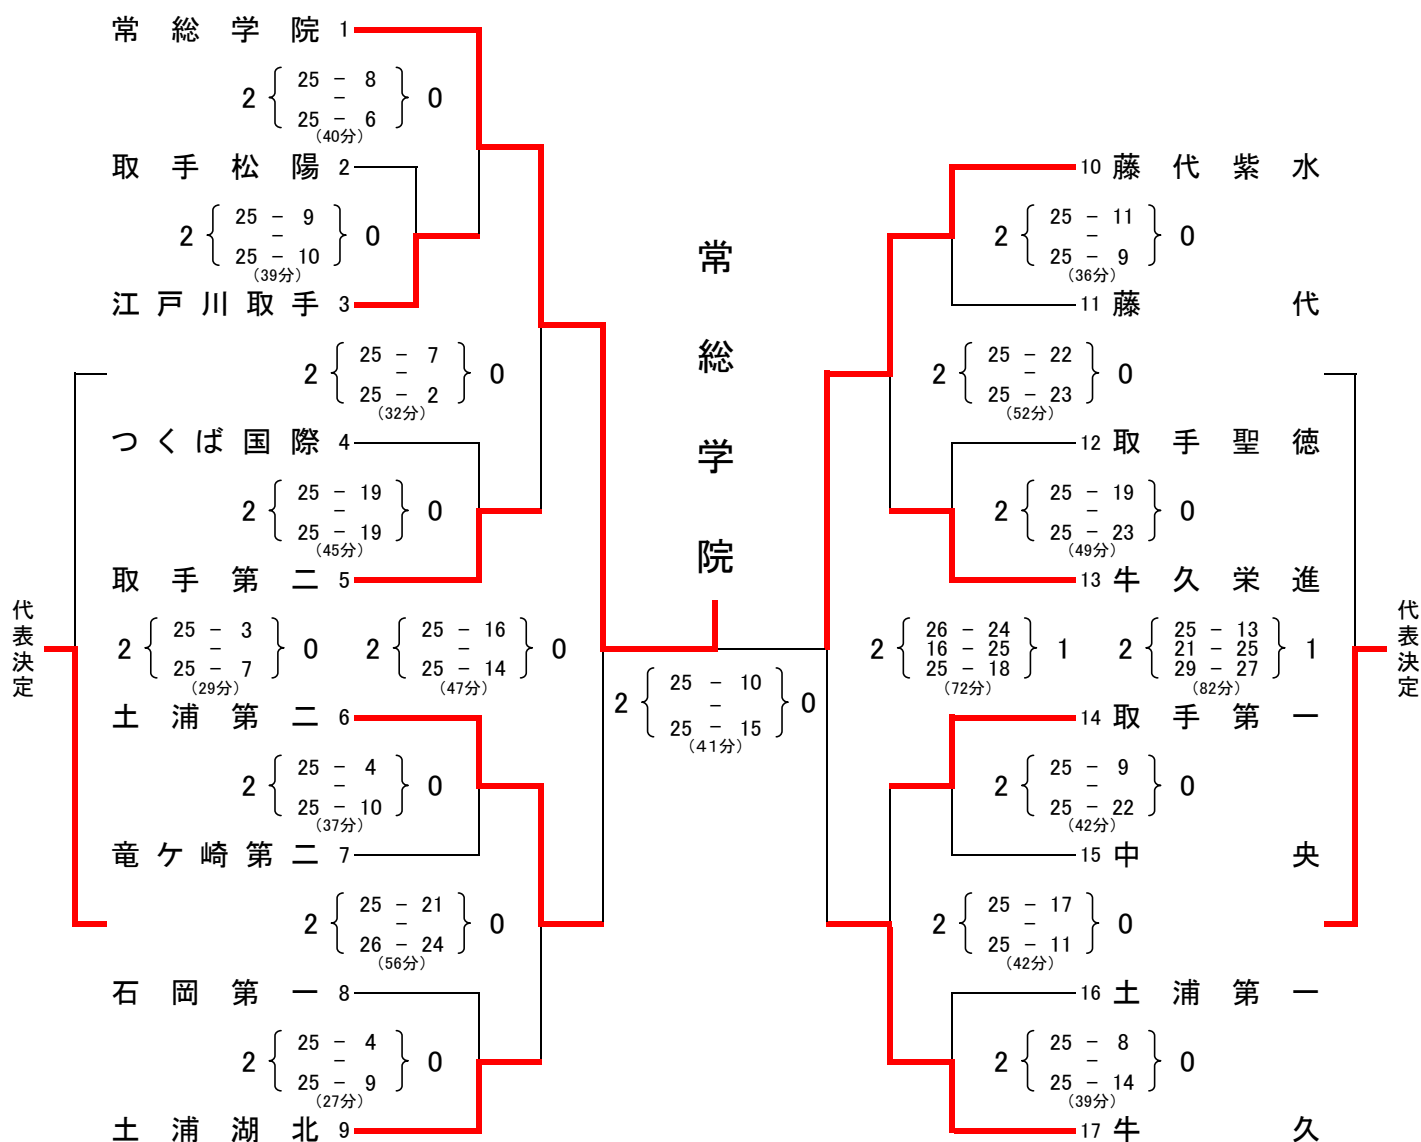

平成26年度 関東高等学校女子バレーボール大会 県南地区予選

期 日 : 平成26年4月26日(土)・27日(日)

会 場 : 江戸崎総合公園体育館(26日)、土浦第一高等学校体育館(27日)

推 薦 : 土 浦 日 大 東洋大学牛久

推 薦 : 土 浦 日 大 東洋大学牛久

第 1 位 常 総 学 院 第 3 位 土 浦 第 二 第 5 位 土 浦 湖 北

第 2 位 藤 代 紫 水 第 3 位 牛 久 第 5 位 取 手 第 一