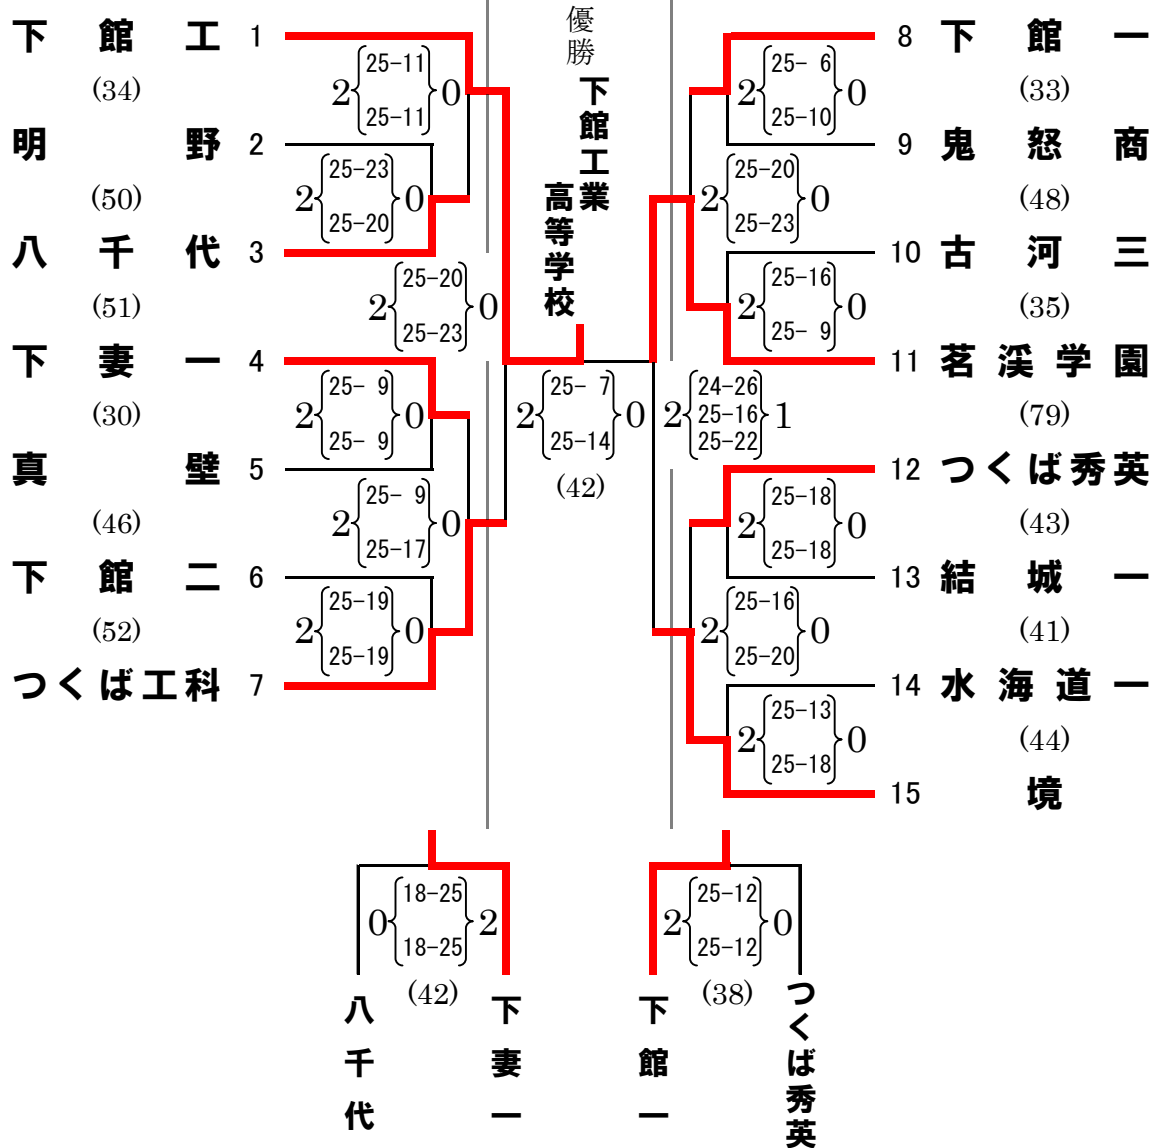

平成26年度関東高等学校男女バレーボール大会県西地区予選会(男子)結果

◎日時及び会場 平成26年4月25日(金) 筑西市下館総合体育館 A B
 平成26年4月27日(日) 筑西市下館総合体育館 B
 ◎開会式 午前8時45分 開会式終了15分後プロトコール
 ◎最終日の受付 午前8時20分 第1試合9時20分プロトコール

※ ()の中は試合時間

推薦	第1位	第2位	第3位	第5位
古河一	下館工	茗溪学園	つくば工科・境	下妻一・下館一