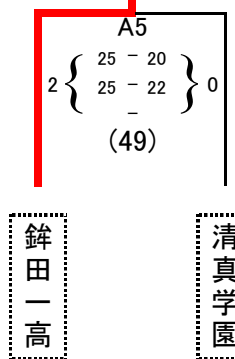

結果

優勝 鹿島学園

第2位 鹿島高校

第3位 鉾田一高

第4位 清真学園

三位