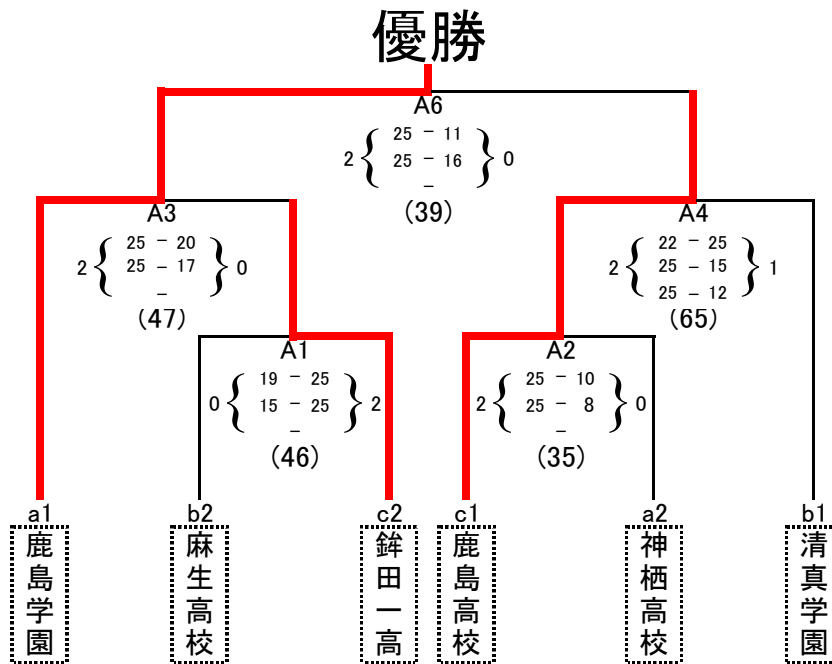

平成 26 年度 バレーボール 関東 大会 県東地区予選会(女子)

日 時 平成26年 5月26日(土), 27日(日)

会 場 茨城県立鉾田第一高等学校

集合時間

予選リーグ戦(一日目)

a ブロック	1 鹿島学園	2 鉾田農高	3 神栖高校	勝敗	得・失 セット	順位
1 鹿島学園	-	2 { 25 - 6 / 25 - 6 } 0	2 { 25 - 11 / 25 - 4 } 0	2 - 0	4 - 0	1
2 鉾田農高	×	-	0 { 14 - 25 / 18 - 25 } 2	0 - 2	0 - 4	3
3 神栖高校	×	×	-	1 - 1	2 - 2	2

b ブロック	1 麻生高校	2 清真学園	3 波崎高校	勝敗	得・失 セット	順位
1 麻生高校	-	1 { 26 - 28 / 25 - 18 / 26 - 25 } 2	2 { 25 - 16 / 25 - 17 } 0	1 - 1	3 - 2	2
2 清真学園	×	-	2 { 25 - 20 / 25 - 17 } 0	2 - 0	4 - 1	1
3 波崎高校	×	×	-	0 - 2	0 - 4	3

c ブロック	1 鉾田一高	2 鹿島高校	3 鉾田二高	勝敗	得・失 セット	順位
1 鉾田一高	-	0 { 14 - 25 / 18 - 25 } 2	2 { 25 - 16 / 25 - 26 } 0	1 - 1	2 - 2	2
2 鹿島高校	×	-	2 { 25 - 22 / 29 - 27 } 0	2 - 0	4 - 0	1
3 鉾田二高	×	×	-	0 - 2	0 - 4	3

試合順

Aコート

1:a2-a3

2:c2-c3

3:a1-a3

4:c1-c2

5:a1-a2

Bコート

1:b2-b3

2:b1-b3

3:c1-c3

4:b1-b2

決勝トーナメント(二日目)