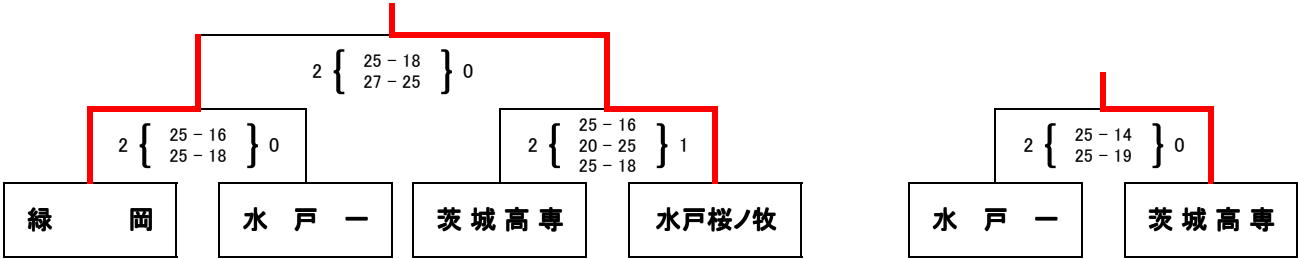

平成26年度水戸地区秋季大会 男子 (結果)

日時 平成26年9月20日(土), 21日(日)

会場 (第1日)勝田工業高校 開館8:00, 開会式9:00, 開会式終了15分後にプロトコール, 試合間10分

(第2日)勝田工業高校 開館8:00, 9:00より第1試合のチームのみ練習, プロトコール9:19, 試合間10分, 連続20分

第1日目予選

Aグループ

	勝田工	勝田	水城	順位
勝田工	-	2 { 25-10 / 25-16 } 0	2 { 25-16 / 25-7 } 0	1
勝田		-	2 { 25-19 / 25-12 } 0	2
水城			-	3

Bグループ

	水戸啓明	茨城	水戸工	順位
水戸啓明	-	1 { 21-25 / 25-18 / 15-25 } 2	2 { 25-9 / 25-19 } 0	2
茨城		-	2 { 25-20 / 25-14 } 0	1
水戸工			-	3

Cグループ