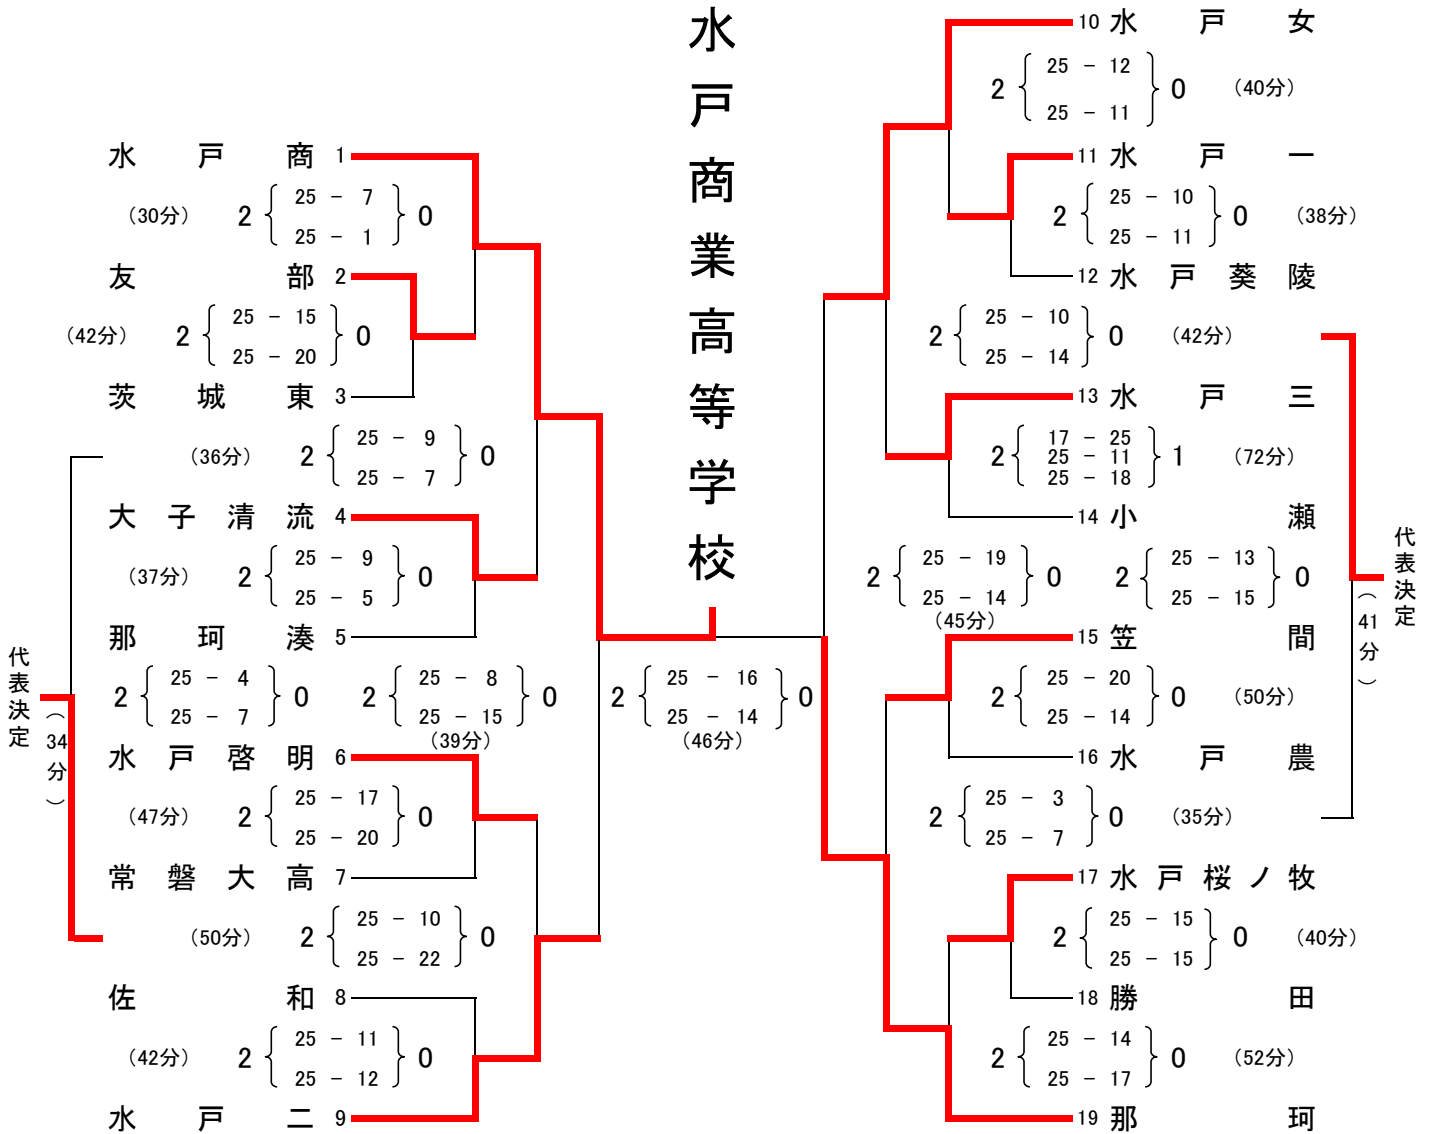

平成27年度関東高等学校男女バレーボール大会 水戸地区予選会女子試合結果

期 日 平成27年4月25日(土)・26日(日)

会 場 第1日 水戸商業高等学校体育館(A・Bコート), 水戸第三高等学校体育館(C・Dコート)
第2日 水戸第二高等学校体育館(A・Bコート)

時 間 第1日 開館: 午前8時00分, 開会式: 午前9時00分
プロトコール: 開会式終了15分後

第2日 開館: 午前8時30分, プロトコール: 午前9時40分

推 薦	第 1 位	第 2 位	第 3 位	第 5 位
大成女, 水城	水戸商	那珂	水戸二, 水戸女	水戸啓明, 水戸三

以上8チームを茨城県大会に水戸地区代表として推薦いたします。

期 日 : 5月9日(土)・10日(日)

場 所 : 筑西市下館総合体育館・かなくぼ総合体育館