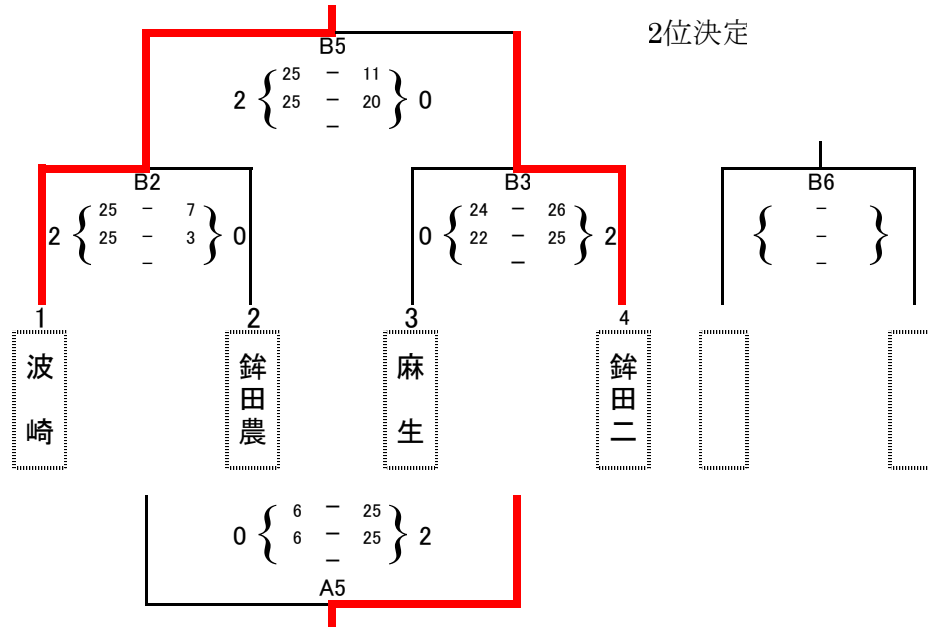

# 平成 29 年度 全国高等学校総合体育大会 関東地区予選会(女子)

日時 平成29年 6月10日(土), 11日(日)  
 会場 茨城県立波崎柳川高等学校  
 集合時間

予選(一日目)

a ブロック	1 銚田一	2 潮来	3 清真学園	勝敗	得・失 セット	順位
1 銚田一		2 $\left\{ \begin{array}{l} 25 - 16 \\ 25 - 9 \\ - \end{array} \right\} 0$	2 $\left\{ \begin{array}{l} 25 - 10 \\ 25 - 5 \\ - \end{array} \right\} 0$	2 - 0	4 - 0	1
2 潮来	A6		1 $\left\{ \begin{array}{l} 21 - 25 \\ 25 - 23 \\ 20 - 25 \end{array} \right\} 2$	0 - 2	1 - 4	3
3 清真学園	A3	B1		1 - 1	2 - 3	2

- Aコート
- 1 b1-b2
  - 2 b3-b4
  - 3 a1-a3
  - 4 A1勝-A2勝
  - 5 B2負-B3負
  - 6 a1-a2
  - 7 bブロック2決
- Bコート
- 1 a2-a3
  - 2 c1-c2
  - 3 c3-c4
  - 4 A1負-A2負
  - 5 B2勝-B3勝
  - 6 cブロック2決
  - 7

b ブロック

c ブロック