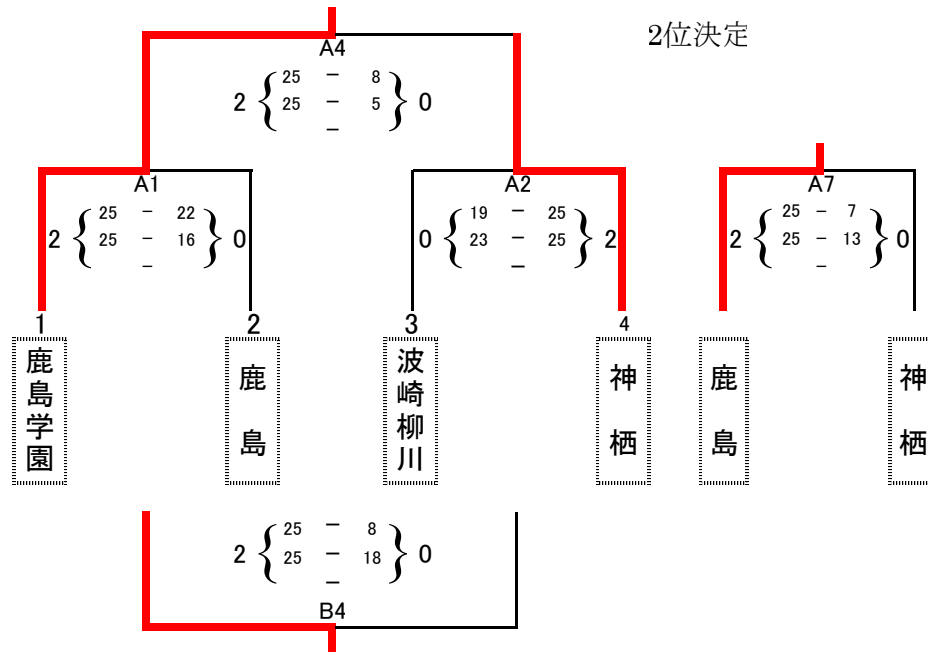

# 平成 29 年度 全国高等学校総合体育大会 関東地区予選会(女子)

日時 平成29年 6月10日(土), 11日(日)  
 会場 茨城県立波崎柳川高等学校  
 集合時間

予選(一日目)

a ブロック	1 銚田一	2 潮来	3 清真学園	勝敗	得・失 セット	順位
1 銚田一		2 $\left\{ \begin{array}{l} 25 - 16 \\ 25 - 9 \\ - \end{array} \right\} 0$	2 $\left\{ \begin{array}{l} 25 - 10 \\ 25 - 5 \\ - \end{array} \right\} 0$	2 - 0	4 - 0	1
2 潮来	A6		1 $\left\{ \begin{array}{l} 21 - 25 \\ 25 - 23 \\ 20 - 25 \end{array} \right\} 2$	0 - 2	1 - 4	3
3 清真学園	A3	B1		1 - 1	2 - 3	2

- Aコート
- 1 b1-b2
  - 2 b3-b4
  - 3 a1-a3
  - 4 A1勝-A2勝
  - 5 B2負-B3負
  - 6 a1-a2
  - 7 bブロック2決
- Bコート
- 1 a2-a3
  - 2 c1-c2
  - 3 c3-c4
  - 4 A1負-A2負
  - 5 B2勝-B3勝
  - 6 cブロック2決
  - 7

b ブロック

c ブロック