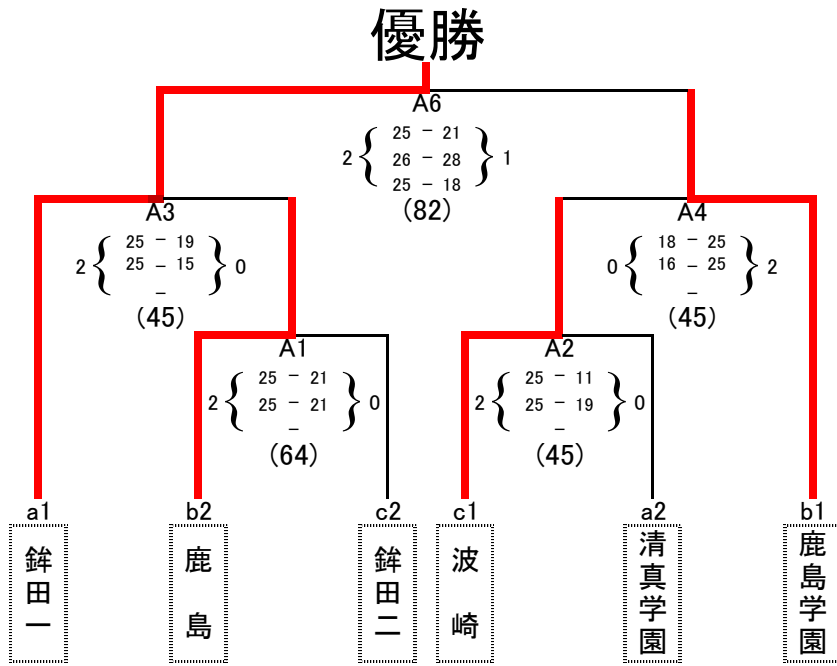

# 平成 29 年度 全国高等学校総合体育大会 関東地区予選会(女子)

日時 平成29年 6月10日(土), 11日(日)  
 会場 茨城県立波崎柳川高等学校  
 集合時間

予選(一日目)

a ブロック	1 銚田一	2 潮来	3 清真学園	勝敗	得・失 セット	順位
1 銚田一		2 $\left\{ \begin{array}{l} 25 - 16 \\ 25 - 9 \\ - \end{array} \right\} 0$	2 $\left\{ \begin{array}{l} 25 - 10 \\ 25 - 5 \\ - \end{array} \right\} 0$	2 - 0	4 - 0	1
2 潮来	A6		1 $\left\{ \begin{array}{l} 21 - 25 \\ 25 - 23 \\ 20 - 25 \end{array} \right\} 2$	0 - 2	1 - 4	3
3 清真学園	A3	B1		1 - 1	2 - 3	2

- Aコート
- 1 b1-b2
  - 2 b3-b4
  - 3 a1-a3
  - 4 A1勝-A2勝
  - 5 B2負-B3負
  - 6 a1-a2
  - 7 bブロック2決
- Bコート
- 1 a2-a3
  - 2 c1-c2
  - 3 c3-c4
  - 4 A1負-A2負
  - 5 B2勝-B3勝
  - 6 cブロック2決
  - 7

b ブロック

c ブロック

# 決勝トーナメント(二日目)