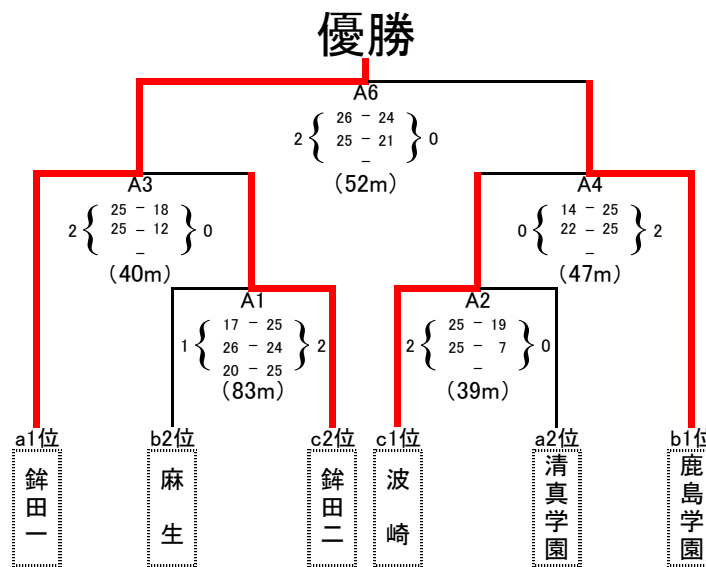

bブロック	1	2	3	勝敗	得・失 セット	順位
1	鹿島学園	麻生	潮来			
		2 $\left\{ \begin{array}{l} 25 - 10 \\ 25 - 14 \end{array} \right\} 0$	2 $\left\{ \begin{array}{l} 25 - 14 \\ 25 - 16 \end{array} \right\} 0$	2 - 0	4 - 0	1
2	麻生	B5	2 $\left\{ \begin{array}{l} 25 - 21 \\ 24 - 26 \\ 25 - 20 \end{array} \right\} 1$	1 - 1	2 - 3	2
3	潮来	B3	B1	0 - 2	1 - 4	3

cブロック

試合順

Aコート

- 1: a2 vs a3
- 2: c1 vs c2
- 3: a1 vs a3
- 4: A2勝 vs B2勝
- 5: a1 vs a2
- 6: cブロック2決

Bコート

- 1: b2 vs b3
- 2: c3 vs c4
- 3: b1 vs b3
- 4: A2負 vs B2負
- 5: b1 vs b2

決勝トーナメント(二日目)

3位