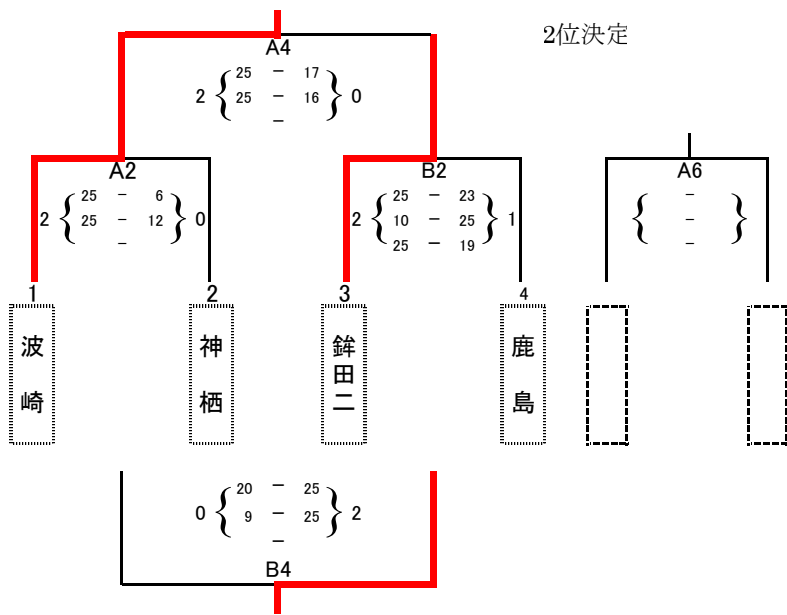

平成 29 年度 バレーボール 関東 大会 県東地区予選会(女子)

日時 平成29年 4月22日(土), 23日(日)

会場 茨城県立銚田第一高等学校

集合時間 8時30分

予選(一日目)

aブロック	1	2	3	勝敗	得・失 セット	順位
1	銚田一	波崎柳川	清真学園			
		2 $\left\{ \begin{array}{l} 25 - 5 \\ 25 - 6 \end{array} \right\} 0$	2 $\left\{ \begin{array}{l} 25 - 11 \\ 25 - 8 \end{array} \right\} 0$	2 - 0	4 - 0	1
2	波崎柳川	A5	0 $\left\{ \begin{array}{l} 9 - 25 \\ 19 - 25 \end{array} \right\} 2$	0 - 2	0 - 4	3
3	清真学園	A3	A1	1 - 1	2 - 2	2

bブロック	1	2	3	勝敗	得・失 セット	順位
1	鹿島学園	麻生	潮来			
		2 $\left\{ \begin{array}{l} 25 - 10 \\ 25 - 14 \end{array} \right\} 0$	2 $\left\{ \begin{array}{l} 25 - 14 \\ 25 - 16 \end{array} \right\} 0$	2 - 0	4 - 0	1
2	麻生	B5	2 $\left\{ \begin{array}{l} 25 - 21 \\ 24 - 26 \\ 25 - 20 \end{array} \right\} 1$	1 - 1	2 - 3	2
3	潮来	B3	B1	0 - 2	1 - 4	3

cブロック

試合順

Aコート

1. 1: a2 vs a3
2. 2: c1 vs c2
3. 3: a1 vs a3
4. 4: A2勝 vs B2勝
5. 5: a1 vs a2
6. 6: cブロック2決

Bコート

1. 1: b2 vs b3
2. 2: c3 vs c4
3. 3: b1 vs b3
4. 4: A2負 vs B2負
5. 5: b1 vs b2