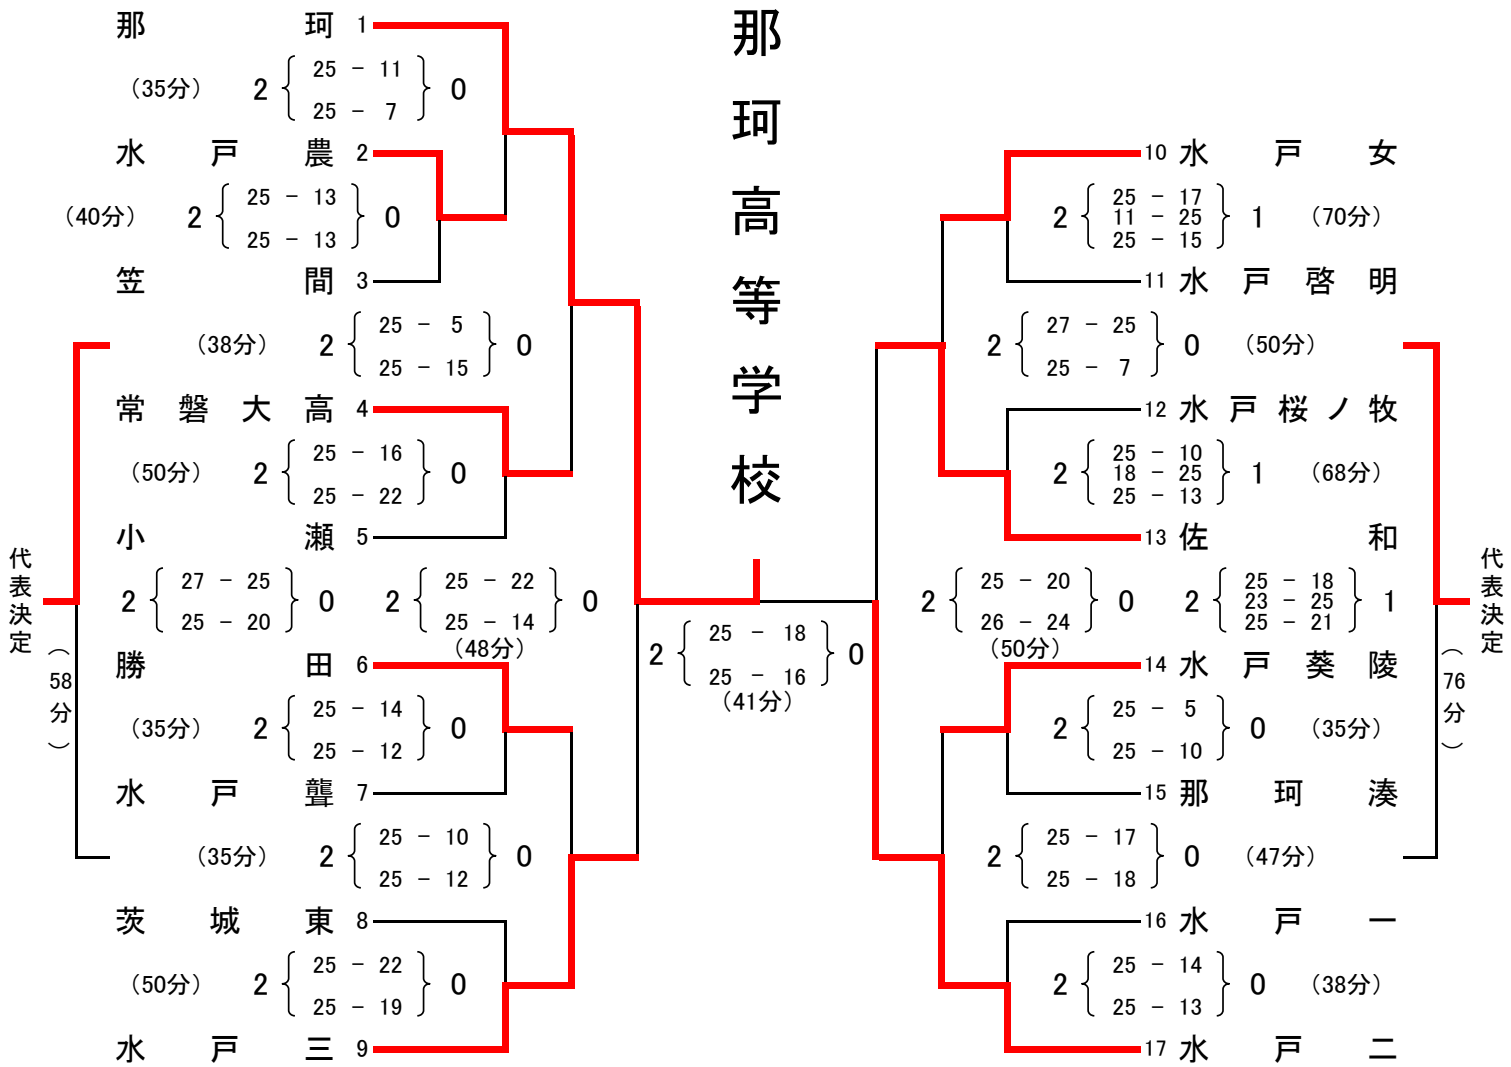

# 平成29年度関東高等学校バレーボール大会 水戸地区予選会女子試合結果

期 日 平成29年 4月22日（土）・23日（日）  
 会 場 第1日 水戸第三高等学校（A・Bコート）  
 第2日 茨城東高等学校（A・Bコート）  
 時 間 第1日 開館：午前8時00分，開会式：午前9時00分  
 プロトコール：開会式終了15分後（試合間10分）  
 第2日 開館：午前8時30分，プロトコール：午前9時40分（試合間15分）

推 薦	第 1 位	第 2 位	第 3 位	第 5 位
大成女，水戸商，水城	那 珂	水 戸 二	水 戸 三，佐 和	常磐大高，水戸女

以上9チームを茨城県大会に水戸地区代表として推薦いたします。

期 日：5月13日(土)・14日(日)  
 場 所：ひたちなか市総合運動公園総合体育館