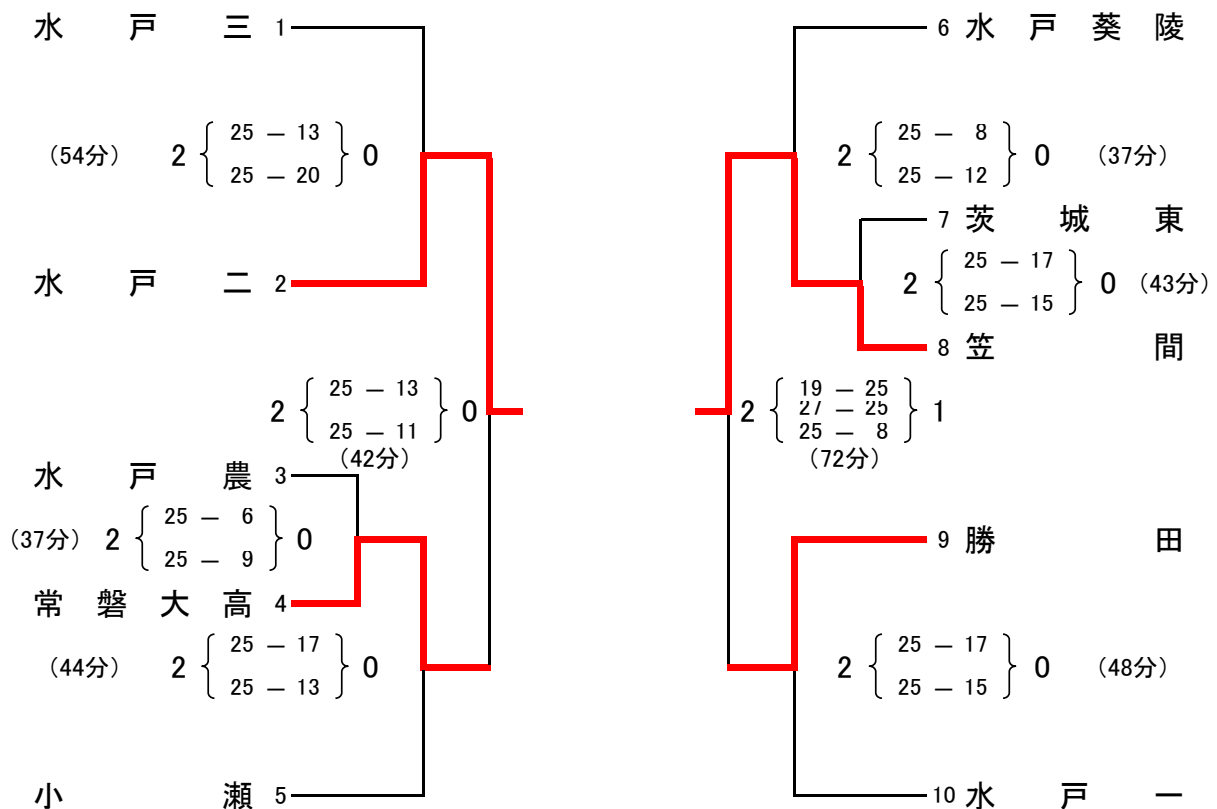

平成31（令和元）年度茨城県国民総合体育大会 兼茨城国体開催記念高等学校男女バレーボール大会 水戸地区予選会女子試合結果

期 日 令和元年6月11日(火)
 会 場 常陸大宮市西部総合公園体育館（A・Bコート）
 時 間 開館：午前8時00分，開会式：午前9時00分
 プロトコール：開会式終了15分後（試合間10分，連続30分）
 推 薦 那珂，水戸桜ノ牧，水戸啓明，佐和，水戸商

推 薦	Aブロック第1位	Bブロック第1位
那珂，水戸桜ノ牧，水戸啓明，佐和，水戸商	水 戸 二	笠 間

以上7チームを茨城県大会に水戸地区代表として推薦いたします。

期 日 ： 6月20日(木)・21日(金)

場 所 ： 筑西市下館総合体育館，結城市かなくぼ総合体育館