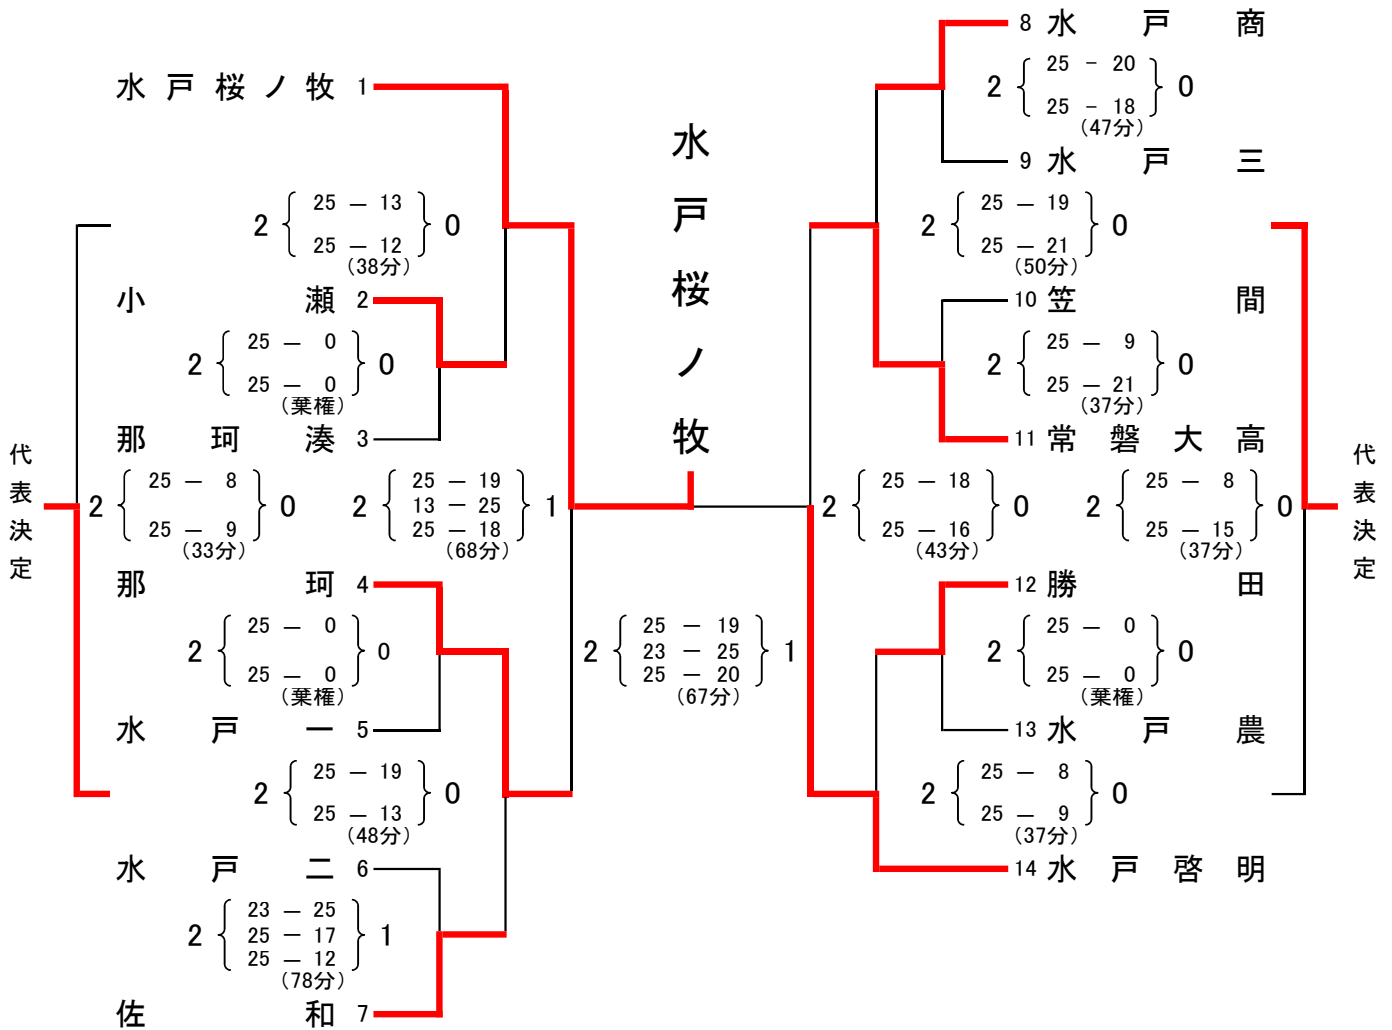

# 令和3年度 関東高等学校女子バレーボール大会 水戸地区予選会

期 日 : 令和3年4月22日(木)・24日(土)

会 場 : 笠松運動公園体育館

推 薦 : 水戸女子、大成女子、水城

1日目 8:00~16:00

2日目 8:00~13:00

第 1 位 水戸桜ノ牧      第 3 位 那 珂      第 5 位 佐 和

第 2 位 水戸啓明      第 3 位 常磐大学      第 5 位 水戸商業

水戸女子、大成女子、水城の推薦高校を合わせた9校を県大会へ推薦いたします。