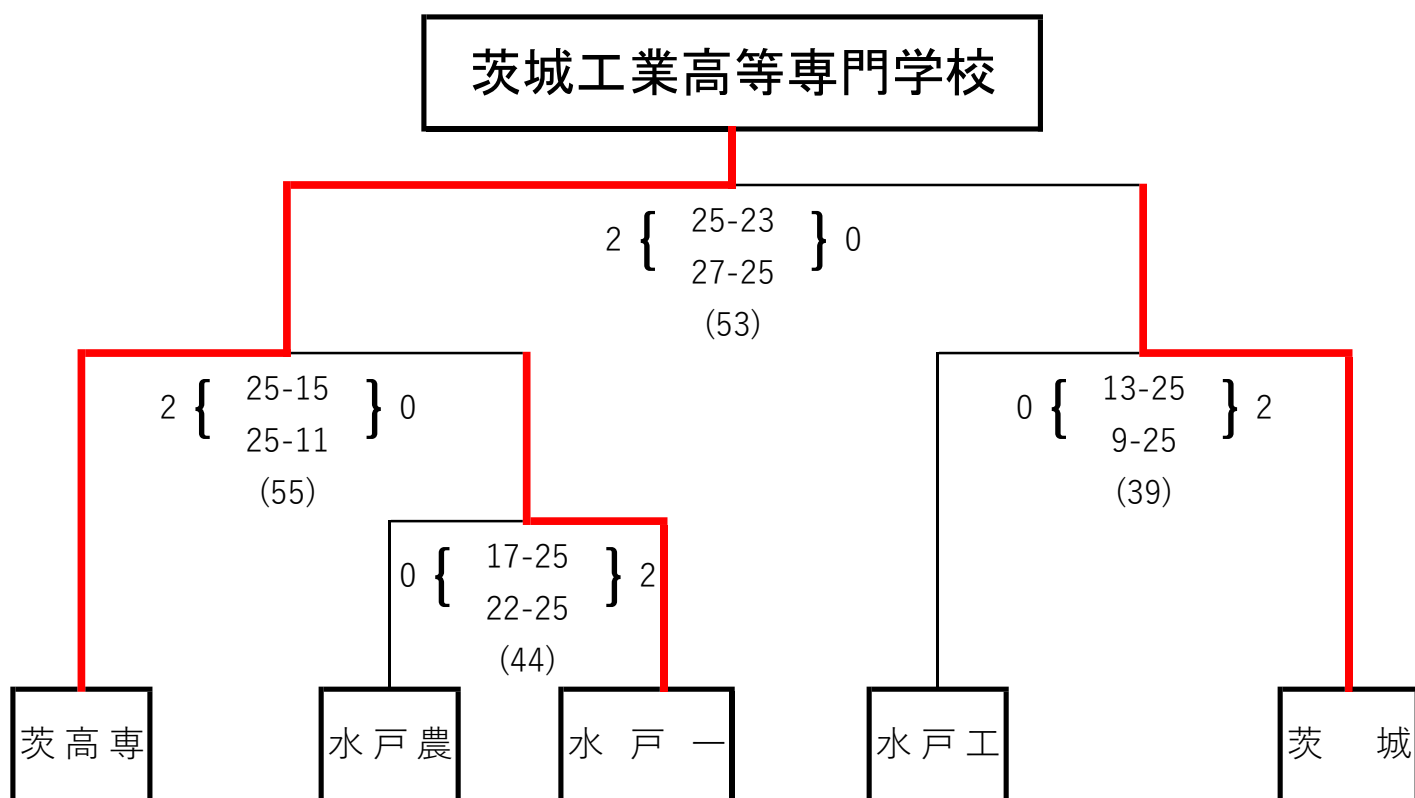

令和5年度 春の高校バレー第76回全日本バレーボール 高等学校選手権大会 水戸地区男子 組合せ

日 時 令和5年9月23日（土）

会 場 勝田工業高等学校

推 薦	水 戸 啓 明 高 等 学 校
推 薦	水 戸 桜 ノ 牧 高 等 学 校
推 薦	勝 田 工 業 高 等 学 校
推 薦	緑 岡 高 等 学 校
第 一 位	茨 城 工 業 高 等 専 門 学 校
第 二 位	茨 城 高 等 学 校

以上6チームが、水戸地区代表として、10月26日（木）・10月28日（土）
に行われる 茨城県予選会 に出場する。