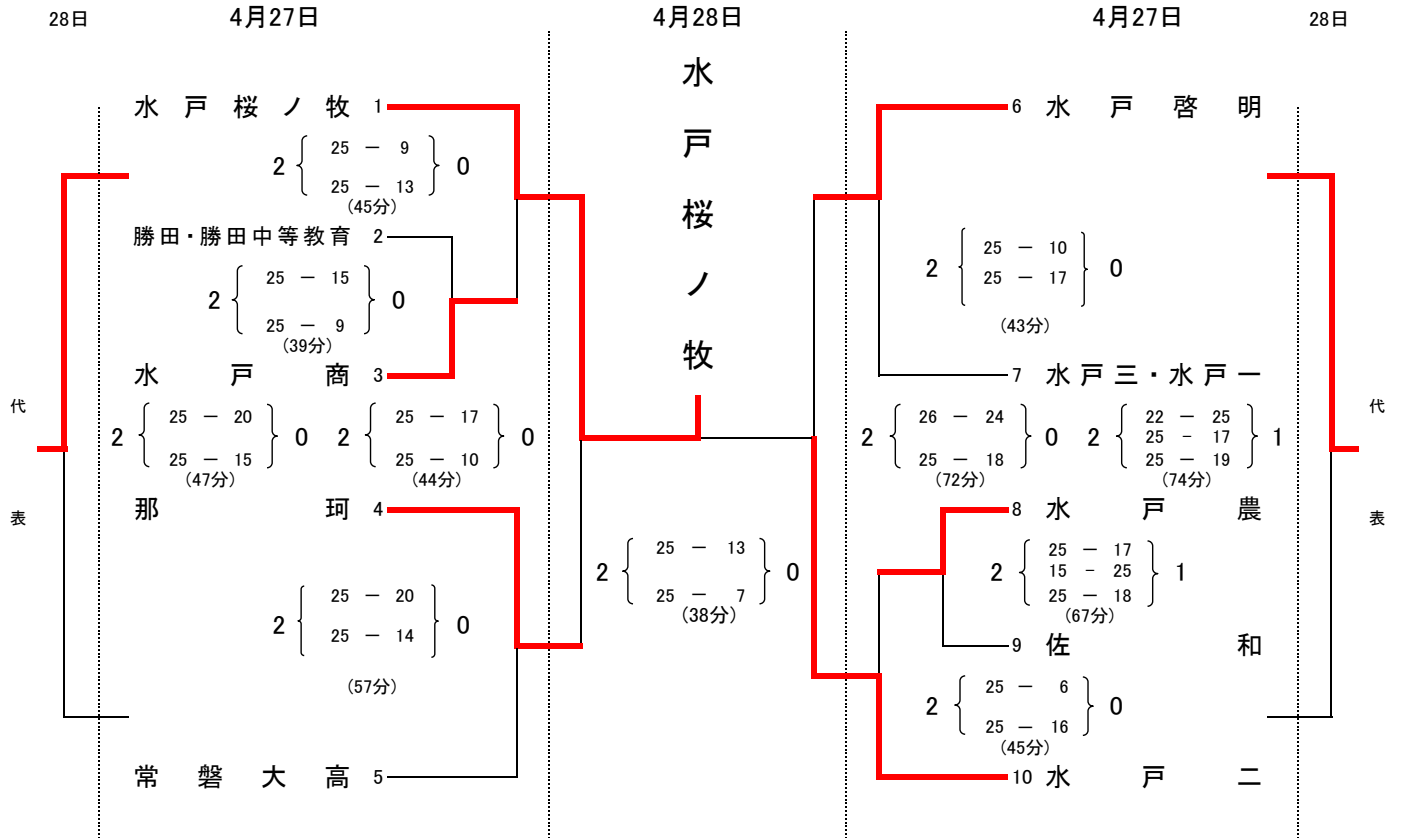

# 令和6年度 関東高等学校女子バレーボール大会 水戸地区予選会

期 日 : 令和6年4月27日(土)・28日(日)

会 場 : 笠間市民体育館

開 館 : 8:15 開会式 : 9:15 観客あり

第 1 位 水戸桜ノ牧高等学校

第 2 位 水戸第二高等学校

第 3 位 那珂高等学校

第 3 位 水戸啓明高等学校

第 5 位 水戸商業高等学校

第 5 位 水戸第三・水戸第一高等学校

(27日9:30~15:00)

(28日9:30~15:00)

シード校であるウェルネス、大成女、水城と 上記6チームの計9チームを県大会に推薦いたします。