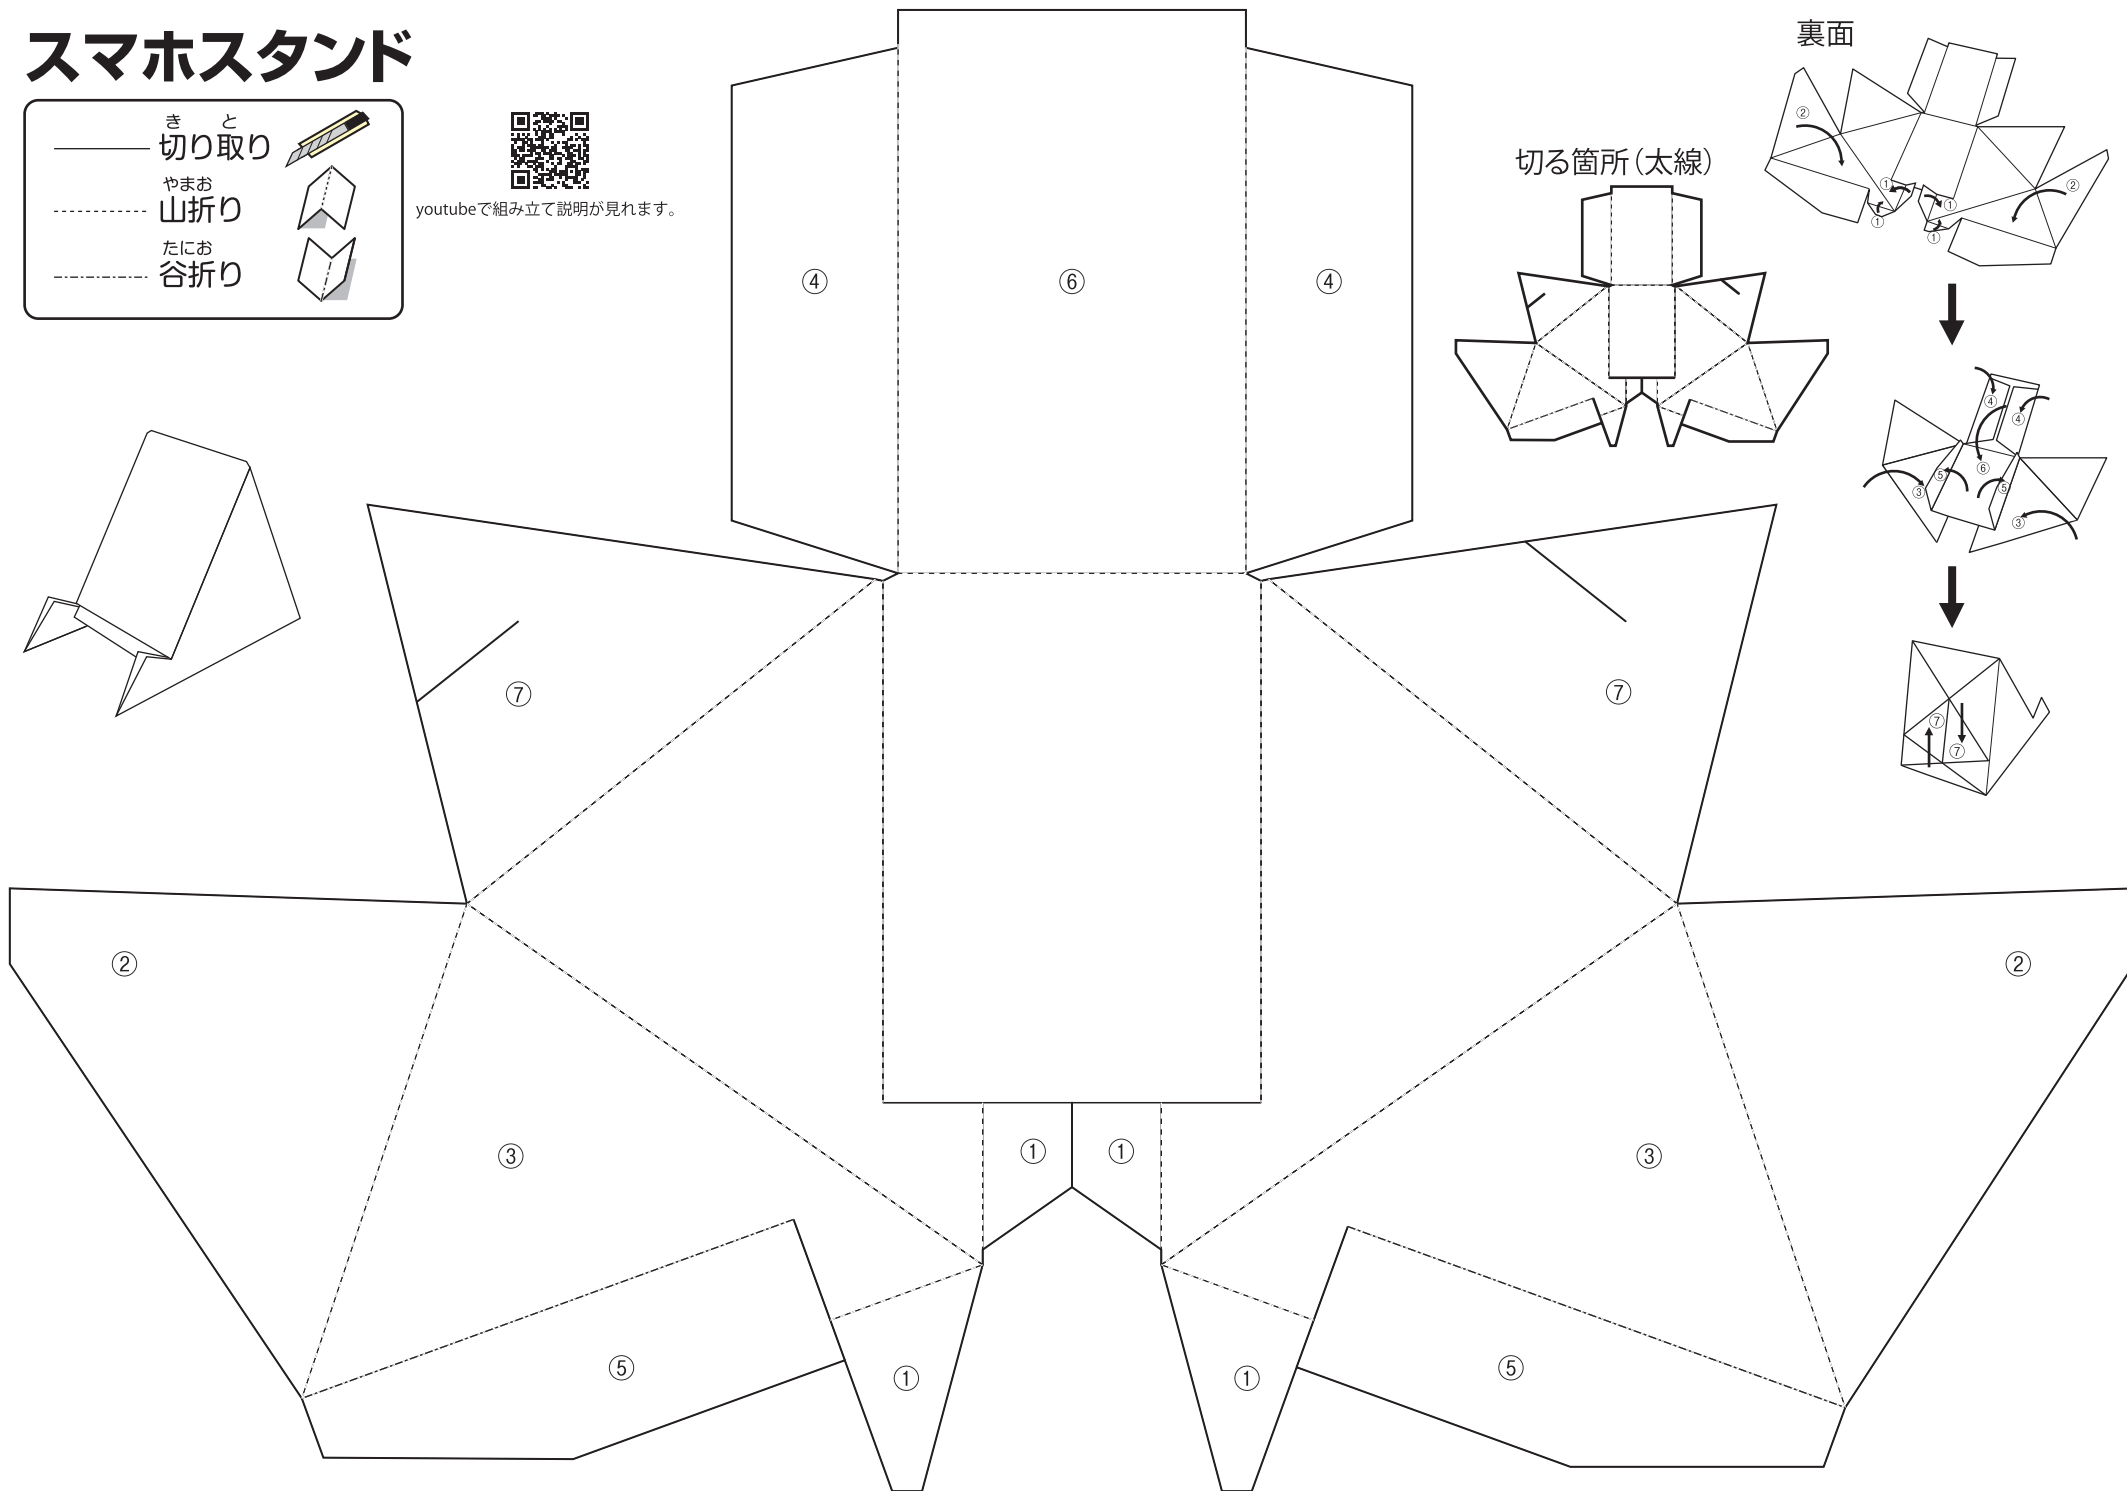

# スマホスタンド

きと  
切り取り 

やまお  
山折り 

たにお  
谷折り 

youtubeで組み立て説明が見れます。

切る箇所(太線)

裏面