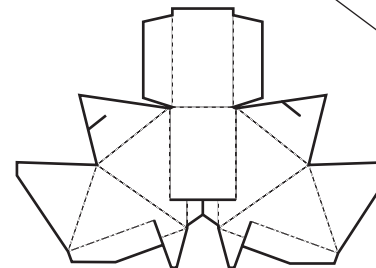

# スマホスタンド

きと  
切り取り 

やまお  
山折り 

たにお  
谷折り 

youtubeで組み立て説明が見れます。

切る箇所(太線)

裏面