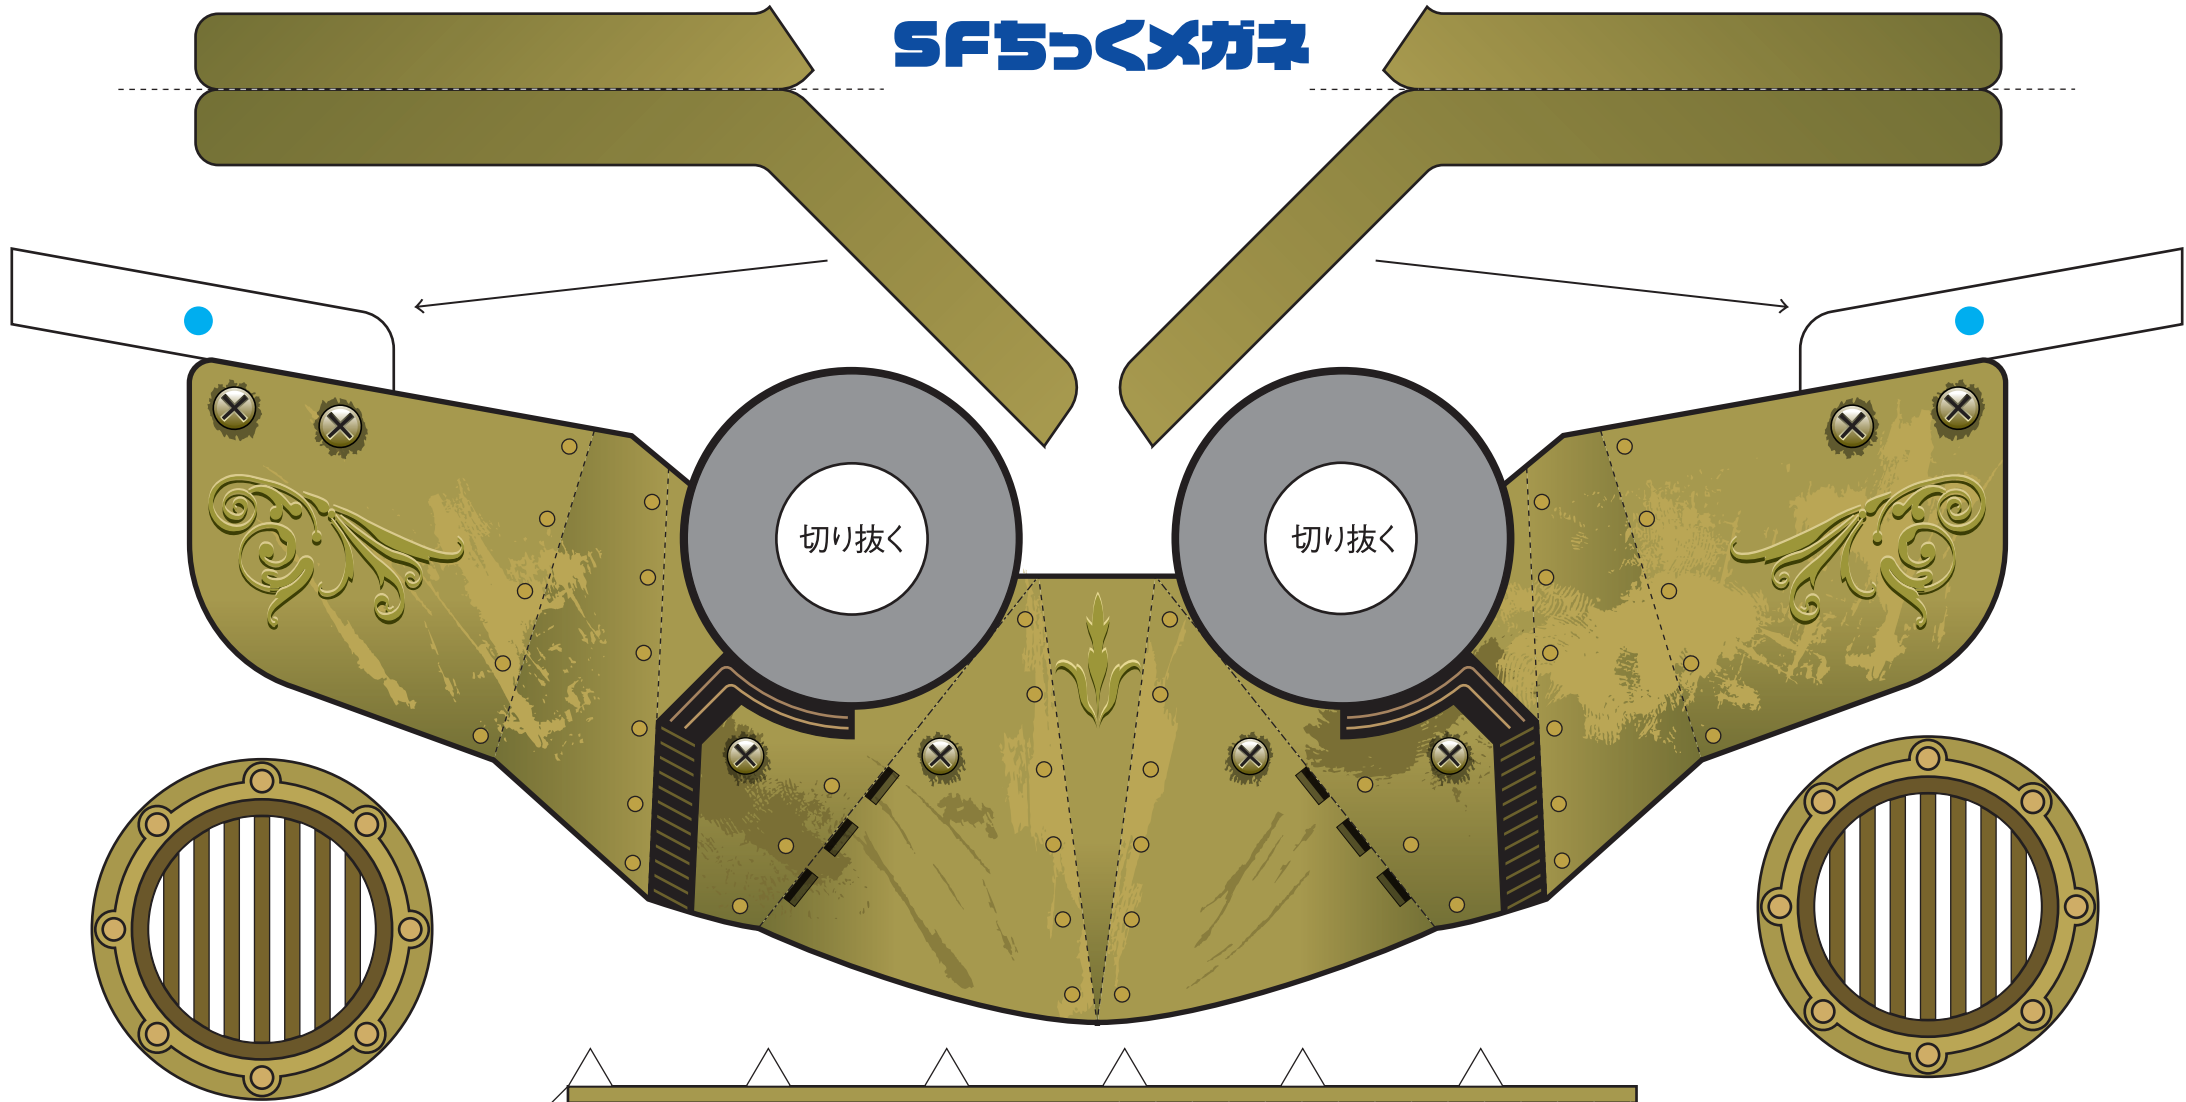

SFちゅくXガネ

——	きと	
——	切り取り	
- - - -	やまお	
- - - -	山折り	
- - - -	たにお	
- - - -	谷折り	
□ ●	のりしろ	
		木工用 ボンド