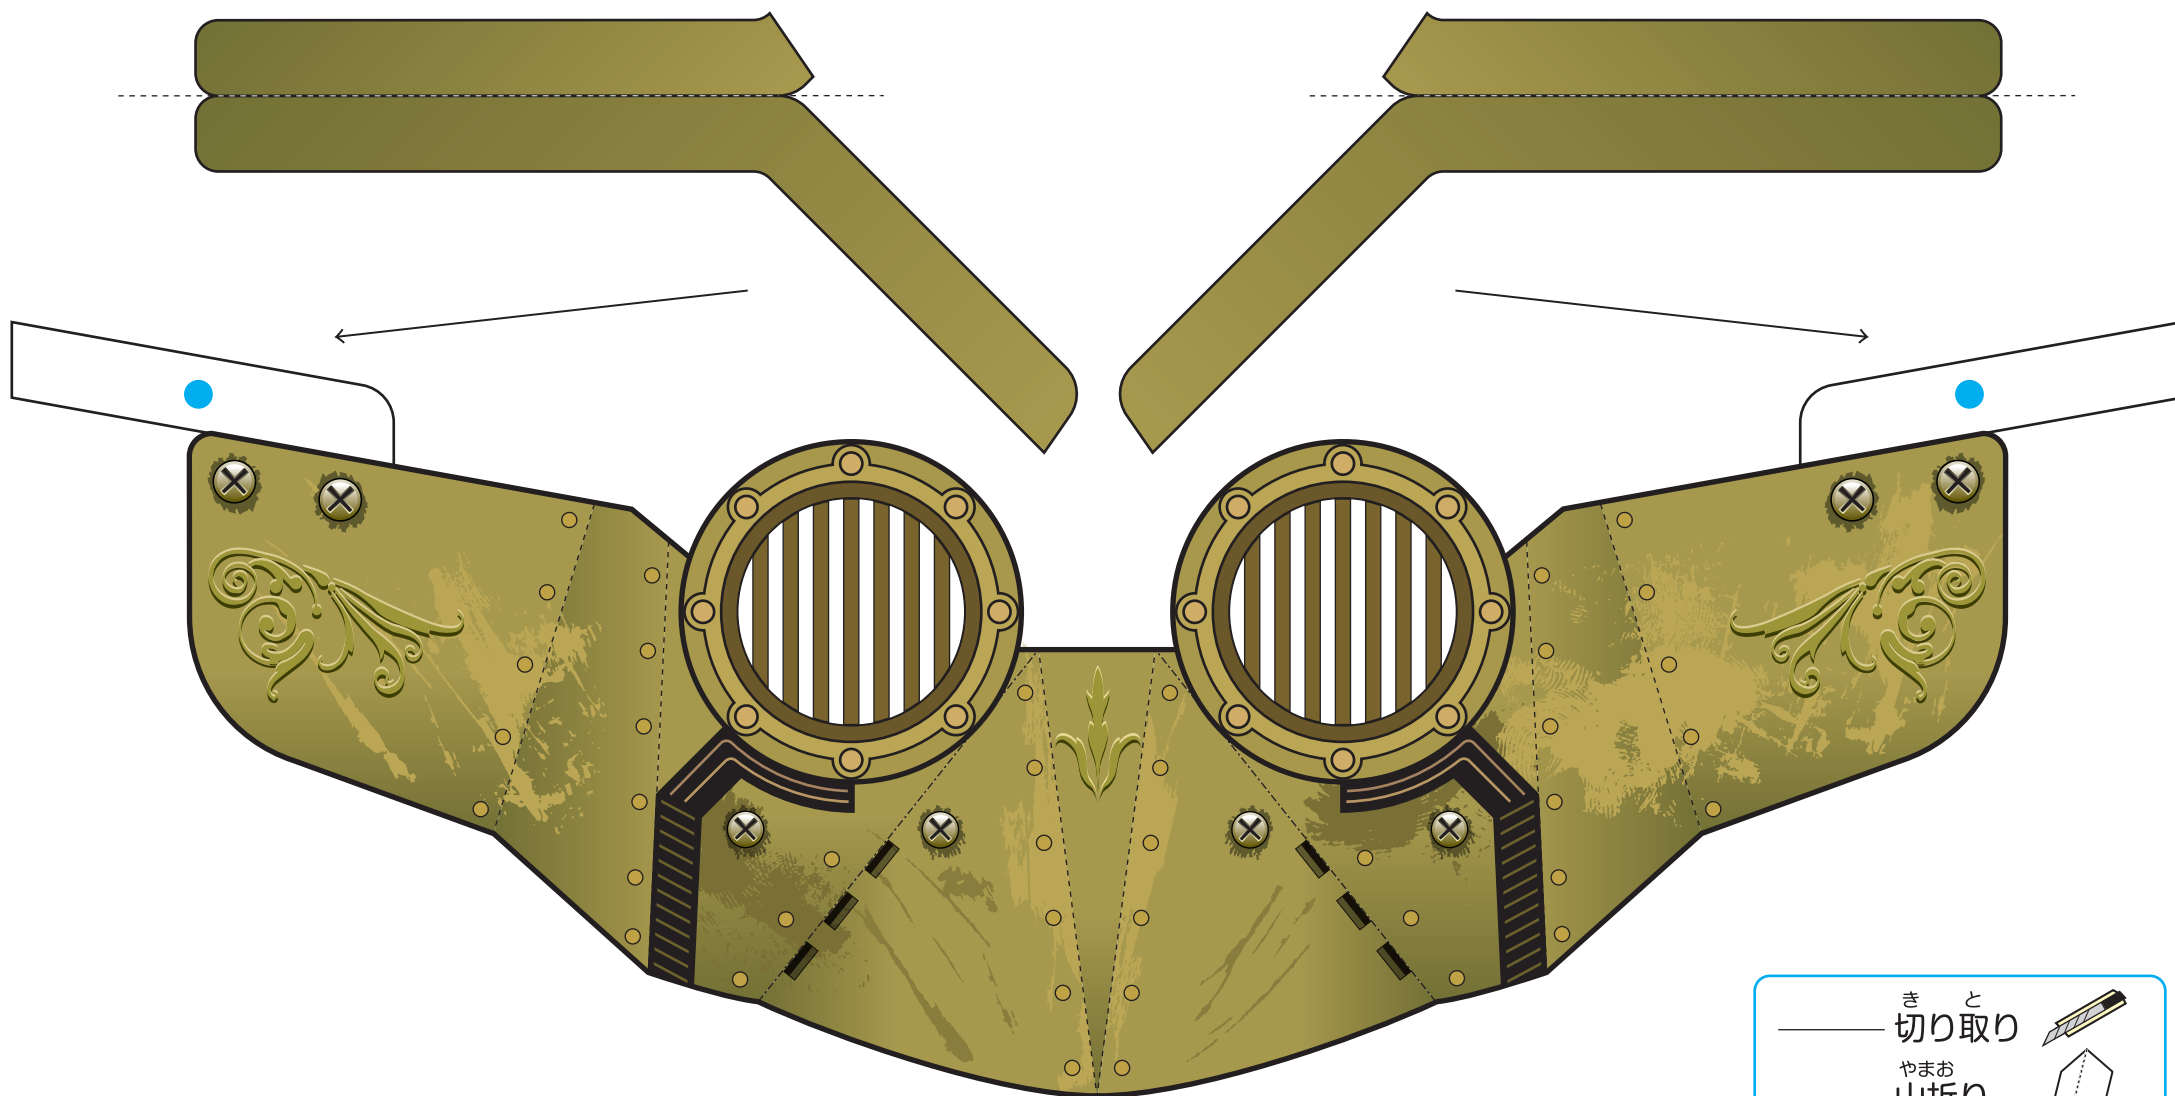

SFちっくメガネ

——	きと 切り取り	
-----	やまお 山折り	
- - - - -	たにお 谷折り	
□ ● □	のりしろ	