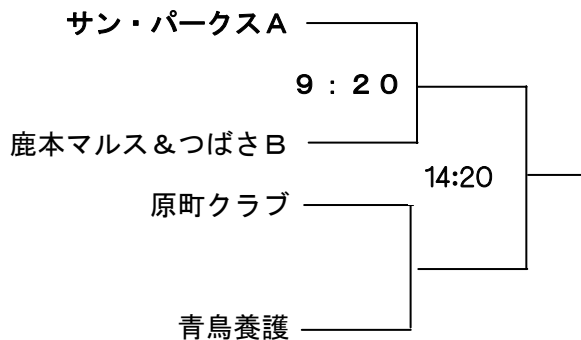

【東京ゆうあいバスケットボール大会】

- 期日 1月15日(日)
- 場所 板橋区小豆沢体育館
- 集合 **7:20** JR千葉駅みどりの窓口
- 行き方 選手とスタッフ全員でマイクロバスに乗って行きます。
- 持ち物 いつもの試合グッズ、バス代(2000円くらい)、小遣い
- 日 程

Eブロック

Fブロック

	パークスB	青鳥養護	なぎさSC
パークスB		13:30	15:50
青鳥養護			
なぎさSC			

ABチームとも2回勝てばブロック優勝で、決勝トーナメント進出です。

【決勝トーナメント】

A~Fブロックの優勝チームの抽選で対戦相手が決まります。

- 一回戦から 1月22日(日) 王子養護
- 二回戦から 1月29日(日) 都障害者スポーツセンター

今後のクラブ予定

2月12日(日) サンパークの午後練習

2月26日(日) 9:00~練習

3月19日(日) サンパークの午後練習