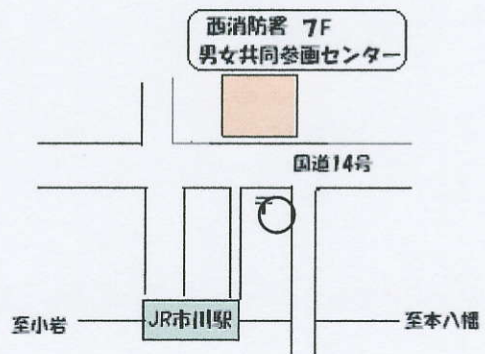

# JOINT CONCERT

PIANO

HARUHIRO NAGASAWA

VIOLIN

HAJIME MINAMISAWA

日曜日の昼下がり、  
美しい音楽と共に、穏やかな時が流れます。  
ご家族皆様でおたのしみください。

日時：平成19年3月25日（日）  
午後2：00～午後3：30

場所：男女共同参画センター  
（西消防署7Fホール）