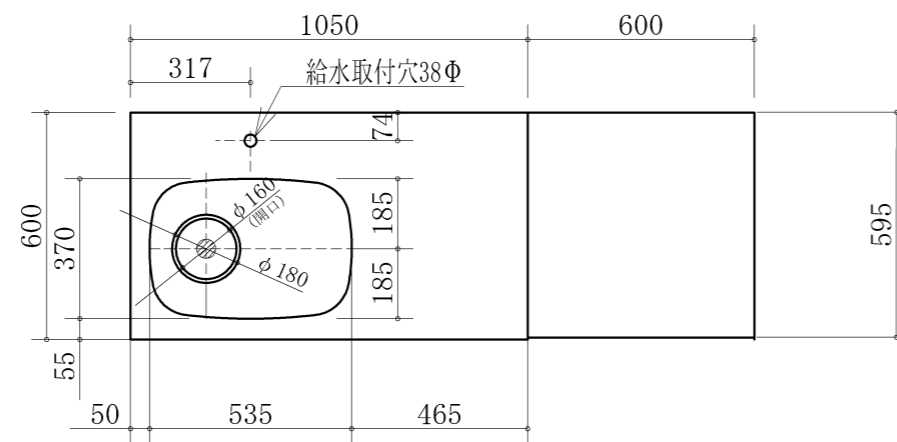

X165G60R

X165G60L

※水栓、コンロ別途