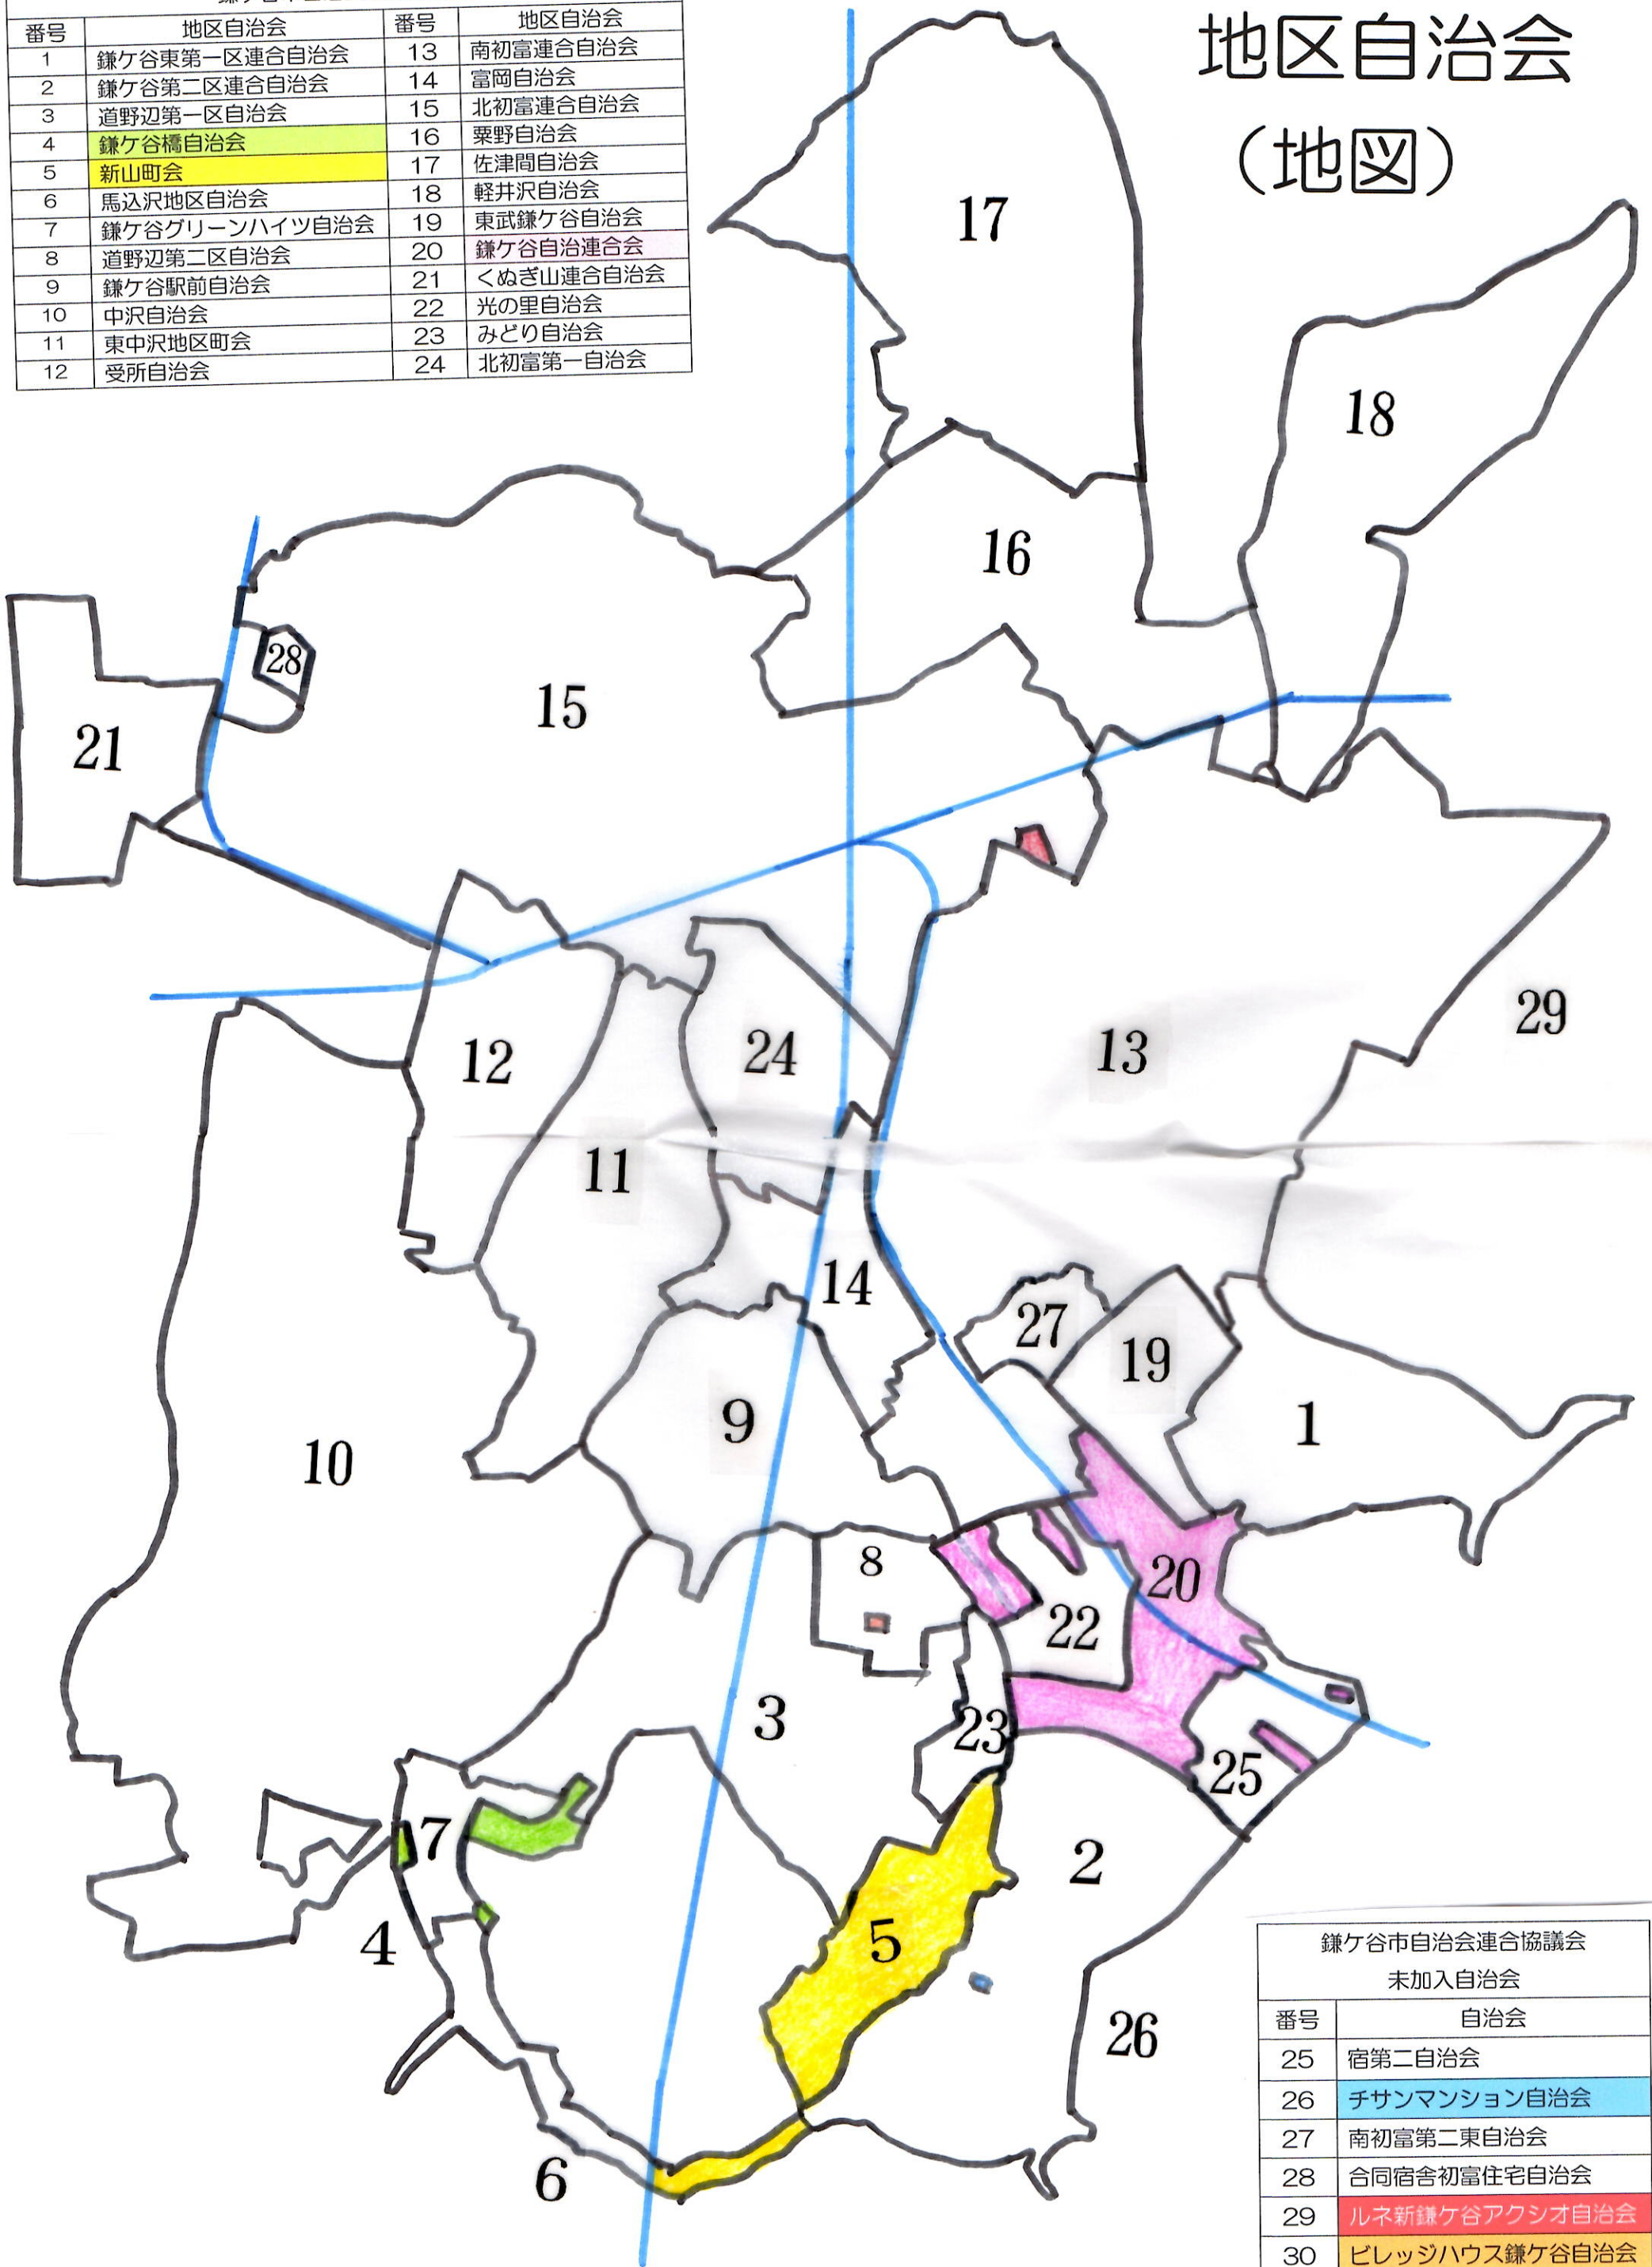

鎌ヶ谷市自治会連合協議会

番号	地区自治会	番号	地区自治会
1	鎌ヶ谷東第一区連合自治会	13	南初富連合自治会
2	鎌ヶ谷第二区連合自治会	14	富岡自治会
3	道野辺第一区自治会	15	北初富連合自治会
4	鎌ヶ谷橋自治会	16	栗野自治会
5	新山町会	17	佐津間自治会
6	馬込沢地区自治会	18	軽井沢自治会
7	鎌ヶ谷グリーンハイツ自治会	19	東武鎌ヶ谷自治会
8	道野辺第二区自治会	20	鎌ヶ谷自治連合会
9	鎌ヶ谷駅前自治会	21	くぬぎ山連合自治会
10	中沢自治会	22	光の里自治会
11	東中沢地区町会	23	みどり自治会
12	受所自治会	24	北初富第一自治会

地区自治会 (地図)

鎌ヶ谷市自治会連合協議会 未加入自治会	
番号	自治会
25	宿第二自治会
26	チサンマンション自治会
27	南初富第二東自治会
28	合同宿舎初富住宅自治会
29	ルネ新鎌ヶ谷アクシオ自治会
30	ビレッジハウス鎌ヶ谷自治会

1 鎌ヶ谷東第一区自治会 は
鎌ヶ谷東（区域地図）をご覧ください