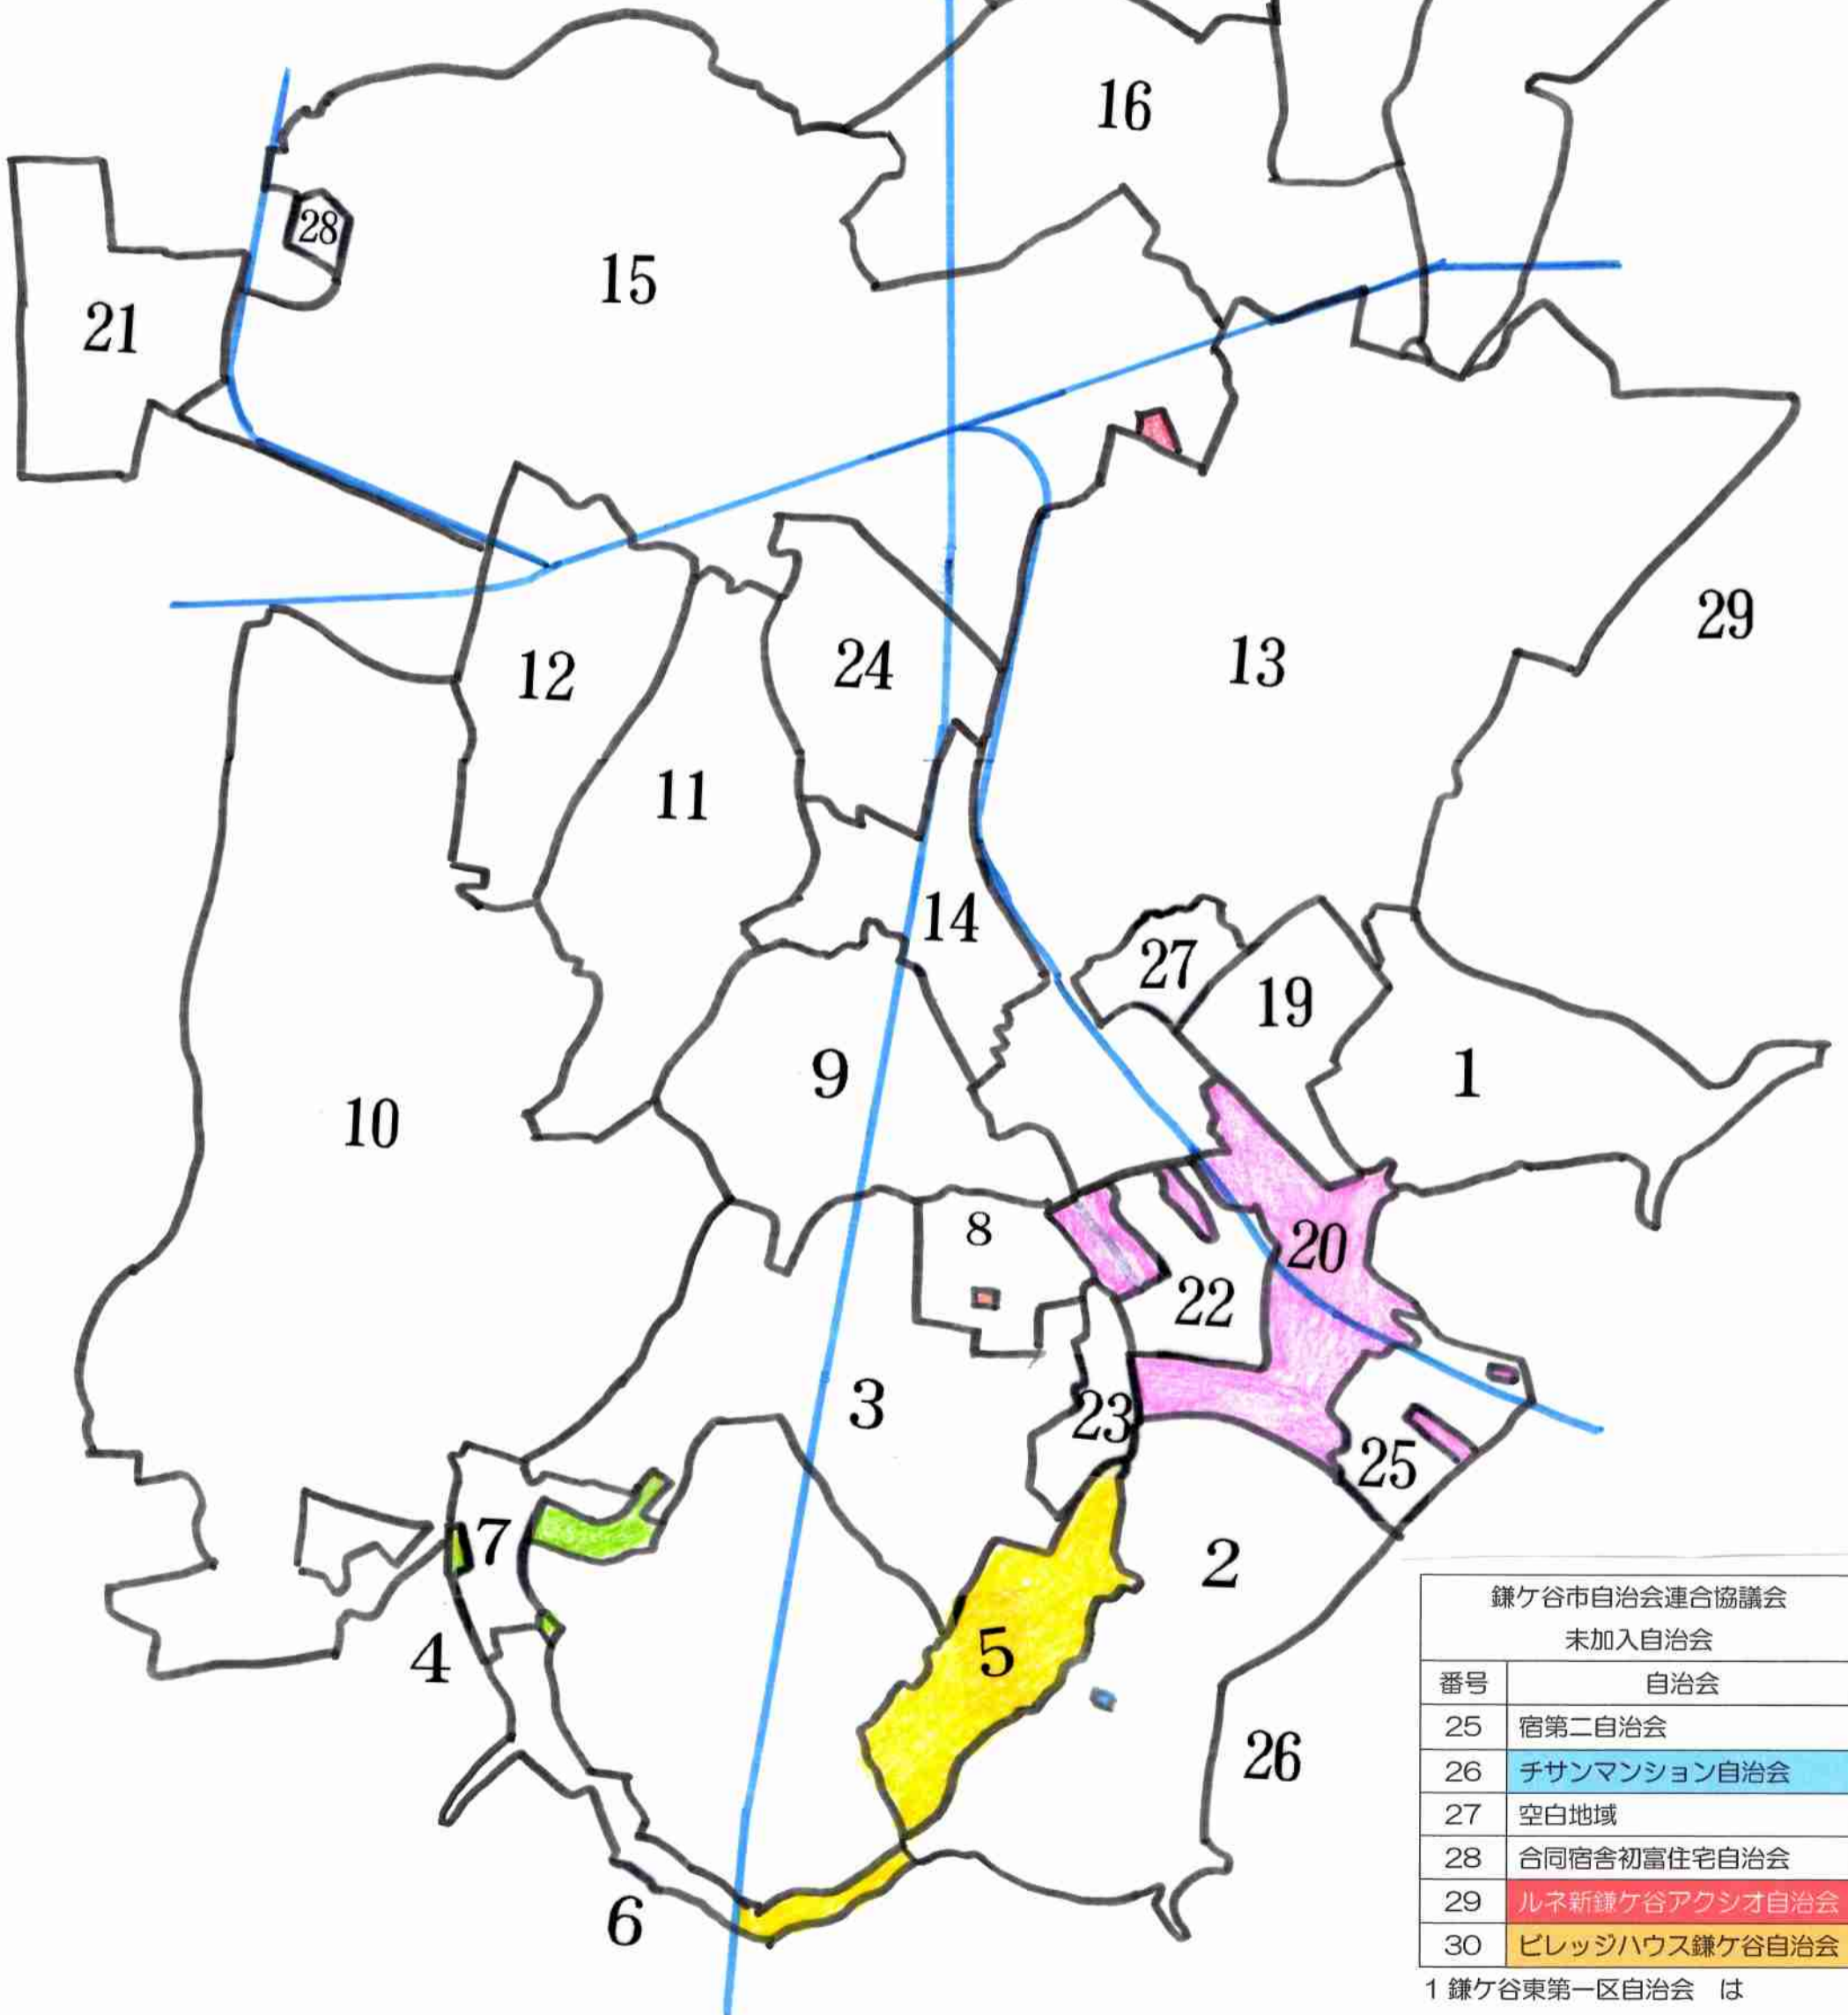

地区自治会 (地図)

鎌ヶ谷市自治会連合協議会			
番号	地区自治会	番号	地区自治会
1	鎌ヶ谷東第一区連合自治会	13	南初富連合自治会
2	鎌ヶ谷第二区連合自治会	14	富岡自治会
3	道野辺第一区自治会	15	北初富連合自治会
4	鎌ヶ谷橋自治会	16	栗野自治会
5	新山町会	17	佐津間自治会
6	馬込沢地区自治会	18	軽井沢自治会
7	鎌ヶ谷グリーンハイツ自治会	19	東武鎌ヶ谷自治会
8	道野辺第二区自治会	20	鎌ヶ谷自治連合会
9	鎌ヶ谷駅前自治会	21	くぬぎ山連合自治会
10	中沢自治会	22	光の里自治会
11	東中沢地区町会	23	みどり自治会
12	受所自治会	24	北初富第一自治会

鎌ヶ谷市自治会連合協議会 未加入自治会	
番号	自治会
25	宿第二自治会
26	チサンマンション自治会
27	空白地域
28	合同宿舍初富住宅自治会
29	ルネ新鎌ヶ谷アクシオ自治会
30	ピレッシハウス鎌ヶ谷自治会

1 鎌ヶ谷東第一区自治会 は
鎌ヶ谷東（区域地図）をご覧ください