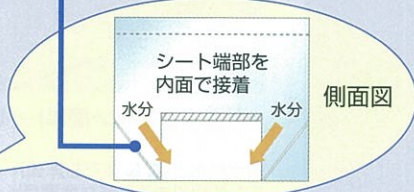

#### 便や尿の水分をすばやく吸水・凝固します

高速吸水凝固シートが袋の底部に接着・一体化  
袋を開くだけですぐ使えます

優れた吸水力の抗菌ポリマー  
大人1~2回分を吸収

#### 尿だまり防止のヒートシール加工

袋の端にヒートシール加工を施し、袋の両端に尿が溜まらなくさせ、吸水シートの吸収効率を向上させています。

#### 結びヒモ切り取り線

袋の上部を切り取るとヒモ状(結びヒモ)になるので、使用後の袋の口をしぼることができます。

◀サニタクリーン・簡単トイレセット 15枚セット A4判タイプ化粧箱入 6106  
簡単トイレを、オフィス、学校、図書館、家庭等の書架に書籍やファイル等と並べて置いて常備しやすいA4判ファイルサイズの箱に入れました。  
簡単トイレ15枚 使用済収納大袋1枚 化粧箱入(段ボール)  
サイズ/約220×90×315mm 重量/約1kg  
本体価格 **¥2,980+**税