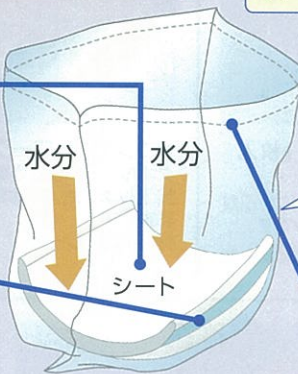

### サニタクリーン・簡単トイレ

便や尿の水分をすばやく凝固する高速吸水凝固シートを便袋に圧着した、手軽な携帯用トイレです。防臭・抗菌効果に優れ、折り返すだけで便器として使用できます。紙オムツと同じ素材のため焼却処理ができるので衛生的です。洋式トイレや市販のほとんどのポータブルトイレにかぶせるだけで使用できるので、災害などの断水時はもちろんのこと、介護用としてもご活用いただけます。掃除の手間が省け、介護する方々の負担を軽減します。

#### 便や尿の水分をすばやく吸水・凝固します

高速吸水凝固シートが袋の底部に接着・一体化  
袋を開くだけですぐ使えます

優れた吸水力の抗菌ポリマー  
大人1~2回分を吸収

#### 尿だまり防止のヒートシール加工

袋の端にヒートシール加工を施し、袋の両端に尿が溜まらなくさせ、吸水シートの吸収効率を向上させています。