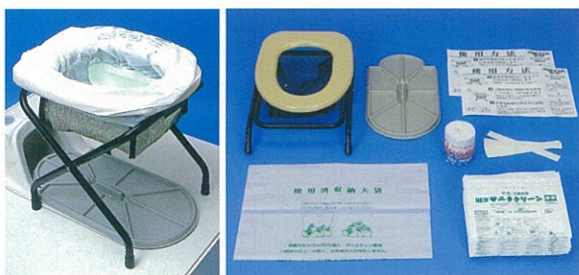

↑サニタクリーン・和式便器用 [6086]

簡単トイレ20枚 受けネット付折りたたみイス 和式便器のふた トイレットペーパー1個(55m巻) 使用済収納大袋1枚

多目的シール20枚 取扱説明書2枚

便座の材質/ABS樹脂

使用時サイズ/420×360×高420mm

収納時サイズ/390×570×高160mm

重量/約4.8kg

本体価格 **¥18,900+**税