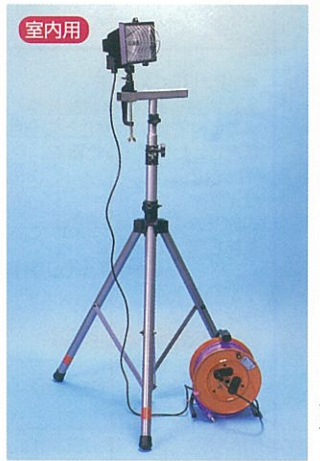

室内用
↑LED合図灯 [6228]
高輝度LEDとフレクサイトにより遠距離からの視認性が抜群。点灯・点滅の切替式で、ベルト等に掛けられるフック付。
単2電池2本使用(電池別売)
電池寿命/約70時間
サイズ/φ30×530mm
本体価格 **¥1,600+**税