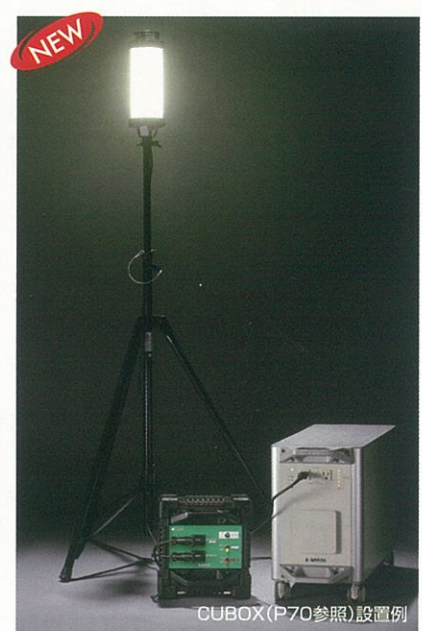

↑LED投光器(QLIGHT(キューライト)) [6236]
IP65対応の防塵・防水仕様で、厳しい使用環境でも安定した明かりを提供。小型・軽量でも6,000lm(Turbo時)という明るさです。
LEDランプ/
Turbo:60W High:40W Low:20W
ランプ部寸法/φ100×363mm
スタンド高さ/1,210~1,930mm
重量/13kg
本体価格 **¥206,000+**税