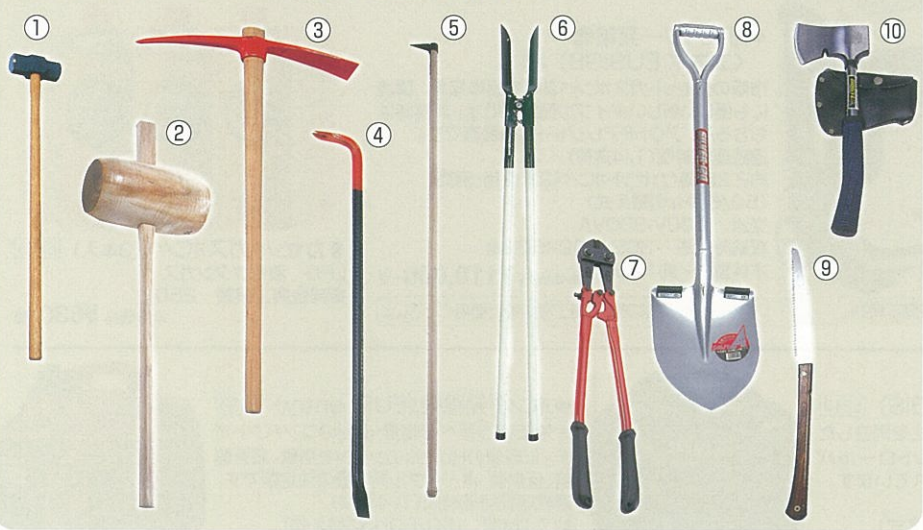

アジャスト機能「ダブルロック機能」

↑脚アジャスト式二連梯子 **6525**
 軽い力でロープを引くだけで最長約4.39mまで伸ばせます。脚アジャスト機能により段差のある場所でも安定した足場を確保でき、自在に動くドームジョイント採用により出角・入角でも使用可能。今までのほごにはつくれなかつた作業空間が得られます。
 全長/約4.19~4.55m
 縮長/約2.62m 重量/約10.4kg
 本体価格 **¥87,800+税**

出角設置例

入角設置例

ドームジョイント

調節範囲 348mm

助ける

頑丈で使いやすい救出用工具各種。

- ①大ハンマー [6472]
両口 重量/3.5kg 本体価格 **¥5,740+**税
- ②カケヤ [6464]
丸カケヤ φ150mm 本体価格 **¥5,600+**税
- ③バチツル [6474]
重量/1.8kg 本体価格 **¥4,800+**税
- ④平バール [6462]
長さ/900mm 本体価格 **¥4,370+**税
- ⑤消防トビロ [6476]
長さ/1800mm 本体価格 **¥11,000+**税
- ⑥ポストホールディガー(複式ショベル) [6458]
長さ/1425mm 本体価格 **¥4,620+**税
- ⑦ボルトカッター [6466]
番線カッター 長さ/600mm 本体価格 **¥12,100+**税
- ⑧ショベル [6471]
足裏にやさしいゴムステップ付 丸型 パイプ柄
長さ/970mm 本体価格 **¥3,880+**税
- ⑨折込みのこぎり [6468]
刃渡/240mm 本体価格 **¥2,250+**税
- ⑩万能オノ [6120]
オノ、ハンマー、クギヌキ等の機能があります。
長さ/330mm 重量770g 本体価格 **¥4,900+**税