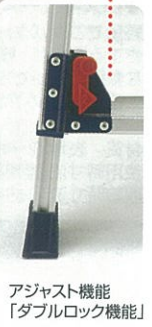

救出用工具

倒壊した建物からの脱出や救助の妨げになる場合は、扉や出入口などを壊さなければなりません。そして、非常時の夜間作業には、使いやすく機能性の高い投光機が活躍します。

↑レスキューキット リュック型 **6950**
 災害時に必要な救助用工具をコンパクトにセットしました。リュック型なので一人でも持ち運びすることができます。
 内容品/平バール(900mm)、ボルトカッター(600mm)、折込みのこぎり(刃渡り240mm)、大ハンマー(両口3.5kg)、誘導用ロープ(10m)
 収納ケース/ナイロン100%(PVC加工)製
 サイズ/約940×340mm 重量/約12kg
 本体価格 **¥52,500+税**

↑レスキューキット BOX型 **6955**
 内容品を充実させた救助用工具をコンパクトに収納したセットです。
 内容品/平バール(900mm)、ボルトカッター(600mm)、折込みのこぎり(刃渡り240mm)、大ハンマー(両口3.5kg)、カケヤ(丸・φ150mm)、バチツル(1.8kg)、ショベル(丸型935mm)、誘導用ロープ(10m)、牛革手袋×2、ゴーグル×2、防塵マスク×2、ホイッスル×2、三角巾×1、ガゼ×2、包帯×2、ウェットタオル(20枚入)
 収納ケース/ナイロン100%(PVC加工)製
 サイズ/約970×330×170mm
 重量/約21kg
 本体価格 **¥95,000+税**

➡レスキューキット BOX型 専用台車 **6957**
 レスキューキットBOX型を一人で運搬するための専用台車です。BOXをセットして収納しておけば非常時、迅速に現場に急行できます。
 サイズ/約400×370×1260mm
 重量/約3kg
 本体価格 **¥12,800+税**

※レスキューキットBOX型は付きません。

↑四脚アジャスト式兼用脚立 **6513**
 軽量で強度抜群、安全設計、脚立と梯子の兼用で使えます。簡単操作の新アジャスト機能の採用により段差のある場所でも安定した足場を確保できます。
 脚立長さ/約1.24~1.55m
 梯子長さ/約2.63~3.27m
 重量/約7.2kg
 本体価格 **¥25,600+税**

アジャスト機能「ダブルロック機能」

↑脚アジャスト式二連梯子 **6525**
 軽い力でロープを引くだけで最長約4.39mまで伸ばせます。脚アジャスト機能により段差のある場所でも安定した足場を確保でき、自在に動くドームジョイント採用により出角・入角でも使用可能。今までのほごにはつくれなかつた作業空間が得られます。
 全長/約4.19~4.55m
 縮長/約2.62m 重量/約10.4kg
 本体価格 **¥87,800+税**