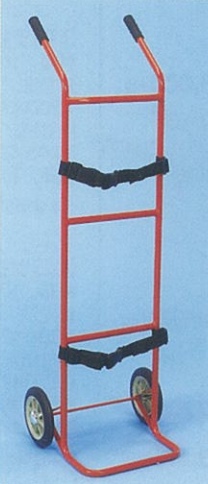

救出用工具

倒壊した建物からの脱出や救助の妨げになる場合は、扉や出入口などを壊さなければなりません。そして、非常時の夜間作業には、使いやすく機能性の高い投光機が活躍します。

↑レスキューキット リュック型 **6950**
 災害時に必要な救助用工具をコンパクトにセットしました。リュック型なので一人でも持ち運びすることができます。
 内容品/平バール(900mm)、ボルトカッター(600mm)、折込みのこぎり(刃渡り240mm)、大ハンマー(両口3.5kg)、誘導用ロープ(10m)
 収納ケース/ナイロン100%(PVC加工)製
 サイズ/約940×340mm 重量/約12kg
 本体価格 **¥52,500+税**

↑レスキューキット BOX型 **6955**
 内容品を充実させた救助用工具をコンパクトに収納したセットです。
 内容品/平バール(900mm)、ボルトカッター(600mm)、折込みのこぎり(刃渡り240mm)、大ハンマー(両口3.5kg)、カケヤ(丸・φ150mm)、バチツル(1.8kg)、ショベル(丸型935mm)、誘導用ロープ(10m)、牛革手袋×2、ゴーグル×2、防塵マスク×2、ホイッスル×2、三角巾×1、ガゼ×2、包帯×2、ウェットタオル(20枚入)
 収納ケース/ナイロン100%(PVC加工)製
 サイズ/約970×330×170mm
 重量/約21kg
 本体価格 **¥95,000+税**

➡レスキューキット BOX型 専用台車 **6957**
 レスキューキットBOX型を一人で運搬するための専用台車です。BOXをセットして収納しておけば非常時、迅速に現場に急行できます。
 サイズ/約400×370×1260mm
 重量/約3kg
 本体価格 **¥12,800+税**

※レスキューキットBOX型は付きません。

↑四脚アジャスト式兼用脚立 **6513**
 軽量で強度抜群、安全設計、脚立と梯子の兼用で使えます。簡単操作の新アジャスト機能の採用により段差のある場所でも安定した足場を確保できます。
 脚立長さ/約1.24~1.55m
 梯子長さ/約2.63~3.27m
 重量/約7.2kg
 本体価格 **¥25,600+税**

アジャスト機能「ダブルロック機能」

↑脚アジャスト式二連梯子 **6525**
 軽い力でロープを引くだけで最長約4.39mまで伸ばせます。脚アジャスト機能により段差のある場所でも安定した足場を確保でき、自在に動くドームジョイント採用により出角・入角でも使用可能。今までのほごにはつくれなかつた作業空間が得られます。
 全長/約4.19~4.55m
 縮長/約2.62m 重量/約10.4kg
 本体価格 **¥87,800+税**