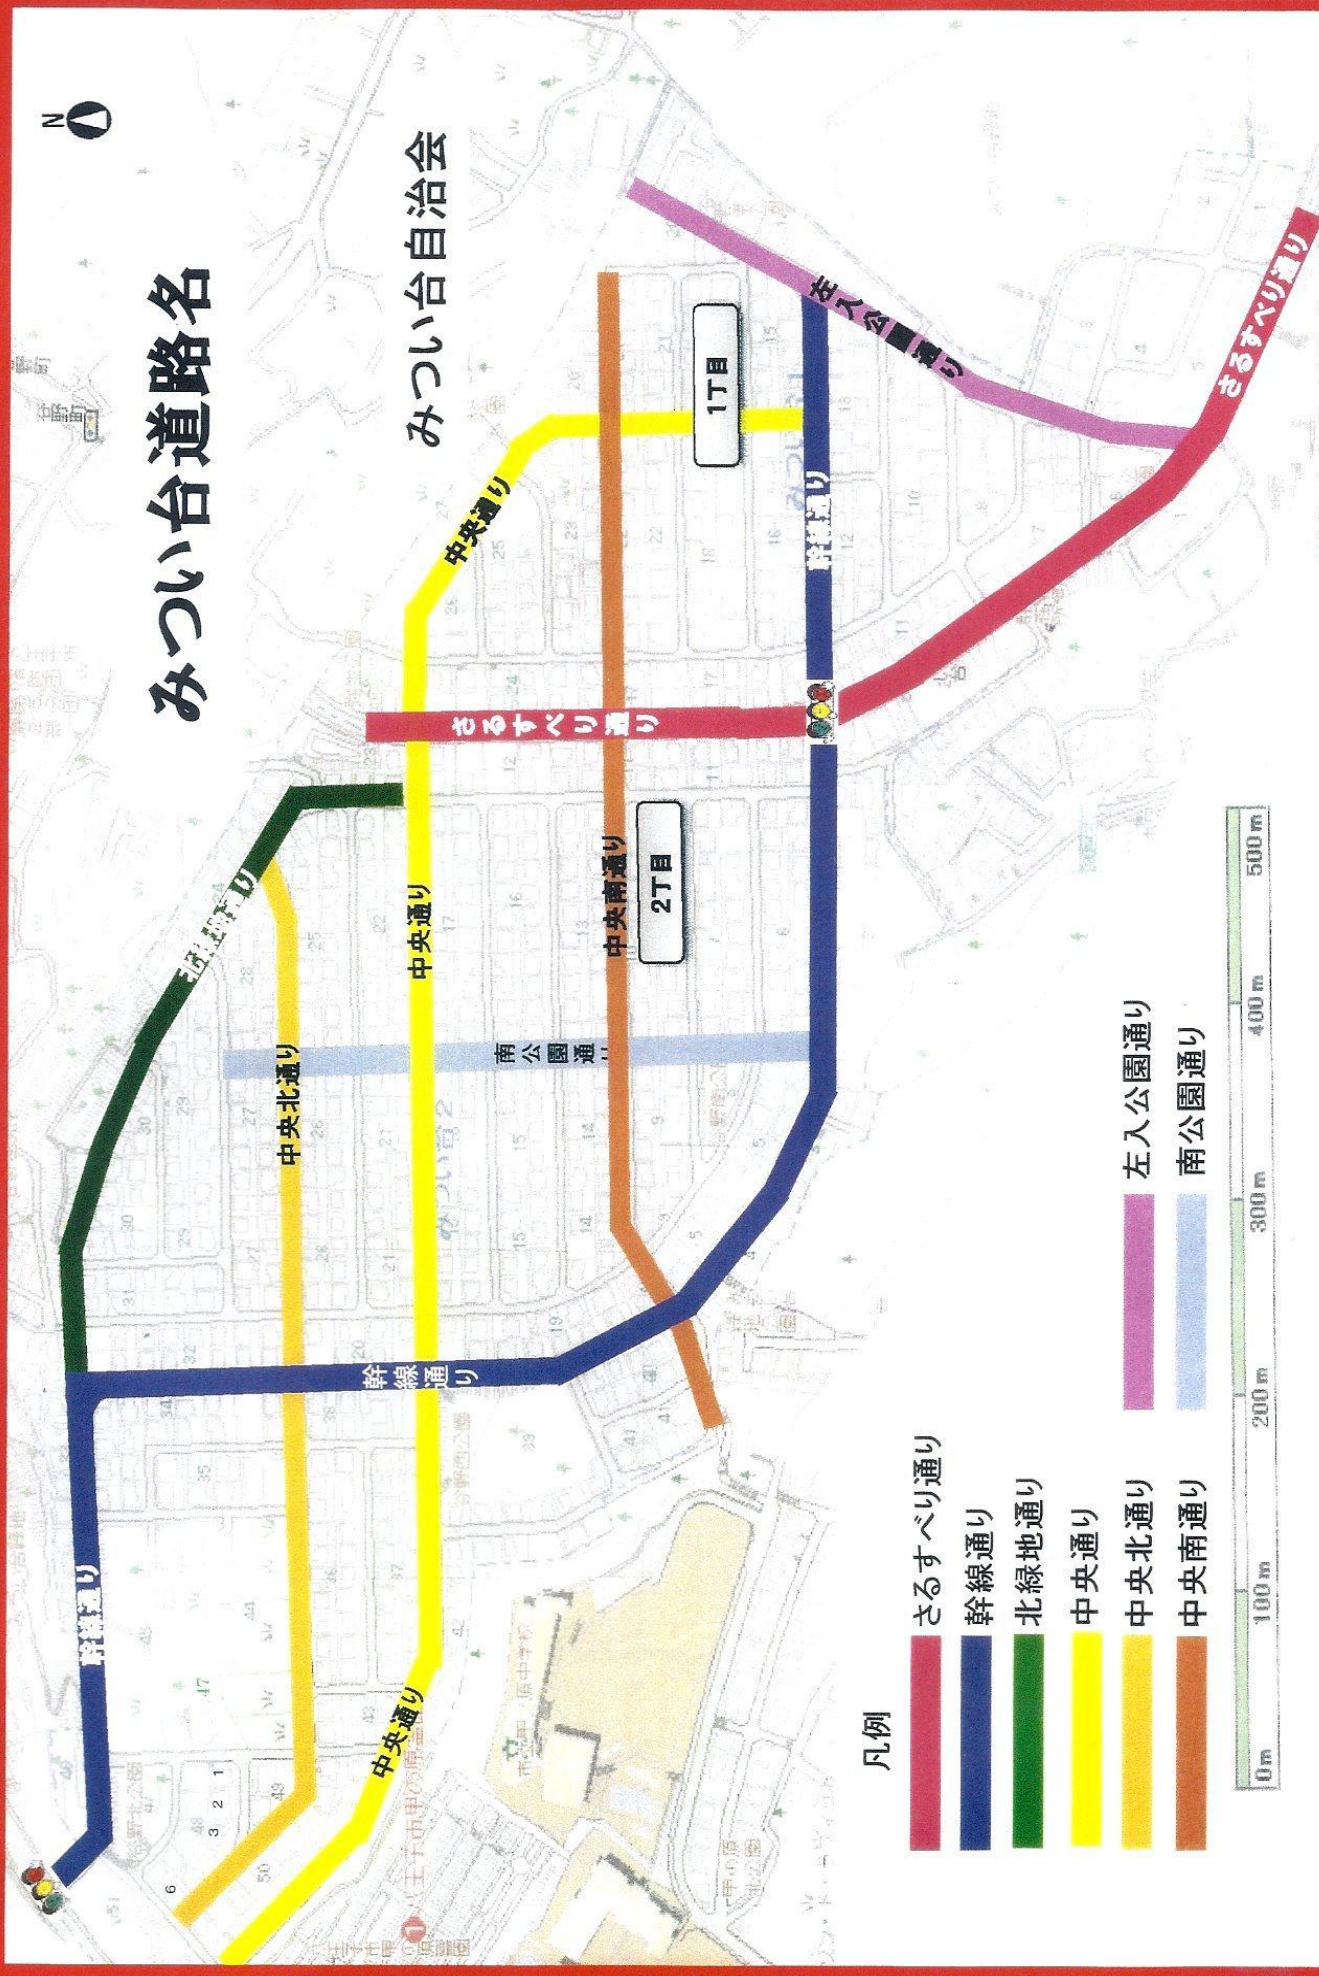

みつい台道路名

みつい台自治会

凡例

- さるすべり通り
- 幹線通り
- 北緑地通り
- 中央通り
- 中央北通り
- 中央南通り
- 左入公園通り
- 南公園通り

平成22年10月10日作成