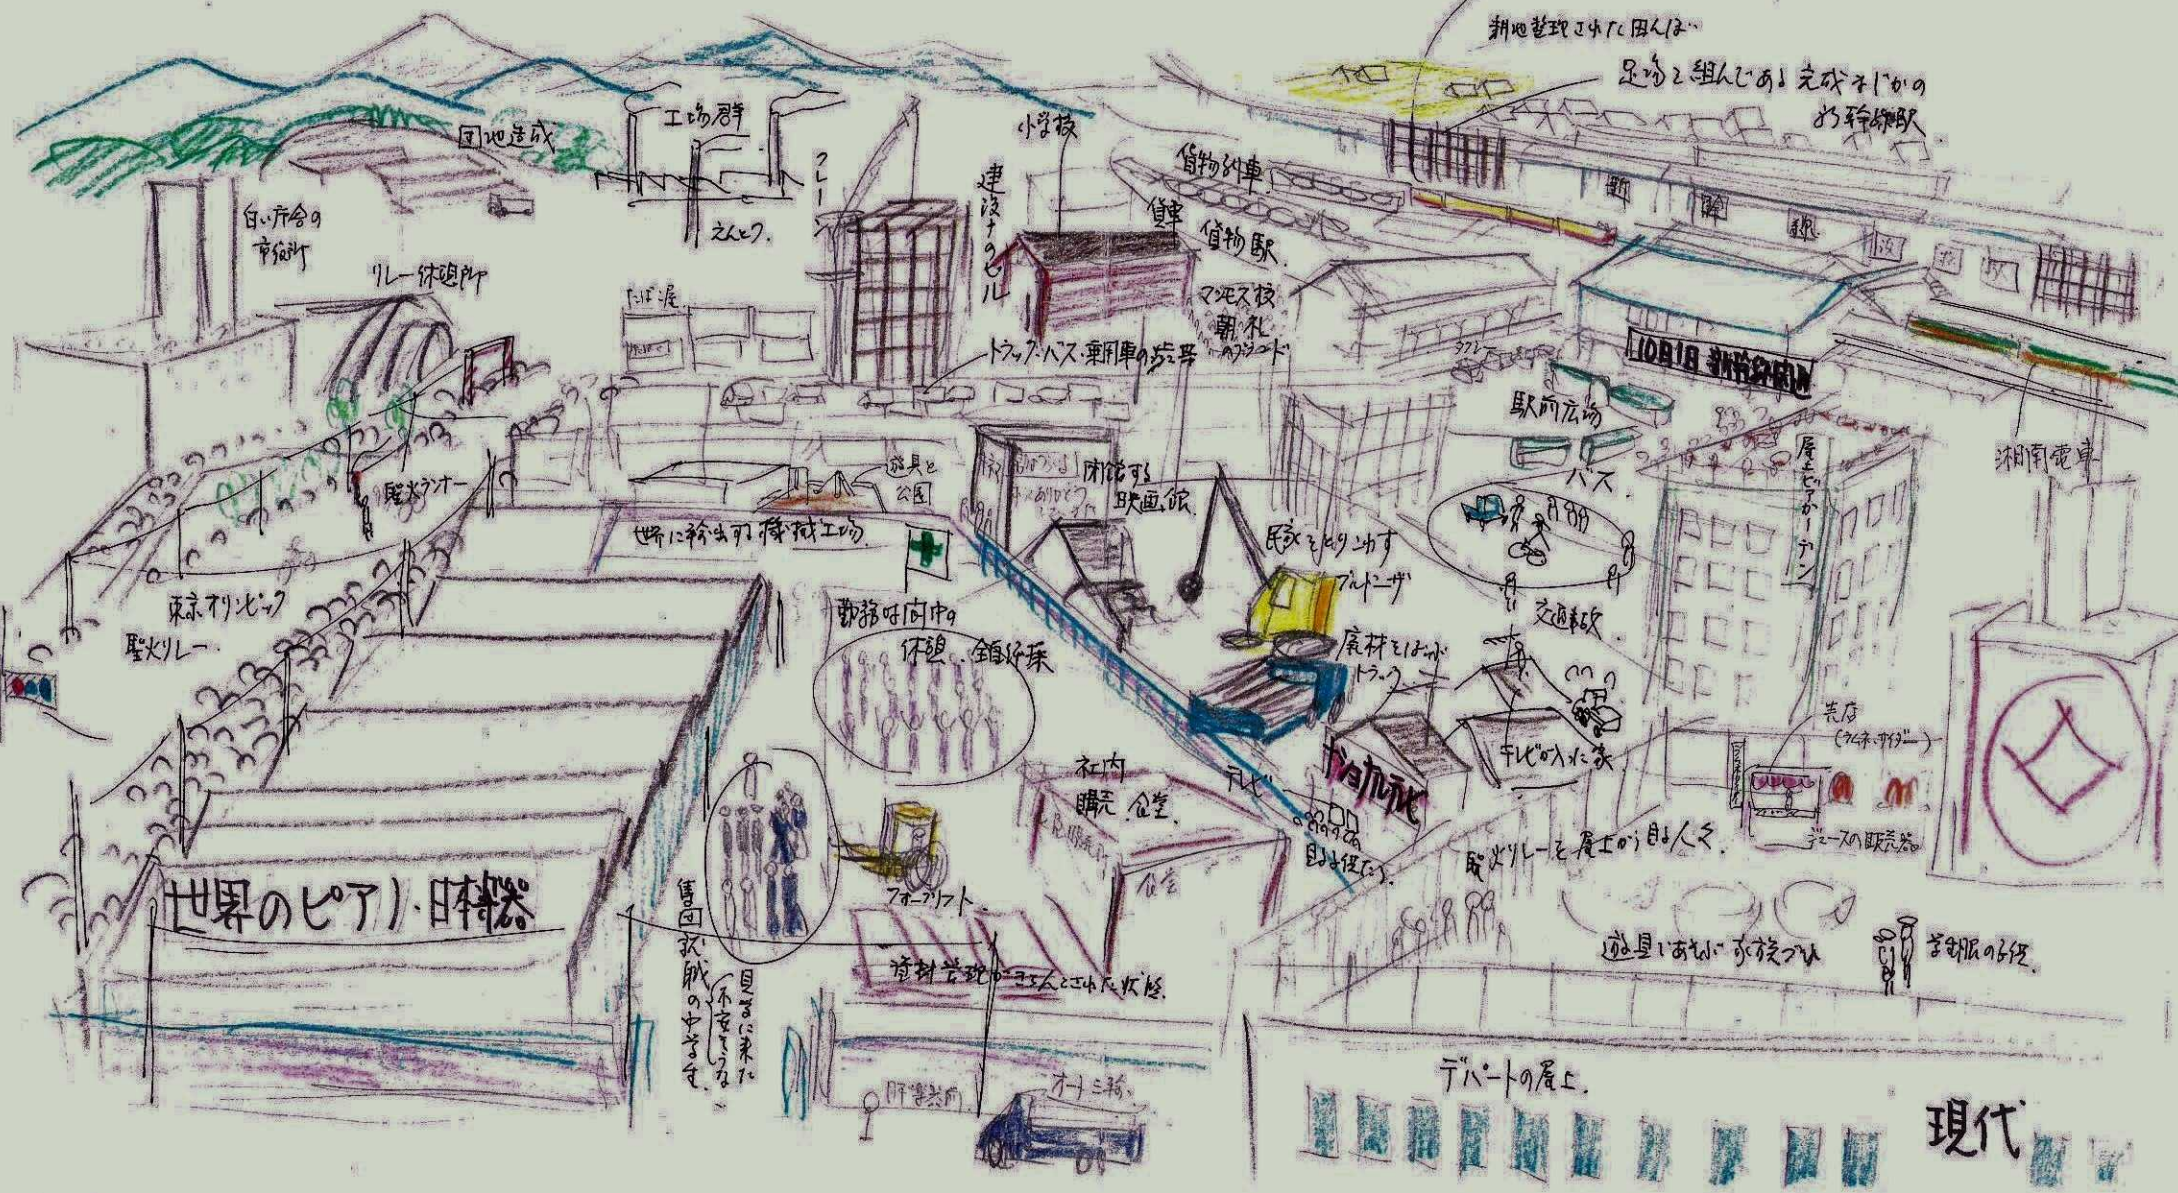

7ル-1ハルスの
オリビ-7のマー-7 経路

行急こたは

新地整理工場の田んぼ

足場と組にあり完成されたの
お新築駅

白の庁舎の
市役所

団地造成

工場群

小学校

建設中のビル

貨物の車

貨車

貨物駅

マウス技
朝礼

トランスポート乗用車の発着

LIBERIA 新築分譲

駅前広場

湘南電車

7ル-休憩所

7ル-洗

器具と公園

財源の
映画館

世界に輸出の機械工場

郵務局向中の
休憩 鍾形塔

民家の修理出す
7ル-7ル