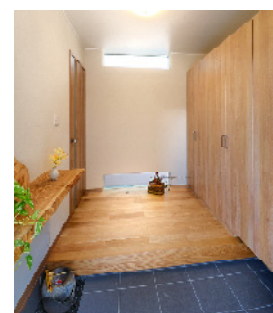

内外装ともに、シックな「和風モダン」のイメージで。外壁材を2色に色分けしたので、見る角度によって家のイメージが変わります。

玄関とトイレにミニ石庭を