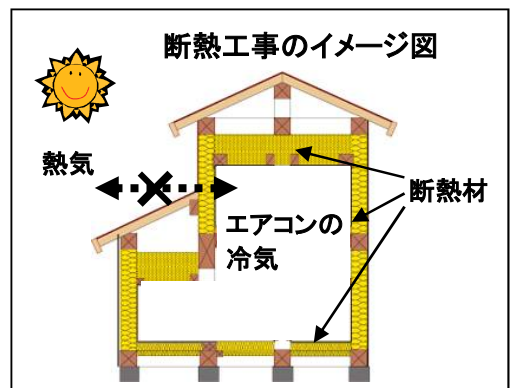

熱伝導率というのは、その物質がどの程度熱を伝えるかを数値化したもの。値が低いほど熱を通さない、つまり断熱性に優れているということです。

例えば	アルミニウム(236)	熱をよく伝える
	木(0.15 ~0.25)	熱を伝えにくい
	空気(0.0241)	もっと熱を伝えにくい

となっていて、空気の熱伝導率が低いことがわかります。右の図は断熱工事の説明図。断熱材で床・壁・天井に空気の層を作ると、外気の熱やエアコンの冷気を伝えにくくなり、省エネになるんです。