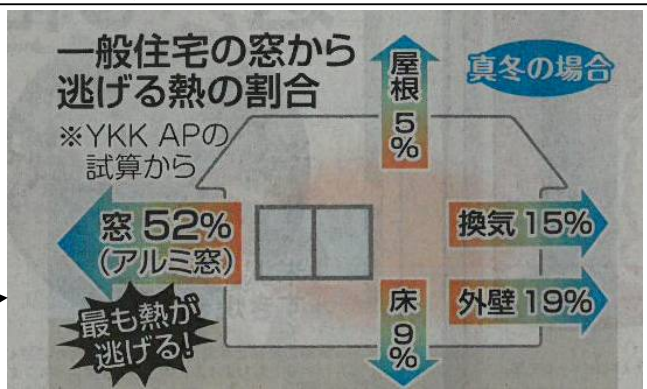

社長コラム★「♪ あったかいんだから〜♪」

株式会社 丸豊住宅 代表取締役 **山本茂樹**

毎日寒いですね。部屋がなかなか暖まらない、とお困りではありませんか？

←1月3日付の中日新聞の記事です。窓の断熱についての説明ですが、上の図を見ると冬に室内の暖かさが屋外に逃げる割合は「窓から」が半分以上だということがわかります。せっかく暖房しても、窓から暖かさが逃げてしまうのはもったいないですね。

エコガラスとは、特殊な金属膜をコーティングした複層ガラスのこと。数年前からその省エネ効果について皆様にお知らせしてきましたが、新聞で大きく取り上げられていたので再度お知らせしようと思いました。

窓ガラスを「エコガラス」に取り替えると、家の断熱性能が高まり冷暖房費が節約できます。国から補助金が出たり減税の対象になったり、工事費の負担を軽くする制度もありますので、ぜひ活用してくださいね。

★最新情報★ 「住宅エコポイント」の追加募集が始まりました。お問い合わせください。

お問い合わせ先 →リファイン緑丘(0564-53-4472)

2月7日と8日に開催した「わくわくりファイン祭」に多数のご来場をいただき、誠にありがとうございました。ペット写真展 人気投票の結果を4ページに掲載しています。羊毛フェルト教室で制作された作品です。素敵ですね！→