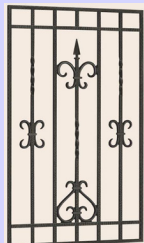

強度や取付場所、デザインなどに合わせてお選びいただける豊富なラインナップ。後付可能な壁付けタイプのほか、納まりがきれいなサッシ一体型タイプもご用意しています。防犯建物部品としてお使いいただくことが可能です。

※非常時の脱出機能はありません。

鋳物面格子

鋳物独特の風合いの洗練されたデザインです。住宅の外観に合わせて選べる2デザインを用意しました。

鋳物面格子（スパニッシュ）

壁付 面付 枠付

07411サイズ マイルドブラック

価格 壁付 ¥46,800

価格 面付 ¥31,500

鋳物面格子（ブリティッシュ）

壁付 面付 枠付

07411サイズ マイルドブラック

価格 壁付 ¥62,900

価格 面付 ¥42,500

室内面格子（収納式）

外側に面格子をつけられない窓への防犯対策に最適な室内面格子です。必要のない時には格子を収納できます。

収納時

壁付

W598 × H1100mm シャイングレー

価格 壁付 ¥89,000

ステンレス面格子

トステムの面格子シリーズ中で、最も高い強度を実現した面格子です。オールステンレス製で、美しい光沢を長期間保ちます。

壁付 面付 枠付