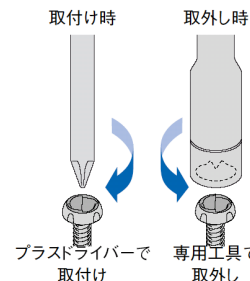

16511サイズ

価格 壁付 ¥110,800

価格 面付 ¥118,600

※壁付および面付は、一般品で防犯建物部品に対応することができます。

「防犯建物部品」へのバージョンアップ方法

トステムの「面格子・室内固定面格子」は、防犯建物部品に対応することができます。

ステンレス面格子

ブラケットカバー取付けねじは、ナベワンウェイねじを設定。取外しには専用工具（別売り）が必要となります。ブラケットはステンレス製です。

- ナベワンウェイねじ
- 専用工具（専用ビット）
- プラスドライバー（2号）で取付けができます。
- 枠付は防犯建物部品の対象外です。

壁付 面付 16511サイズ

価格 壁付 ¥110,800

価格 面付 ¥118,600

室内面格子（固定式）

「安心のバリア」となる新アイテムです。縦すべり出し窓や横すべり出し窓など、これまで面格子やシャッターが装着できなかった窓に最適です。室内額縁に取付けるので、リフォームにも対応できます。取付け、取外しには特殊ねじ用工具が必要となります。