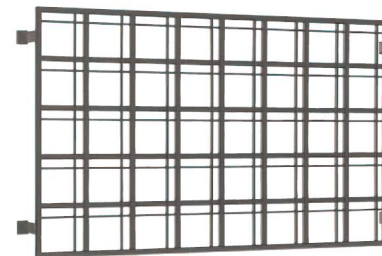

スタイリー面格子SB型

和障子の棧を思わせる落ち着いたデザイン。意匠性と強度を両立しています。和室・玄関まわりの窓に最適です。

1. ●ステンレス製芯入り樹脂性ブラケット 使用
2. ※防犯性能上、躯体取付けねじは、施工後、必ずドリル等でねじ頭をつぶしてください。（つぶした後は、建付け調整等ができなくなりますのでご注意ください。）
3. ※SA型・SC型は対応できません。

カラー5色：ブラック、オータムブラウン、ブロンズ、シャイングレー、ホワイト