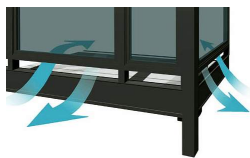

アクトステージB型 商品特長

面材タイプで採光とプライバシーを両立するバルコニー。

B型

様々なアイデアと技術力が生み出した、住む人の個性を生かせるバルコニーです

雨水をキャッチするウィックス

WICS

(雨水集中処理システム)
トステムオリジナル開発

住む人の視点に立って、機能とディテールにこだわった設計

集中降雨時のオーバーフローや、下階への雨垂れを、シャットアウトする新機構、それがWICS (Water Integrated Control System)。フロアにわずかな勾配を付け、独自の雨受け機構と部材で雨水を大型集水トレーに集約。新開発の排水システムで、イヤな水問題を解消しました。

本体のカラーバリエーション

床材(デッキボード)バリエーション

パネルバリエーション

デザインパンチング アルミ樹脂複合板3.0mm厚

※パンチングとデザインパンチングの色は、ブラック・オートムブラウン・シヤイングレーのみです。

通気性を確保し 1年中快適にする エアイン

AIR・IN機構

中央パネル下に通気口を設けて、風通しを格段に良くしました。梅雨の季節や物干しの時にも、効果的です。

連結時の控え棒なしですっきりフラット連結

これまで、バルコニーを連棟する際に必要だった控え棒を、中間部を補強することで廃止。床をフラットにして、バルコニーの有効活用が可能になりました。

※方杖は、屋根置き式のみです。

セルフメンテナンス設計

床面掃除口は、でらクラクお掃除 トステムオリジナル開発

排水溝や集水トレーをふさいでしまう枯葉やゴミを、カバーを外してかんたんに除去できる「セルフメンテナンス設計」。定期的なお手入れで、バルコニーをいつも清潔に。また、排水性能もキープできます。

あらゆる現場に対応 特殊納まり

敷地の形状やバルコニーのデッドスペースを有効活用できる特殊納まりに対応できます。