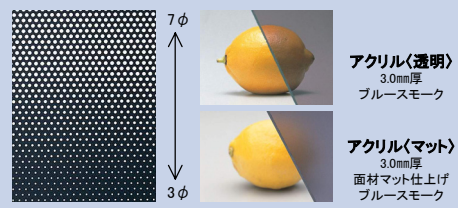

集中降雨時のオーバーフローや、下階への雨垂れを、シャットアウトする新機構、それがWICS (Water Integrated Control System)。フロアにわずかな勾配を付け、独自の雨受け機構と部材で雨水を大型集水トレーに集約。新開発の排水システムで、イヤな水問題を解消しました。

本体のカラーバリエーション

床材(デッキボード)バリエーション

パネルバリエーション

デザインパンチング アルミ樹脂複合板3.0mm厚