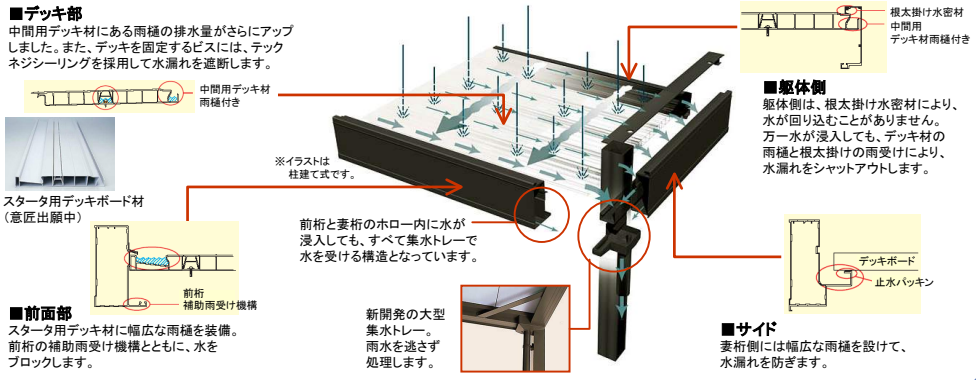

アクトステージB型 商品特長

面材タイプで採光とプライバシーを両立するバルコニー。

B型

様々なアイデアと技術力が生み出した、住む人の個性を生かせるバルコニーです

雨水をキャッチするウィックス

WICS

(雨水集中処理システム)
トステムオリジナル開発

住む人の視点に立って、機能とディテールにこだわった設計

集中降雨時のオーバーフローや、下階への雨垂れを、シャットアウトする新機構、それがWICS (Water Integrated Control System)。フロアにわずかな勾配を付け、独自の雨受け機構と部材で雨水を大型集水トレーに集約。新開発の排水システムで、イヤな水問題を解消しました。

本体のカラーバリエーション

床材(デッキボード)バリエーション

パネルバリエーション

デザインパンチング アルミ樹脂複合板3.0mm厚

※パンチングとデザインパンチングの色は、ブラック・オートムブラウン・シヤイングレーのみです。

通気性を確保し 1年中快適にする エアイン

AIR・IN機構

中央パネル下に通気口を設けて、風通しを格段に良くしました。梅雨の季節や物干しの時にも、効果的です。

連結時の控え棒なしですっきりフラット連結

これまで、バルコニーを連棟する際に必要だった控え棒を、中間部を補強することで廃止。床をフラットにして、バルコニーの有効活用が可能になりました。

※方杖は、屋根置き式のみです。

セルフメンテナンス設計

床面掃除口は、でらクラクお掃除 トステムオリジナル開発

排水溝や集水トレーをふさいでしまう枯葉やゴミを、カバーを外してかんたんに除去できる「セルフメンテナンス設計」。定期的なお手入れで、バルコニーをいつも清潔に。また、排水性能もキープできます。

あらゆる現場に対応 特殊納まり

敷地の形状やバルコニーのデッドスペースを有効活用できる特殊納まりに対応できます。