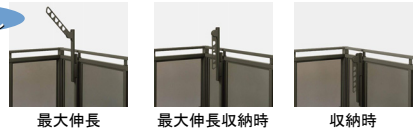

※方杖は、屋根置き式のみです。

セルフメンテナンス設計

床面掃除口は、でらクラクお掃除 トステムオリジナル開発

排水溝や集水トレーをふさいでしまう枯葉やゴミを、カバーを外してかんたんに除去できる「セルフメンテナンス設計」。定期的なお手入れで、バルコニーをいつも清潔に。また、排水性能もキープできます。

あらゆる現場に対応 特殊納まり

敷地の形状やバルコニーのデッドスペースを有効活用できる特殊納まりに対応できます。

- 特殊納まり対応
- 馬梁納まり
 - 出隅納まり
 - 入隅納まり
 - 片袖納まり
 - 両袖納まり

オプション

アイデアがいっぱい 物干しアイテム

新考案の収納式から、棚方式まで、トステムならではのアイデアいっぱいの物干しアイテムがラインアップ。

収納式物干し

※出幅2尺には取り付けできません。

ほせるん棚

※出幅2尺には取り付けできません。