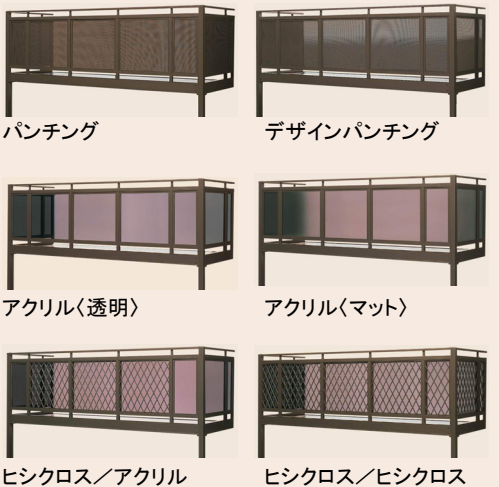

アクトステージB型 商品特長

面材タイプで採光とプライバシーを両立するバルコニー。

B型

様々なアイデアと技術力が生み出した、住む人の個性を生かせるバルコニーです

雨水をキャッチするウィックス

WICS

(雨水集中処理システム)
トステムオリジナル開発

住む人の視点に立って、機能とディテールにこだわった設計

集中降雨時のオーバーフローや、下階への雨垂れを、シャットアウトする新機構、それがWICS (Water Integrated Control System)。フロアにわずかな勾配を付け、独自の雨受け機構と部材で雨水を大型集水トレーに集約。新開発の排水システムで、イヤな水問題を解消しました。

本体のカラーバリエーション

床材(デッキボード)バリエーション

パネルバリエーション

デザインパンチング アルミ樹脂複合板3.0mm厚

※パンチングとデザインパンチングの色は、ブラック・オートムブラウン・シヤイングレーのみです。

通気性を確保し 1年中快適にする エアイン

AIR・IN機構

中央パネル下に通気口を設けて、風通しを格段に良くしました。梅雨の季節や物干しの時にも、効果的です。

連結時の控え棒なしですっきりフラット連結

これまで、バルコニーを連棟する際に必要だった控え棒を、中間部を補強することで廃止。床をフラットにして、バルコニーの有効活用が可能になりました。