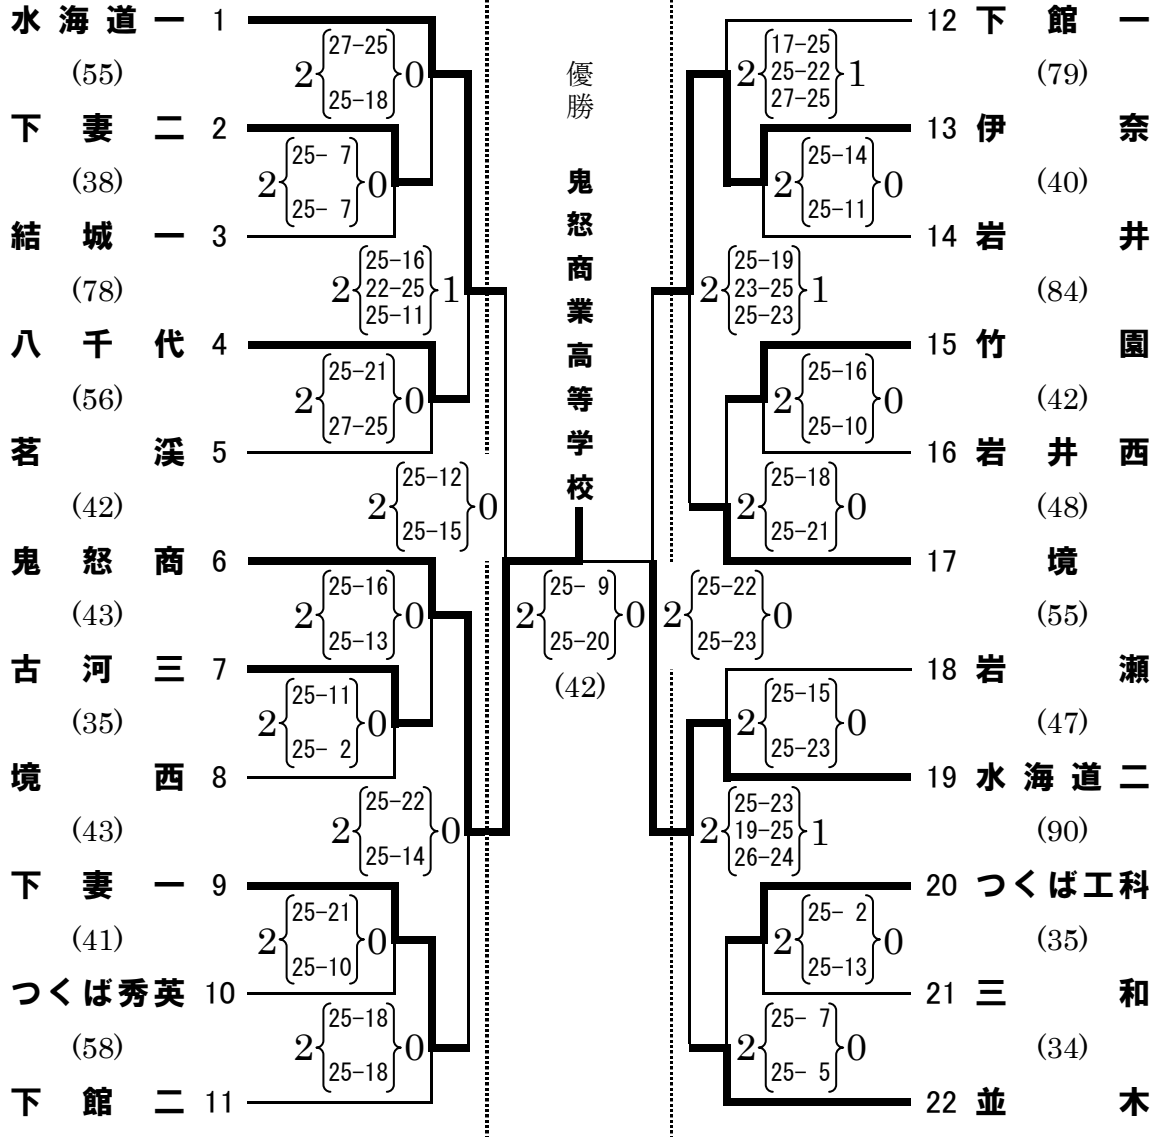

平成18年度 全国高校総体男女バレーボール大会県西地区予選会(女子) 結果

◎日時及び会場 平成18年6月10日(土) 坂東市岩井体育館 A B
 // 岩井高校体育館 C D

平成18年6月11日(日) 坂東市岩井体育館 B

◎開会式 午前9時45分 試合開始(プロト) 午前10時15分

◎最終日の受付 午前9時30分 試合開始(プロト) 午前10時15分

※ ()の中は試合時間

推薦	第1位	第2位	第3位	第5位
古河一・総和	鬼怒商	水海道二	水海道一・伊奈	下妻一・並木・八千代・境

6月10日	試合終了時刻	15:48	会場終了時刻	16:20	(坂東市岩井体育館)
〃	試合終了時刻	16:54	会場終了時刻	17:30	(岩井高校体育館)
6月11日	試合終了時刻	15:09	会場終了時刻	16:50	(坂東市岩井体育館)