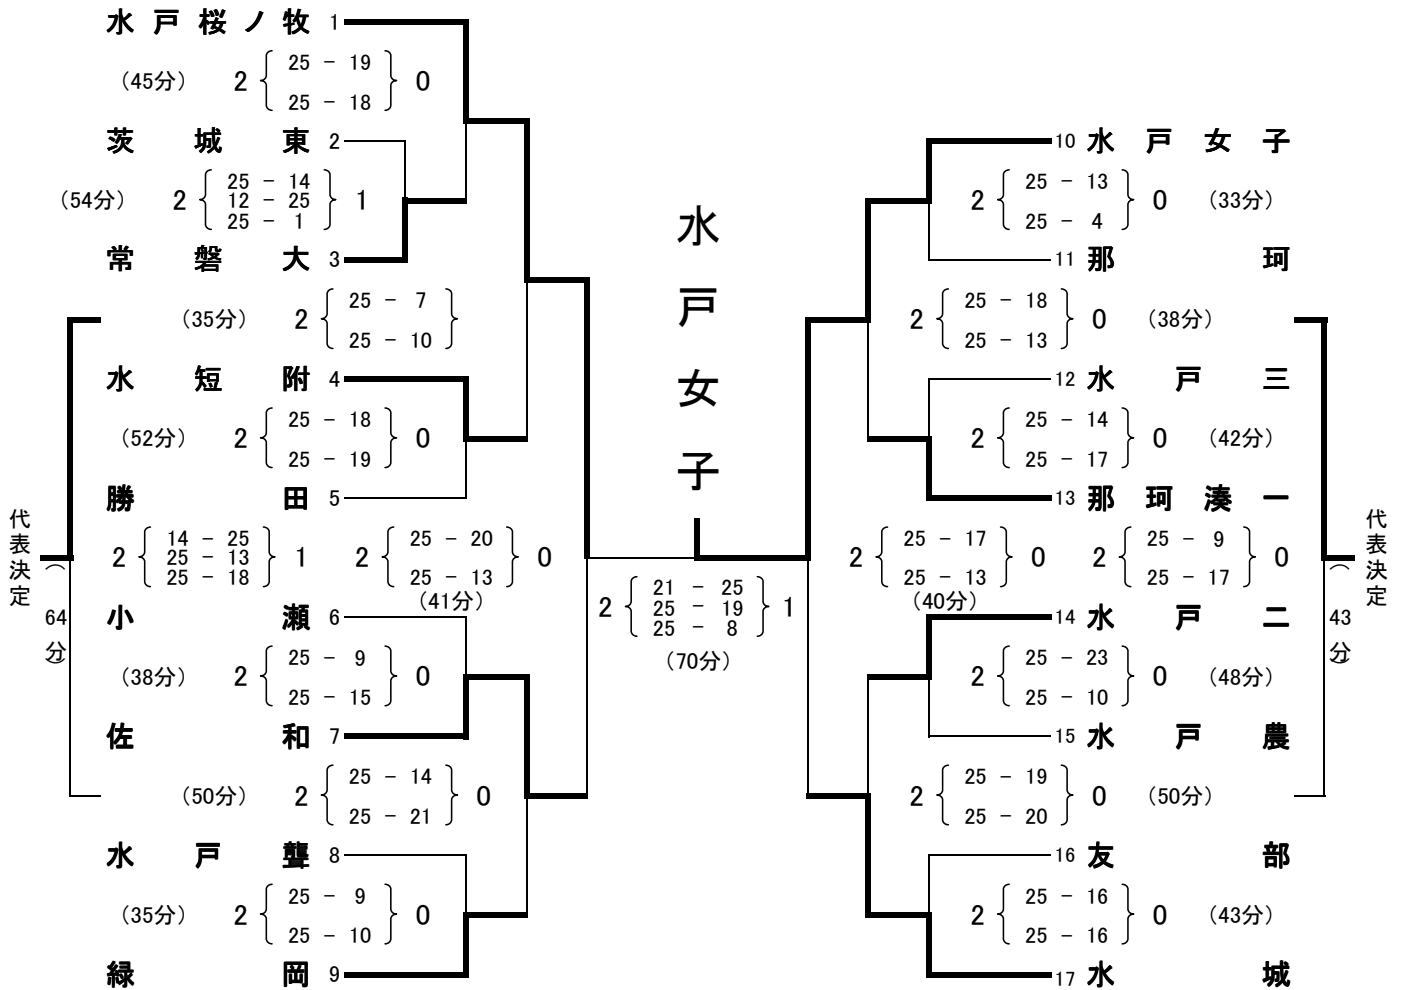

平成19年度高等学校女子バレーボール新人大会 水戸地区予選会 結果

期 日 : 平成19年11月10日(土)・11月11日(日)

会 場 : 第1日 友部高等学校(A・Bコート) 佐和高等学校(C・Dコート)

第2日 友部高等学校(A・Bコート)

推 薦	第 1 位	第 2 位	第 3 位	第 5 位
大成女子・水戸商業	水戸女子	水戸桜ノ牧	水城・佐和	那珂湊一・水短附

以上8チームを平成19年度茨城県高等学校男女バレーボール新人大会に推薦いたします。

期 日 : 12月8日(土)・9日(日)

場 所 : ひたちなか市総合運動公園体育館