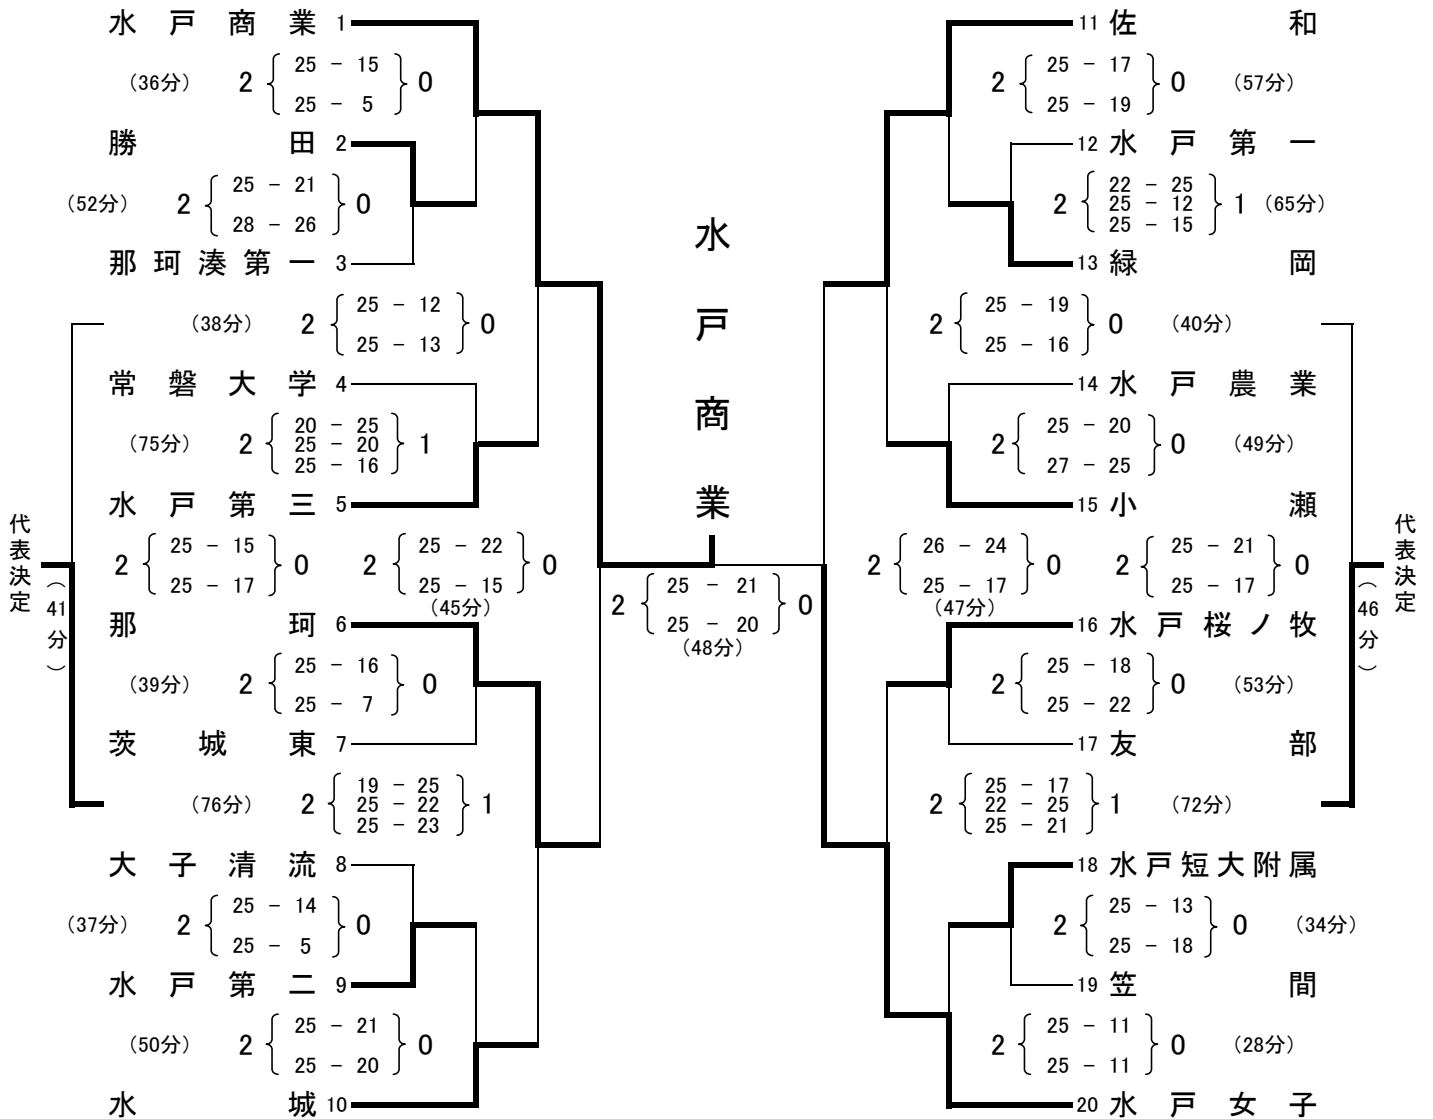

# 平成21年度高校総体男女バレーボール大会水戸地区予選会（女子）

## 競技記録

期 日 平成21年6月13日（土）・14日（日）  
 会 場 第1日 友部高等学校（A・Bコート），水戸商業高等学校（C・Dコート）  
 第2日 友部高等学校（A・Bコート）  
 時 間 第1日 開館：午前8時00分，開会式：午前9時00分  
 プロトコール：開会式終了後15分後  
 第2日 開館：午前8時30分，プロトコール：午前9時50分

推 薦	第 1 位	第 2 位	第 3 位	第 5 位
大 成 女 子	水 戸 商 業	水 戸 女 子	那 珂 ・ 佐 和	水 城 ・ 水 戸 桜 ノ 牧

以上7チームを平成21年度高校総体男女バレーボール大会茨城県大会に水戸地区代表として推薦いたします。

期 日：6月27日（土）・28日（日）

場 所：ひたちなか市総合運動公園体育館・ひたちなか市松戸体育館